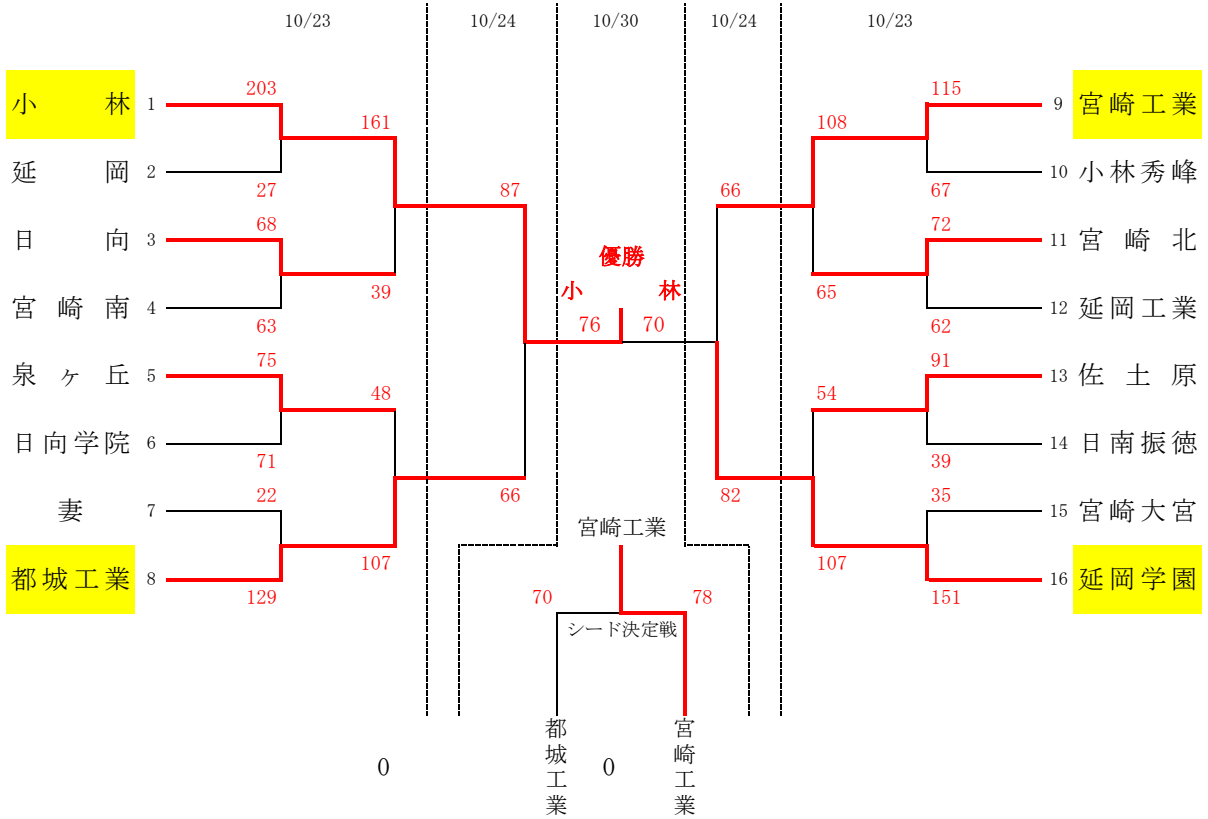

令和3年度 第74回全国高等学校バスケットボール選手権大会宮崎県予選会

2次予選 (決勝トーナメント)

男子の部

女子の部

令和3年度 第74回全国高等学校バスケットボール選手権大会宮崎県予選会

◎男子試合結果【1次】 ※県央・県西・県南 中止

県北地区

延岡商業 80	$\begin{bmatrix} 21 & 19 \\ 24 & 8 \\ 19 & 19 \\ 16 & 31 \end{bmatrix}$	77 日向工業	延岡 115	$\begin{bmatrix} 20 & 19 \\ 27 & 18 \\ 27 & 18 \\ 41 & 31 \end{bmatrix}$	86 門川	延岡星雲 61	$\begin{bmatrix} 17 & 16 \\ 12 & 14 \\ 12 & 21 \\ 20 & 21 \end{bmatrix}$	72 高千穂
---------	---	---------	--------	--	-------	---------	--	--------

延岡 86	$\begin{bmatrix} 25 & 14 \\ 20 & 13 \\ 22 & 11 \\ 19 & 14 \end{bmatrix}$	52 高千穂	富島 46	$\begin{bmatrix} 10 & 18 \\ 6 & 20 \\ 15 & 24 \\ 15 & 26 \end{bmatrix}$	88 日向	日向 86	$\begin{bmatrix} 18 & 21 \\ 22 & 10 \\ 21 & 21 \\ 25 & 17 \end{bmatrix}$	69 延岡商業
-------	--	--------	-------	---	-------	-------	--	---------