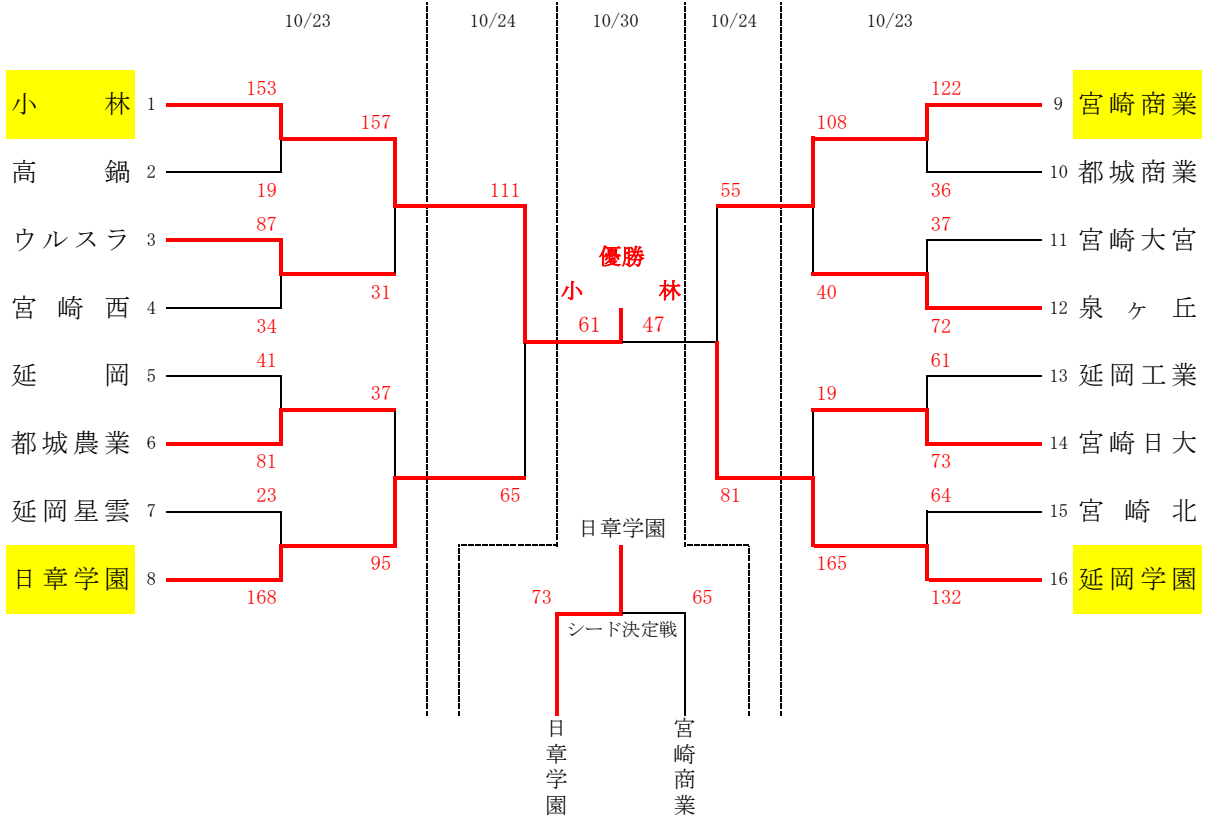

令和3年度 第74回全国高等学校バスケットボール選手権大会宮崎県予選会

2次予選 (決勝トーナメント)

男子の部

女子の部

令和3年度 第74回全国高等学校バスケットボール選手権大会宮崎県予選会

◎男子試合結果【1次】 ※県央・県西・県南 中止

県北地区

延岡商業 80	$\begin{bmatrix} 21 & 19 \\ 24 & 8 \\ 19 & 19 \\ 16 & 31 \end{bmatrix}$	77 日向工業	延岡 115	$\begin{bmatrix} 20 & 19 \\ 27 & 18 \\ 27 & 18 \\ 41 & 31 \end{bmatrix}$	86 門川	延岡星雲 61	$\begin{bmatrix} 17 & 16 \\ 12 & 14 \\ 12 & 21 \\ 20 & 21 \end{bmatrix}$	72 高千穂
---------	---	---------	--------	--	-------	---------	--	--------

延岡 86	$\begin{bmatrix} 25 & 14 \\ 20 & 13 \\ 22 & 11 \\ 19 & 14 \end{bmatrix}$	52 高千穂	富島 46	$\begin{bmatrix} 10 & 18 \\ 6 & 20 \\ 15 & 24 \\ 15 & 26 \end{bmatrix}$	88 日向	日向 86	$\begin{bmatrix} 18 & 21 \\ 22 & 10 \\ 21 & 21 \\ 25 & 17 \end{bmatrix}$	69 延岡商業
-------	--	--------	-------	---	-------	-------	--	---------