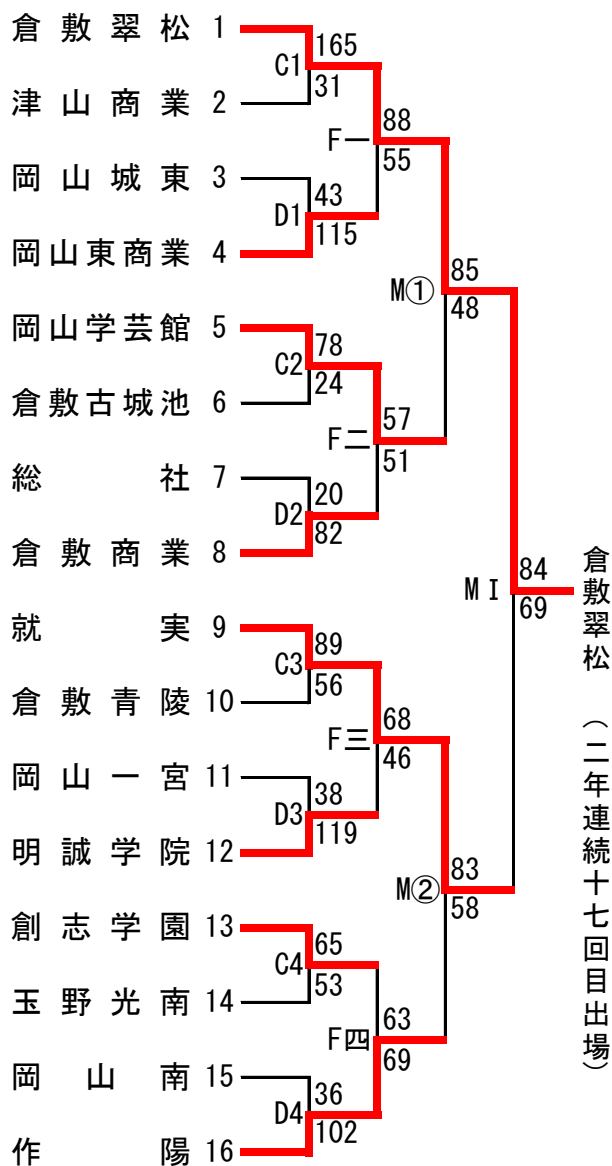

ウインターカップ2021

令和3年度 第74回全国高等学校バスケットボール選手権大会 岡山県予選会

令和3年10月30日(土)……山陽町ふれあい公園総合体育館(A, Bコート), 県立倉敷商業高等学校(C, Dコート)

10月31日(日)……県立岡山南高等学校(Eコート), 岡山学芸館高等学校(Fコート)

11月 6日(土), 7日(日)……笠岡総合体育館(Mコート)

トーナメント表

☆試合時間

10/30(土), 10/31(日), 11/ 6(土)

1一① 9:30   2二② 11:30   3三③ 13:30   4四④ 15:30

10/30(土)CDコート 1 9:00   2 11:00   3 13:00   4 15:00

11/ 7(日)

I 9:30(女子決勝)   II 12:00(男子決勝)

【男子の部】

【女子の部】