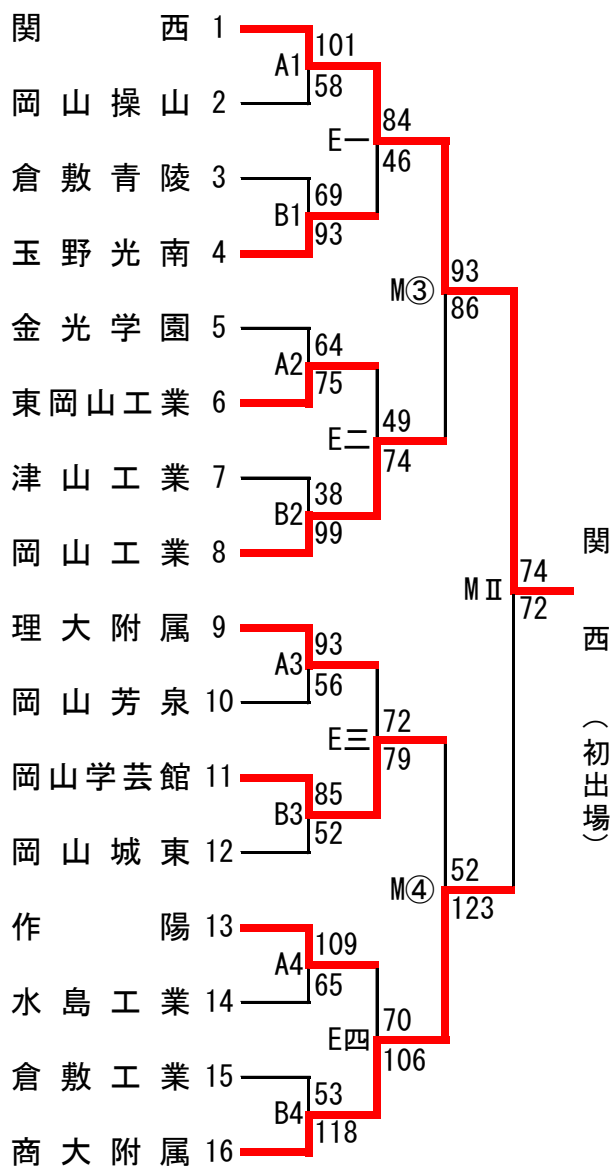

## 令和3年度 第74回全国高等学校バスケットボール選手権大会 岡山県予選会

令和3年10月30日(土)……山陽町ふれあい公園総合体育館(A, Bコート), 県立倉敷商業高等学校(C, Dコート)

10月31日(日)……県立岡山南高等学校(Eコート), 岡山学芸館高等学校(Fコート)

11月 6日(土), 7日(日)……笠岡総合体育館(Mコート)

### トーナメント表

#### ☆試合時間

10/30(土), 10/31(日), 11/ 6(土)

1一① 9:30    2二② 11:30    3三③ 13:30    4四④ 15:30

10/30(土)CDコート 1 9:00    2 11:00    3 13:00    4 15:00

11/ 7(日)

I 9:30(女子決勝)    II 12:00(男子決勝)

#### 【男子の部】