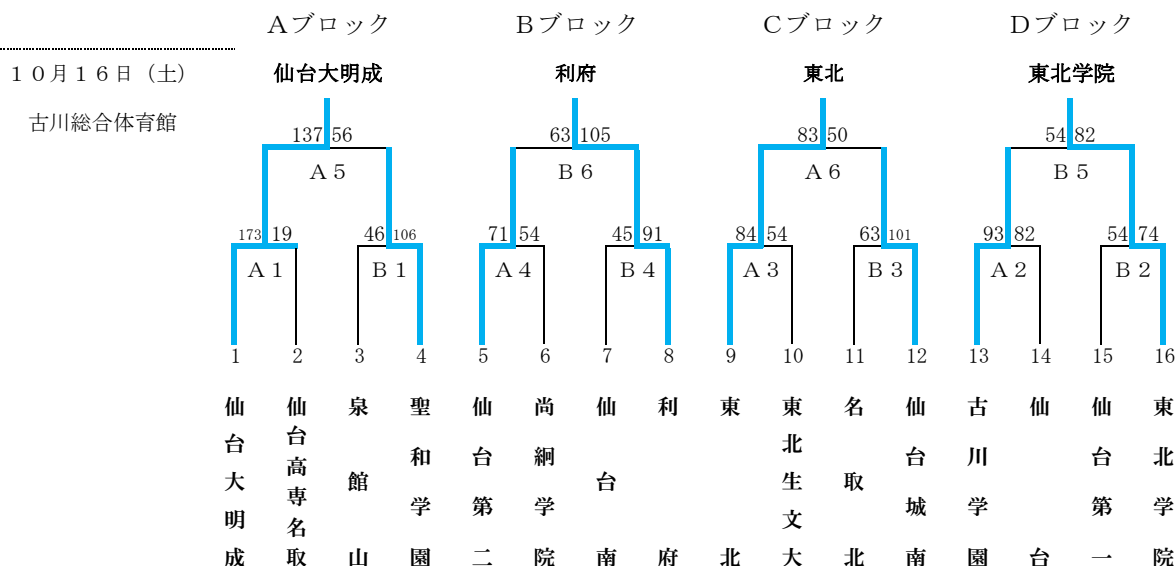

第43回宮城県高等学校バスケットボール選手権大会 兼 第74回全国高等学校バスケットボール選手権大会宮城県予選本大会

【最終結果】

期 日：令和3年10月16日(土)～18日(月) 会 場：大崎市古川総合体育館 (A・B)

【男子】

10月16日(土) 大崎市古川総合体育館 4ブロックトーナメント 1・2回戦
 10月17日(日) 大崎市古川総合体育館 各ブロック1位の4チームによるリーグ戦
 10月18日(月) 大崎市古川総合体育館 各ブロック1位の4チームによるリーグ戦