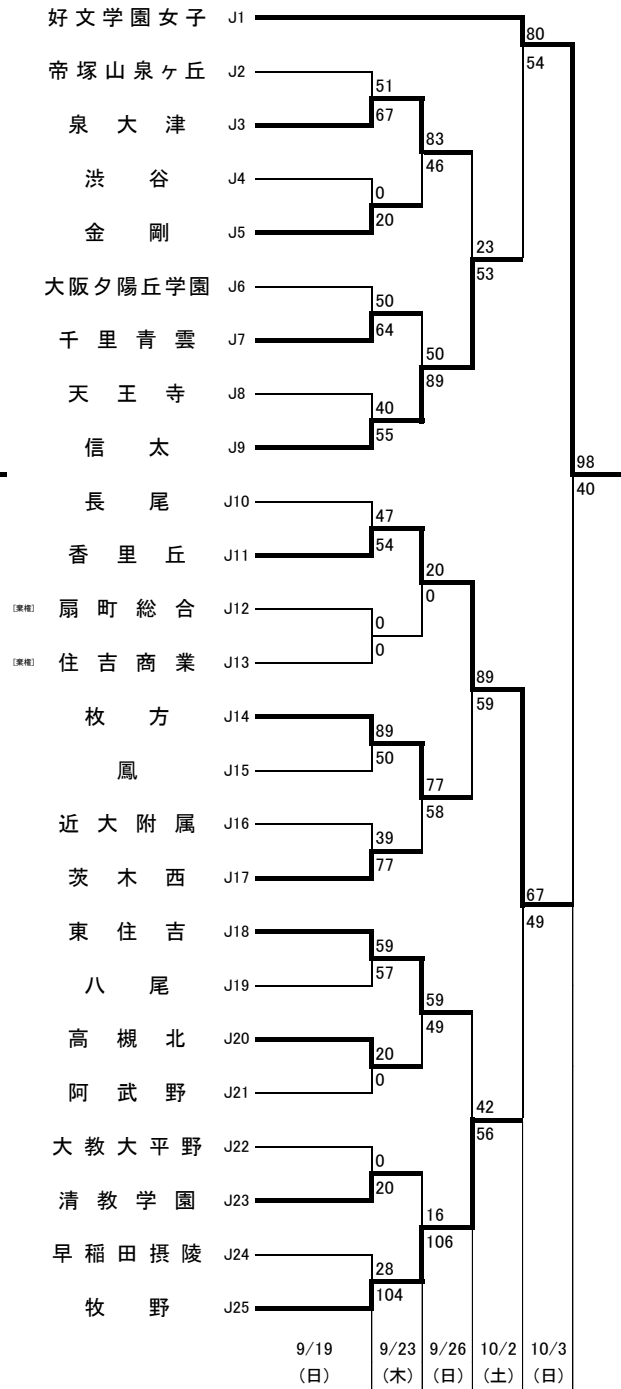

令和3年度第74回大阪高等学校バスケットボール選手権大会

2次予選

2021.10.9～10.24

男子

女子

選考試合日程

- ・選考試合①: 星翔-大阪桐蔭の対戦(準決勝の結果)
 - ・選考試合②: 金光藤蔭-星翔の対戦(3位決定戦の結果)
 - ・選考試合③: 金光藤蔭-大阪桐蔭の対戦(代表選考会の日に実施)
- 以上、①～③の結果をリーグ戦とし、ウィンターカップ出場の選考チームを決定する。
ただし、3チームの勝敗が同率の場合は、3チーム間の得失点差によって順位を決定。

代表選考会結果

	大阪桐蔭	星翔	金光藤蔭	勝敗	順位
大阪桐蔭	-	①68○38	③85○40	2勝0敗	1位
星翔	①38×68	-	②58○50	1勝1敗	2位
金光藤蔭	③40×85	②50×58	-	0勝2敗	3位

令和3年度第74回大阪高等学校バスケットボール選手権大会

1次予選

2021.9.19~10.3

女子 I

女子 J

※今大会も「無観客」で試合を行います。ご理解とご協力をよろしくお願いします。

令和3年度第74回大阪高等学校バスケットボール選手権大会

1次予選

2021.9.19~10.3

女子 K

明浄学院	K1				85
門真なみはや	K2			44	
【合同】今宮工科・ 伯太・泉鳥取	K3	90			
		23			
			78		
初芝富田林	K4		46		
		56			
香里ヌヴェール	K5		53		
				74	
				31	
大教大池田	K6		0		
大阪女学院	K7		20		
				74	
				68	
金蘭会	K8		15		
門真西	K9		157		
					47
					69
交野	K10		82		
東大阪大敬愛	K11		37		
				28	
					114
桃山学院	K12		45		
				73	
泉北	K13				94
					91
福井	K14		0		
樟蔭	K15		20		
				85	
				67	
日新	K16		33		
市岡	K17		143		
					59
					73
狭山	K18		132		
四天王寺	K19		10		
				128	
				36	
西成	K20		21		
日根野	K21		51		
					52
					103
西寝屋川	K22		53		
大阪朝鮮高級	K23		51		
				40	
					125
茨木	K24		13		
関西大第一	K25		138		
		9/19	9/23	9/26	10/2
		(日)	(木)	(日)	(土)
					10/3
					(日)

女子 L

金光藤蔭	L1				128
大阪借星学園	L2			23	
			20		
懐風館	L3		0		
				43	
鶴見商業	L4			59	
			81		
大阪国際滝井	L5		33		
					47
					38
八尾翠翔	L6		40		
				65	
府立大高専	L7				36
					89
大阪市立	L8		48		
緑風冠	L9		52		
					103
					45
同志社香里	L10		90		
堺西	L11		29		
				66	
				29	
帝塚山学院	L12		35		
				53	
枚方なぎさ	L13				56
					73
枚方津田	L14		63		
				71	
岸和田産業	L15				51
					69
城南学園	L16		4		
豊島	L17		216		
					62
					60
藤井寺	L18		0		
大阪成蹊女子	L19		20		
				57	
				55	
北摂つばさ	L20		62		
				76	
関西福祉科学	L21				54
					46
東百舌鳥	L22		44		
				91	
大阪学院	L23				53
					54
登美丘	L24		45		
生野	L25		56		
		9/19	9/23	9/26	10/2
		(日)	(木)	(日)	(土)
					10/3
					(日)