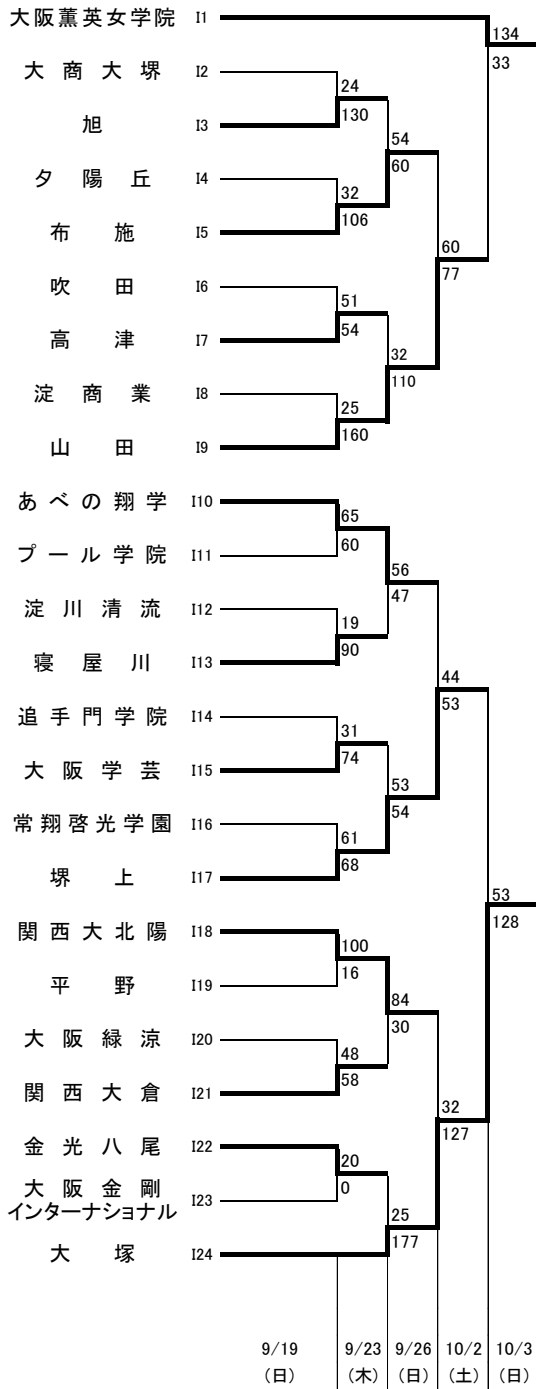

令和3年度第74回大阪高等学校バスケットボール選手権大会

2次予選

2021.10.9～10.24

男子

女子

選考試合日程

- ・選考試合①: 星翔-大阪桐蔭の対戦(準決勝の結果)
 - ・選考試合②: 金光藤蔭-星翔の対戦(3位決定戦の結果)
 - ・選考試合③: 金光藤蔭-大阪桐蔭の対戦(代表選考会の日に実施)
- 以上、①～③の結果をリーグ戦とし、ウィンターカップ出場の選考チームを決定する。
ただし、3チームの勝敗が同率の場合は、3チーム間の得失点差によって順位を決定。

代表選考会結果

	大阪桐蔭	星翔	金光藤蔭	勝敗	順位
大阪桐蔭	-	①68○38	③85○40	2勝0敗	1位
星翔	①38×68	-	②58○50	1勝1敗	2位
金光藤蔭	③40×85	②50×58	-	0勝2敗	3位

令和3年度第74回大阪高等学校バスケットボール選手権大会

1次予選

2021.9.19~10.3

女子 I

女子 J

※今大会も「無観客」で試合を行います。ご理解とご協力をよろしくお願いします。

令和3年度第74回大阪高等学校バスケットボール選手権大会

1次予選

2021.9.19~10.3

女子 K

明浄学院	K1				85
門真なみはや	K2			44	
【合同】今宮工科・ 伯太・泉鳥取	K3	90			
		23			
			78		
初芝富田林	K4		46		
		56			
香里ヌヴェール	K5		53		
				74	
				31	
大教大池田	K6		0		
大阪女学院	K7		20		
				74	
				68	
金蘭会	K8		15		
門真西	K9		157		
					47
					69
交野	K10		82		
東大阪大敬愛	K11		37		
				28	
					114
桃山学院	K12		45		
				73	
泉北	K13				94
					91
福井	K14		0		
樟蔭	K15		20		
				85	
				67	
日新	K16		33		
市岡	K17		143		
					59
					73
狭山	K18		132		
四天王寺	K19		10		
				128	
				36	
西成	K20		21		
日根野	K21		51		
					52
					103
西寝屋川	K22		53		
大阪朝鮮高級	K23		51		
				40	
					125
茨木	K24		13		
関西大第一	K25		138		
		9/19	9/23	9/26	10/2
		(日)	(木)	(日)	(土)
					10/3
					(日)

女子 L

金光藤蔭	L1				128
大阪借星学園	L2			23	
			20		
懐風館	L3		0		
				43	
鶴見商業	L4			59	
			81		
大阪国際滝井	L5		33		
					47
					38
八尾翠翔	L6		40		
				65	
府立大高専	L7				36
					89
大阪市立	L8		48		
緑風冠	L9		52		
					103
					45
同志社香里	L10		90		
堺西	L11		29		
				66	
				29	
帝塚山学院	L12		35		
				53	
枚方なぎさ	L13				56
					73
枚方津田	L14		63		
				71	
岸和田産業	L15				51
					69
城南学園	L16		4		
豊島	L17		216		
					62
					60
藤井寺	L18		0		
大阪成蹊女子	L19		20		
				57	
				55	
北摂つばさ	L20		62		
				76	
関西福祉科学	L21				54
					46
東百舌鳥	L22		44		
				91	
大阪学院	L23				53
					54
登美丘	L24		45		
生野	L25		56		
		9/19	9/23	9/26	10/2
		(日)	(木)	(日)	(土)
					10/3
					(日)