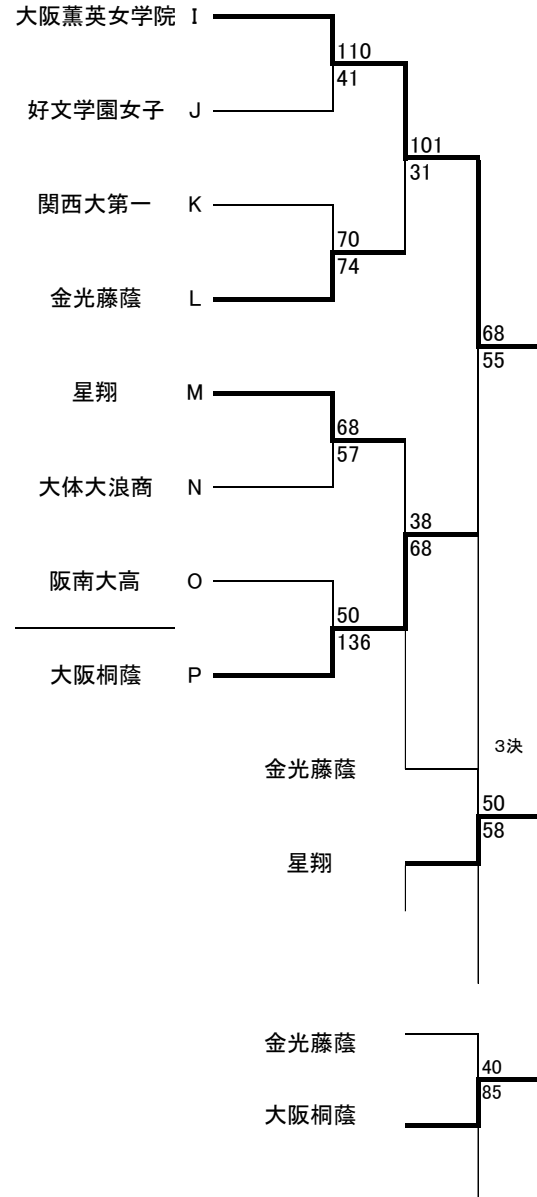

令和3年度第74回大阪高等学校バスケットボール選手権大会

2次予選

2021.10.9～10.24

男子

女子

選考試合日程

- ・選考試合①: 星翔-大阪桐蔭の対戦(準決勝の結果)
 - ・選考試合②: 金光藤蔭-星翔の対戦(3位決定戦の結果)
 - ・選考試合③: 金光藤蔭-大阪桐蔭の対戦(代表選考会の日に実施)
- 以上、①～③の結果をリーグ戦とし、ウィンターカップ出場の選考チームを決定する。
ただし、3チームの勝敗が同率の場合は、3チーム間の得失点差によって順位を決定。

代表選考会結果

	大阪桐蔭	星翔	金光藤蔭	勝敗	順位
大阪桐蔭	-	①68○38	③85○40	2勝0敗	1位
星翔	①38×68	-	②58○50	1勝1敗	2位
金光藤蔭	③40×85	②50×58	-	0勝2敗	3位

令和3年度第74回大阪高等学校バスケットボール選手権大会

1次予選

2021.9.19~10.3

女子 I

女子 J

※今大会も「無観客」で試合を行います。ご理解とご協力をよろしくお願いします。

令和3年度第74回大阪高等学校バスケットボール選手権大会

1次予選

2021.9.19~10.3

女子 K

明浄学院	K1				85
門真なみはや	K2			44	
【合同】今宮工科・ 伯太・泉鳥取	K3	90			
		23			
			78		
初芝富田林	K4		46		
		56			
香里ヌヴェール	K5		53		
				74	
				31	
大教大池田	K6		0		
大阪女学院	K7		20		
				74	
				68	
金蘭会	K8		15		
門真西	K9		157		
					47
					69
交野	K10		82		
東大阪大敬愛	K11		37		
				28	
					114
桃山学院	K12		45		
				73	
泉北	K13				94
					91
福井	K14		0		
樟蔭	K15		20		
				85	
				67	
日新	K16		33		
市岡	K17		143		
					59
					73
狭山	K18		132		
四天王寺	K19		10		
				128	
				36	
西成	K20		21		
日根野	K21		51		
					52
					103
西寝屋川	K22		53		
大阪朝鮮高級	K23		51		
				40	
					125
茨木	K24		13		
関西大第一	K25		138		
		9/19	9/23	9/26	10/2
		(日)	(木)	(日)	(土)
					10/3
					(日)