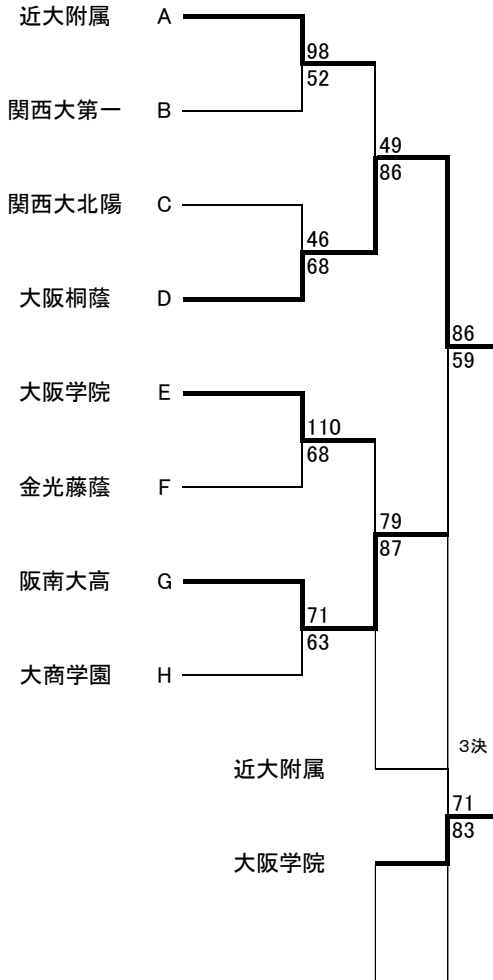

令和3年度第74回大阪高等学校バスケットボール選手権大会

2次予選

2021.10.9～10.24

男子

女子

選考試合日程

- ・選考試合①: 星翔-大阪桐蔭の対戦(準決勝の結果)
 - ・選考試合②: 金光藤蔭-星翔の対戦(3位決定戦の結果)
 - ・選考試合③: 金光藤蔭-大阪桐蔭の対戦(代表選考会の日に実施)
- 以上、①～③の結果をリーグ戦とし、ウィンターカップ出場の選考チームを決定する。
ただし、3チームの勝敗が同率の場合は、3チーム間の得失点差によって順位を決定。

代表選考会結果

	大阪桐蔭	星翔	金光藤蔭	勝敗	順位
大阪桐蔭	-	①68○38	③85○40	2勝0敗	1位
星翔	①38×68	-	②58○50	1勝1敗	2位
金光藤蔭	③40×85	②50×58	-	0勝2敗	3位

令和3年度第74回大阪高等学校バスケットボール選手権大会

1次予選

2021.9.19~10.3

女子 I

女子 J

※今大会も「無観客」で試合を行います。ご理解とご協力をよろしくお願いします。