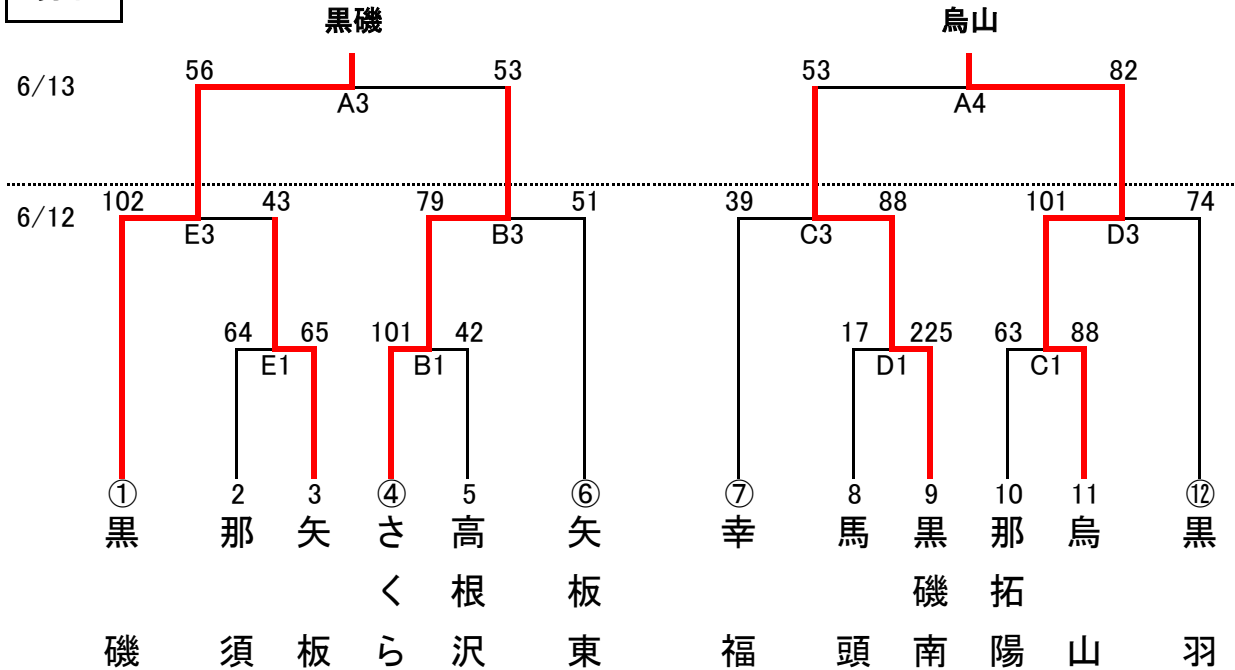

(男子)

(女子)

「県推薦」	県総体	男子	女子
	ベスト4	白鷗	白鷗
	ベスト8	小山南	足利南 小城南
	ベスト16	小山 栃木 佐野 佐松桜	栃木女 足利女
「地区大会シード」	ベスト32 (申込順)	栃木工 足清風 佐日大 佐日中 小城南 足利	佐日大・佐日中 壬生 小山南 小山西 佐野東

令和3年度 全国高校総体バスケットボール競技栃木県中部支部予選会

《男子》22チーム

県推薦 県高校総体ベスト 4 文星附 宇 工 宇 北
 県推薦 県高校総体ベスト 8 宇 商 宇短附
 県推薦 県高校総体ベスト16 宇都宮 作 新 鹿 沼

《女子》22チーム

県推薦 県高校総体ベスト 4 文星女 作 新
 県推薦 県高校総体ベスト 8 宇中女
 県推薦 県高校総体ベスト16 宇 南 宇 北 宇 女 宇短附 鹿 沼

試合時間	
6/12(土)	6/13(日)
第1試合 9:30~	第1試合 10:00~
第2試合 11:10~	第2試合 11:40~
第3試合 12:50~	第3試合 13:20~
第4試合 14:30~	

試合会場		
6/12(土)		6/13(日)
宇白楊	宇清陵	TKCいちごアリーナ
C	D	A B
中山	黒崎・竹内	黒崎・中山・下島
鹿商工	鹿沼東	
E	F	
福田・高崎	直井・石崎	

令和3年度 全国高等学校男女バスケットボール選手権大会 栃高体連北部支部予選会

日程 令和3年6月12日(土)・13日(日)

会場	コート	場所
	A	さくら清修高校
	B	矢板東高校
	C-D	黒磯南高校
	E	黒磯高校

試合時間 ① 9:30 ② 11:10 ③ 12:50 ④ 14:30

男子 推薦 那須清峰高校(ベスト8)・大田原高校(ベスト16)

女子 推薦 矢板中央高校(ベスト4)・那須拓陽高校(ベスト8)・大田原女子高校(ベスト16)