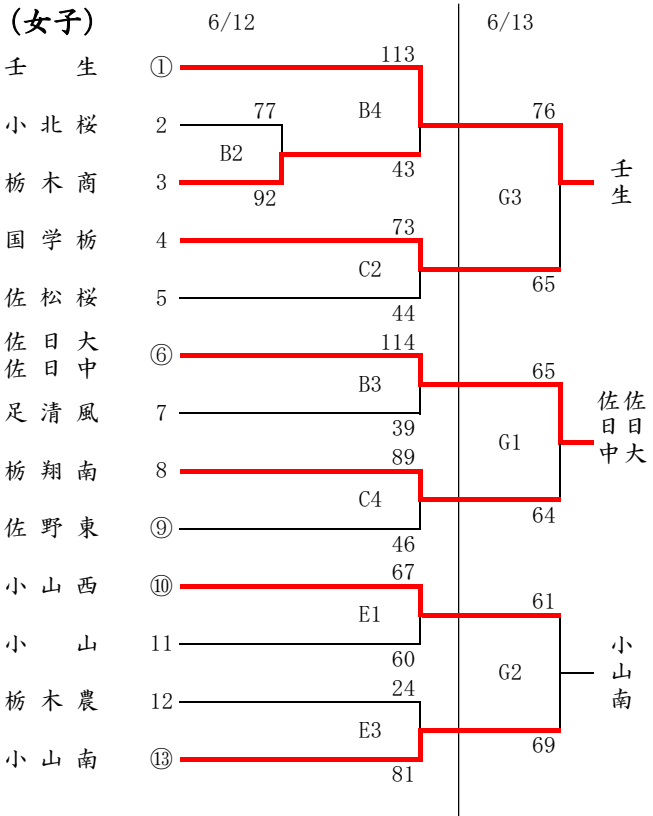

令和3年度 全国高等学校総合体育大会バスケットボール競技栃木県予選会

【男子】

【女子】

試合時間	
1.	9:30~
2.	11:10~
3.	12:50~
4.	14:30~

会場	
1・A・B	マルワアリーナとちぎ
C・D	日環アリーナ栃木(サブ)
E・F	足利市民体育館
G・H	足利高校
I・J	矢板中央高校

令和3年度全国高等学校総合体育大会バスケットボール競技栃木県南部支部予選会

【日程】	令和3年6月12日(土)・6月13日(日)		
【会場】	12日 マルワアリーナとちぎ(A・B・C)	会場主任：中村(小山南)・栗田(栃木女)	
	12日 足利南高校(D・E)	会場主任：佐藤(栃木工)・日向野(足利)	
	13日 足利市民体育館(F・G)	会場主任：山崎(小城南)・大森(小山)	
【時間】	①9:30～ ②11:10～ ③12:50～ ④14:30～		

(男子)

(女子)

「県推薦」	県総体	男子	女子
	ベスト4	白鷗	白鷗
	ベスト8	小山南	足利南 小城南
	ベスト16	小山 栃木 佐野 佐松桜	栃木女 足利女
「地区大会シード」	ベスト32 (申込順)	栃木工 足清風 佐日大 佐日中 小城南 足利	佐日大・佐日中 壬生 小山南 小山西 佐野東

令和3年度 全国高校総体バスケットボール競技栃木県中部支部予選会

《男子》22チーム

県推薦 県高校総体ベスト 4 文星附 宇 工 宇 北
 県推薦 県高校総体ベスト 8 宇 商 宇短附
 県推薦 県高校総体ベスト16 宇都宮 作 新 鹿 沼

《女子》22チーム

県推薦 県高校総体ベスト 4 文星女 作 新
 県推薦 県高校総体ベスト 8 宇中女
 県推薦 県高校総体ベスト16 宇 南 宇 北 宇 女 宇短附 鹿 沼

試合時間	
6/12(土)	6/13(日)
第1試合 9:30~	第1試合 10:00~
第2試合 11:10~	第2試合 11:40~
第3試合 12:50~	第3試合 13:20~
第4試合 14:30~	

試合会場		
6/12(土)		6/13(日)
宇白楊	宇清陵	TKCいちごアリーナ
C	D	A B
中山	黒崎・竹内	黒崎・中山・下島
鹿商工	鹿沼東	
E	F	
福田・高崎	直井・石崎	

令和3年度 全国高等学校男女バスケットボール選手権大会 栃高体連北部支部予選会

日程 令和3年6月12日(土)・13日(日)

会場	コート	場所
	A	さくら清修高校
	B	矢板東高校
	C-D	黒磯南高校
	E	黒磯高校

試合時間 ① 9:30 ② 11:10 ③ 12:50 ④ 14:30

男子 推薦 那須清峰高校(ベスト8)・大田原高校(ベスト16)

女子 推薦 矢板中央高校(ベスト4)・那須拓陽高校(ベスト8)・大田原女子高校(ベスト16)