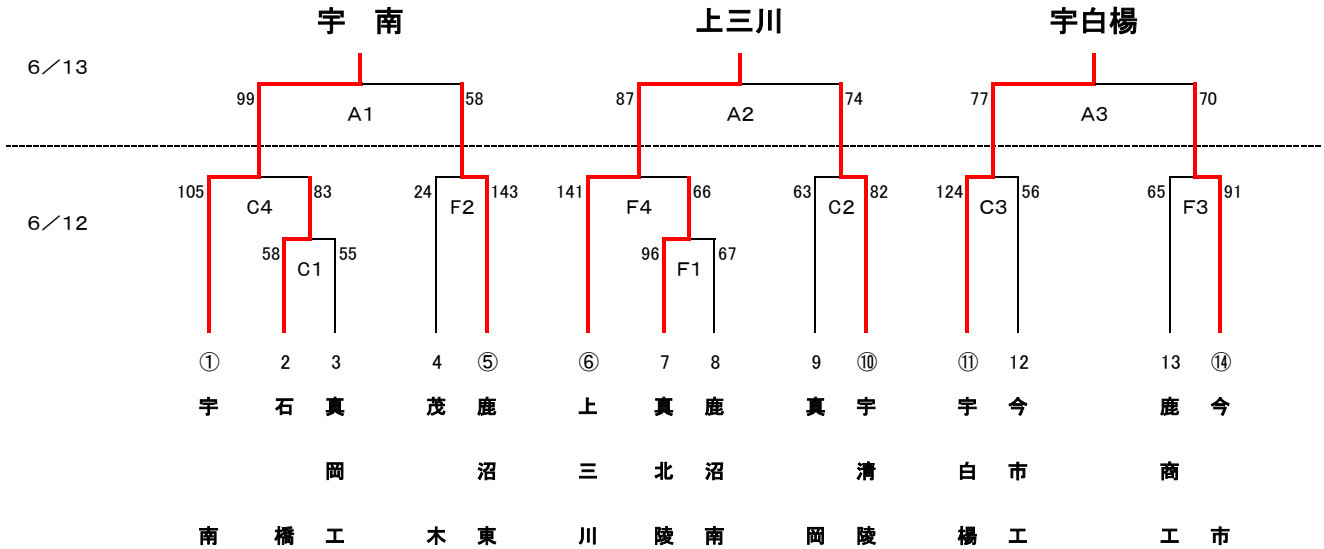

令和3年度 全国高等学校総合体育大会バスケットボール競技栃木県予選会

【男子】

【女子】

試合時間	
1.	9:30~
2.	11:10~
3.	12:50~
4.	14:30~

会場	
1・A・B	マルワアリーナとちぎ
C・D	日環アリーナ栃木(サブ)
E・F	足利市民体育館
G・H	足利高校
I・J	矢板中央高校

令和3年度全国高等学校総合体育大会バスケットボール競技栃木県南部支部予選会

【日程】	令和3年6月12日(土)・6月13日(日)		
【会場】	12日 マルワアリーナとちぎ(A・B・C)	会場主任：中村(小山南)・栗田(栃木女)	
	12日 足利南高校(D・E)	会場主任：佐藤(栃木工)・日向野(足利)	
	13日 足利市民体育館(F・G)	会場主任：山崎(小城南)・大森(小山)	
【時間】	①9:30～ ②11:10～ ③12:50～ ④14:30～		

(男子)

(女子)

「県推薦」	県総体	男子	女子
	ベスト4	白鷗	白鷗
	ベスト8	小山南	足利南 小城南
	ベスト16	小山 栃木 佐野 佐松桜	栃木女 足利女
「地区大会シード」	ベスト32 (申込順)	栃木工 足清風 佐日大 佐日中 小城南 足利	佐日大・佐日中 壬生 小山南 小山西 佐野東

令和3年度 全国高校総体バスケットボール競技栃木県中部支部予選会

《男子》22チーム

県推薦 県高校総体ベスト 4 文星附 宇 工 宇 北
 県推薦 県高校総体ベスト 8 宇 商 宇短附
 県推薦 県高校総体ベスト16 宇都宮 作 新 鹿 沼

《女子》22チーム

県推薦 県高校総体ベスト 4 文星女 作 新
 県推薦 県高校総体ベスト 8 宇中女
 県推薦 県高校総体ベスト16 宇 南 宇 北 宇 女 宇短附 鹿 沼

試合時間	
6/12(土)	6/13(日)
第1試合 9:30~	第1試合 10:00~
第2試合 11:10~	第2試合 11:40~
第3試合 12:50~	第3試合 13:20~
第4試合 14:30~	

試合会場		
6/12(土)		6/13(日)
宇白楊	宇清陵	TKCいちごアリーナ
C	D	A B
中山	黒崎・竹内	黒崎・中山・下島
鹿商工	鹿沼東	
E	F	
福田・高崎	直井・石崎	

令和3年度 全国高等学校男女バスケットボール選手権大会 栃高体連北部支部予選会

日程 令和3年6月12日(土)・13日(日)

会場	コート	場所
	A	さくら清修高校
	B	矢板東高校
	C-D	黒磯南高校
	E	黒磯高校

試合時間 ① 9:30 ② 11:10 ③ 12:50 ④ 14:30

男子 推薦 那須清峰高校(ベスト8)・大田原高校(ベスト16)

女子 推薦 矢板中央高校(ベスト4)・那須拓陽高校(ベスト8)・大田原女子高校(ベスト16)