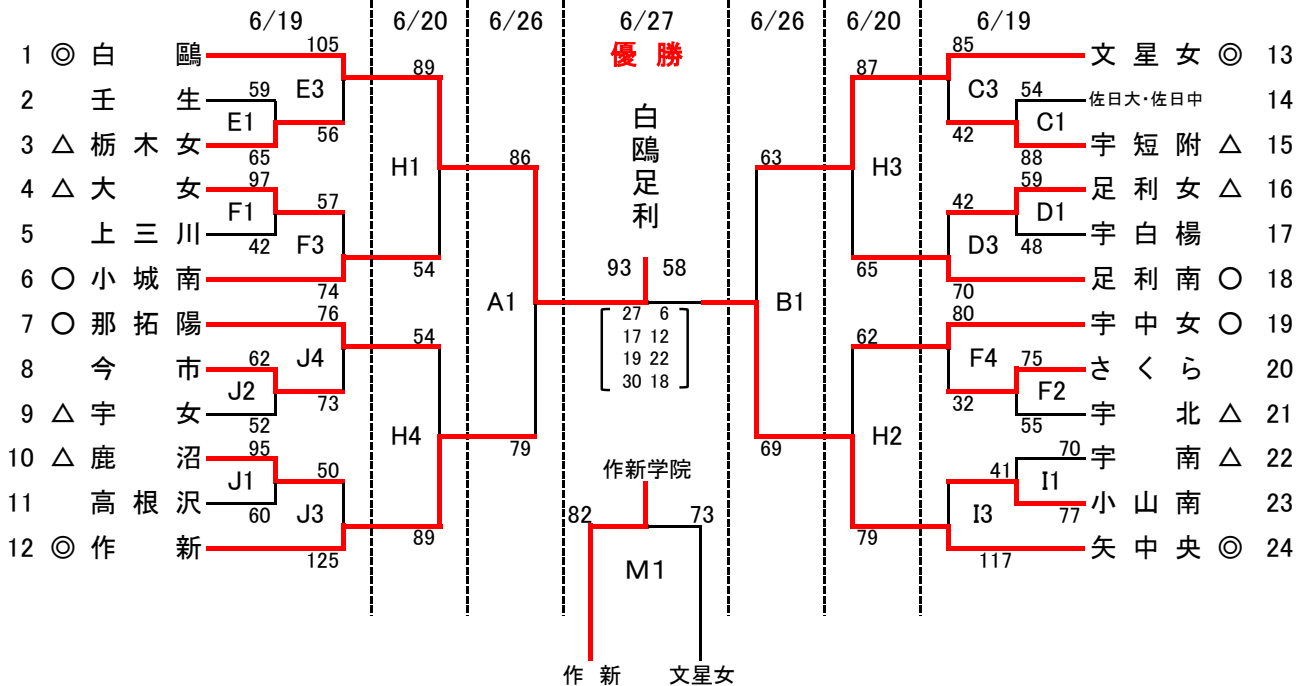

令和3年度 全国高等学校総合体育大会バスケットボール競技栃木県予選会

【男子】

【女子】

試合時間	
1.	9:30~
2.	11:10~
3.	12:50~
4.	14:30~

会場	
1・A・B	マルワアリーナとちぎ
C・D	日環アリーナ栃木(サブ)
E・F	足利市民体育館
G・H	足利高校
I・J	矢板中央高校

令和3年度全国高等学校総合体育大会バスケットボール競技栃木県南部支部予選会

【日程】	令和3年6月12日(土)・6月13日(日)		
【会場】	12日 マルワアリーナとちぎ(A・B・C)	会場主任：中村(小山南)・栗田(栃木女)	
	12日 足利南高校(D・E)	会場主任：佐藤(栃木工)・日向野(足利)	
	13日 足利市民体育館(F・G)	会場主任：山崎(小城南)・大森(小山)	
【時間】	①9:30～ ②11:10～ ③12:50～ ④14:30～		

(男子)

(女子)

「県推薦」	県総体	男子	女子
	ベスト4	白鷗	白鷗
	ベスト8	小山南	足利南 小城南
	ベスト16	小山 栃木 佐野 佐松桜	栃木女 足利女
「地区大会シード」	ベスト32 (申込順)	栃木工 足清風 佐日大 佐日中 小城南 足利	佐日大・佐日中 壬生 小山南 小山西 佐野東

令和3年度 全国高校総体バスケットボール競技栃木県中部支部予選会

《男子》22チーム

県推薦 県高校総体ベスト 4 文星附 宇 工 宇 北
 県推薦 県高校総体ベスト 8 宇 商 宇短附
 県推薦 県高校総体ベスト16 宇都宮 作 新 鹿 沼

《女子》22チーム

県推薦 県高校総体ベスト 4 文星女 作 新
 県推薦 県高校総体ベスト 8 宇中女
 県推薦 県高校総体ベスト16 宇 南 宇 北 宇 女 宇短附 鹿 沼

試合時間	
6/12(土)	6/13(日)
第1試合 9:30~	第1試合 10:00~
第2試合 11:10~	第2試合 11:40~
第3試合 12:50~	第3試合 13:20~
第4試合 14:30~	

試合会場		
6/12(土)		6/13(日)
宇白楊	宇清陵	TKCいちごアリーナ
C	D	A B
中山	黒崎・竹内	黒崎・中山・下島
鹿商工	鹿沼東	
E	F	
福田・高崎	直井・石崎	

令和3年度 全国高等学校男女バスケットボール選手権大会 栃高体連北部支部予選会

日程 令和3年6月12日(土)・13日(日)

会場	コート	場所
	A	さくら清修高校
	B	矢板東高校
	C-D	黒磯南高校
	E	黒磯高校

試合時間 ① 9:30 ② 11:10 ③ 12:50 ④ 14:30

男子 推薦 那須清峰高校(ベスト8)・大田原高校(ベスト16)

女子 推薦 矢板中央高校(ベスト4)・那須拓陽高校(ベスト8)・大田原女子高校(ベスト16)