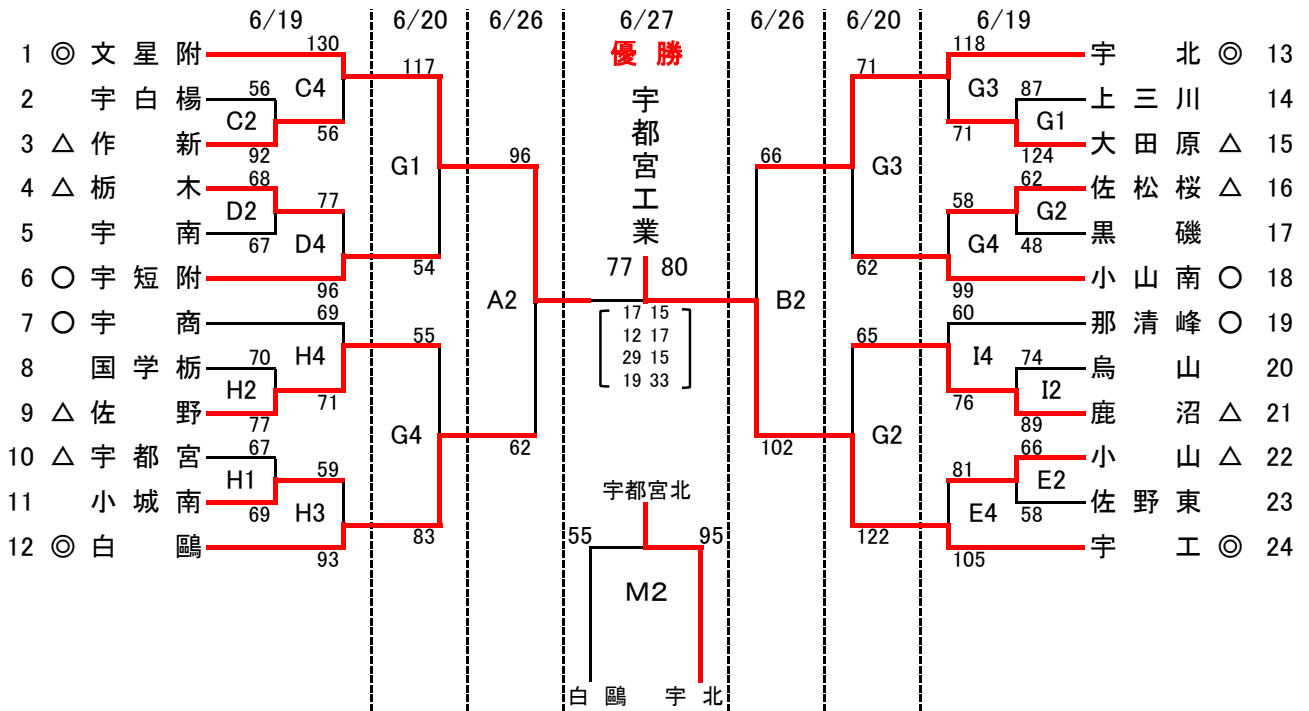

令和3年度 全国高等学校総合体育大会バスケットボール競技栃木県予選会

【男子】

【女子】

試合時間	
1.	9:30~
2.	11:10~
3.	12:50~
4.	14:30~

会場	
1・A・B	マルワアリーナとちぎ
C・D	日環アリーナ栃木(サブ)
E・F	足利市民体育館
G・H	足利高校
I・J	矢板中央高校

令和3年度全国高等学校総合体育大会バスケットボール競技栃木県南部支部予選会

【日程】	令和3年6月12日(土)・6月13日(日)		
【会場】	12日 マルワアリーナとちぎ(A・B・C)	会場主任：中村(小山南)・栗田(栃木女)	
	12日 足利南高校(D・E)	会場主任：佐藤(栃木工)・日向野(足利)	
	13日 足利市民体育館(F・G)	会場主任：山崎(小城南)・大森(小山)	
【時間】	①9:30～ ②11:10～ ③12:50～ ④14:30～		

(男子)

(女子)

「県推薦」	県総体	男子	女子
	ベスト4	白鷗	白鷗
	ベスト8	小山南	足利南 小城南
	ベスト16	小山 栃木 佐野 佐松桜	栃木女 足利女
「地区大会シード」	ベスト32 (申込順)	栃木工 足清風 佐日大 佐日中 小城南 足利	佐日大・佐日中 壬生 小山南 小山西 佐野東

令和3年度 全国高校総体バスケットボール競技栃木県中部支部予選会

《男子》22チーム

県推薦 県高校総体ベスト 4 文星附 宇 工 宇 北
 県推薦 県高校総体ベスト 8 宇 商 宇短附
 県推薦 県高校総体ベスト16 宇都宮 作 新 鹿 沼

《女子》22チーム

県推薦 県高校総体ベスト 4 文星女 作 新
 県推薦 県高校総体ベスト 8 宇中女
 県推薦 県高校総体ベスト16 宇 南 宇 北 宇 女 宇短附 鹿 沼

試合時間	
6/12(土)	6/13(日)
第1試合 9:30~	第1試合 10:00~
第2試合 11:10~	第2試合 11:40~
第3試合 12:50~	第3試合 13:20~
第4試合 14:30~	

試合会場		
6/12(土)		6/13(日)
宇白楊	宇清陵	TKCいちごアリーナ
C	D	A B
中山	黒崎・竹内	黒崎・中山・下島
鹿商工	鹿沼東	
E	F	
福田・高崎	直井・石崎	

令和3年度 全国高等学校男女バスケットボール選手権大会 栃高体連北部支部予選会

日程 令和3年6月12日(土)・13日(日)

会場	コート	場所
	A	さくら清修高校
	B	矢板東高校
	C-D	黒磯南高校
	E	黒磯高校

試合時間 ① 9:30 ② 11:10 ③ 12:50 ④ 14:30

男子 推薦 那須清峰高校(ベスト8)・大田原高校(ベスト16)

女子 推薦 矢板中央高校(ベスト4)・那須拓陽高校(ベスト8)・大田原女子高校(ベスト16)