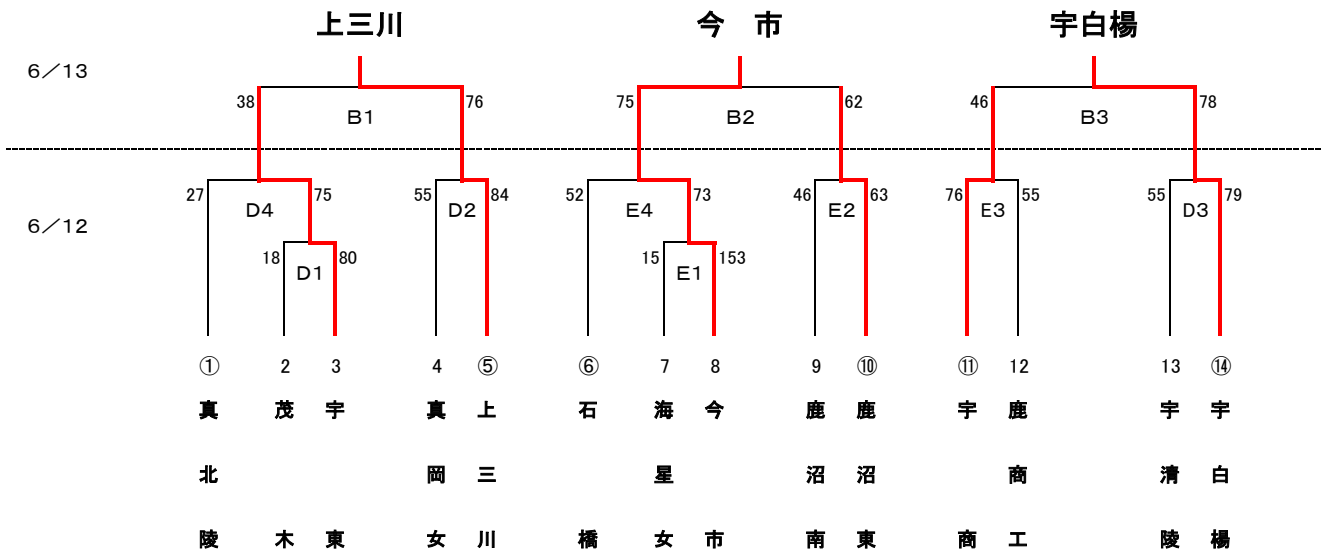

令和3年度 全国高等学校総合体育大会バスケットボール競技栃木県予選会

【男子】

【女子】

試合時間	
1.	9:30~
2.	11:10~
3.	12:50~
4.	14:30~

会場	
1・A・B	マルワアリーナとちぎ
C・D	日環アリーナ栃木(サブ)
E・F	足利市民体育館
G・H	足利高校
I・J	矢板中央高校

令和3年度全国高等学校総合体育大会バスケットボール競技栃木県南部支部予選会

【日程】	令和3年6月12日(土)・6月13日(日)		
【会場】	12日 マルワアリーナとちぎ(A・B・C)	会場主任：中村(小山南)・栗田(栃木女)	
	12日 足利南高校(D・E)	会場主任：佐藤(栃木工)・日向野(足利)	
	13日 足利市民体育館(F・G)	会場主任：山崎(小城南)・大森(小山)	
【時間】	①9:30～ ②11:10～ ③12:50～ ④14:30～		

(男子)

(女子)

「県推薦」	県総体	男子	女子
	ベスト4	白鷗	白鷗
	ベスト8	小山南	足利南 小城南
	ベスト16	小山 栃木 佐野 佐松桜	栃木女 足利女
「地区大会シード」	ベスト32 (申込順)	栃木工 足清風 佐日大 佐日中 小城南 足利	佐日大・佐日中 壬生 小山南 小山西 佐野東

令和3年度 全国高校総体バスケットボール競技栃木県中部支部予選会

《男子》22チーム

県推薦 県高校総体ベスト 4 文星附 宇 工 宇 北
 県推薦 県高校総体ベスト 8 宇 商 宇短附
 県推薦 県高校総体ベスト16 宇都宮 作 新 鹿 沼

《女子》22チーム

県推薦 県高校総体ベスト 4 文星女 作 新
 県推薦 県高校総体ベスト 8 宇中女
 県推薦 県高校総体ベスト16 宇 南 宇 北 宇 女 宇短附 鹿 沼

試合時間	
6/12(土)	6/13(日)
第1試合 9:30~	第1試合 10:00~
第2試合 11:10~	第2試合 11:40~
第3試合 12:50~	第3試合 13:20~
第4試合 14:30~	

試合会場		
6/12(土)		6/13(日)
宇白楊	宇清陵	TKCいちごアリーナ
C	D	A B
中山	黒崎・竹内	黒崎・中山・下島
鹿商工	鹿沼東	
E	F	
福田・高崎	直井・石崎	

令和3年度 全国高等学校男女バスケットボール選手権大会 栃高体連北部支部予選会

日程 令和3年6月12日(土)・13日(日)

会場	コート	場所
	A	さくら清修高校
	B	矢板東高校
	C-D	黒磯南高校
	E	黒磯高校

試合時間 ① 9:30 ② 11:10 ③ 12:50 ④ 14:30

男子 推薦 那須清峰高校(ベスト8)・大田原高校(ベスト16)

女子 推薦 矢板中央高校(ベスト4)・那須拓陽高校(ベスト8)・大田原女子高校(ベスト16)