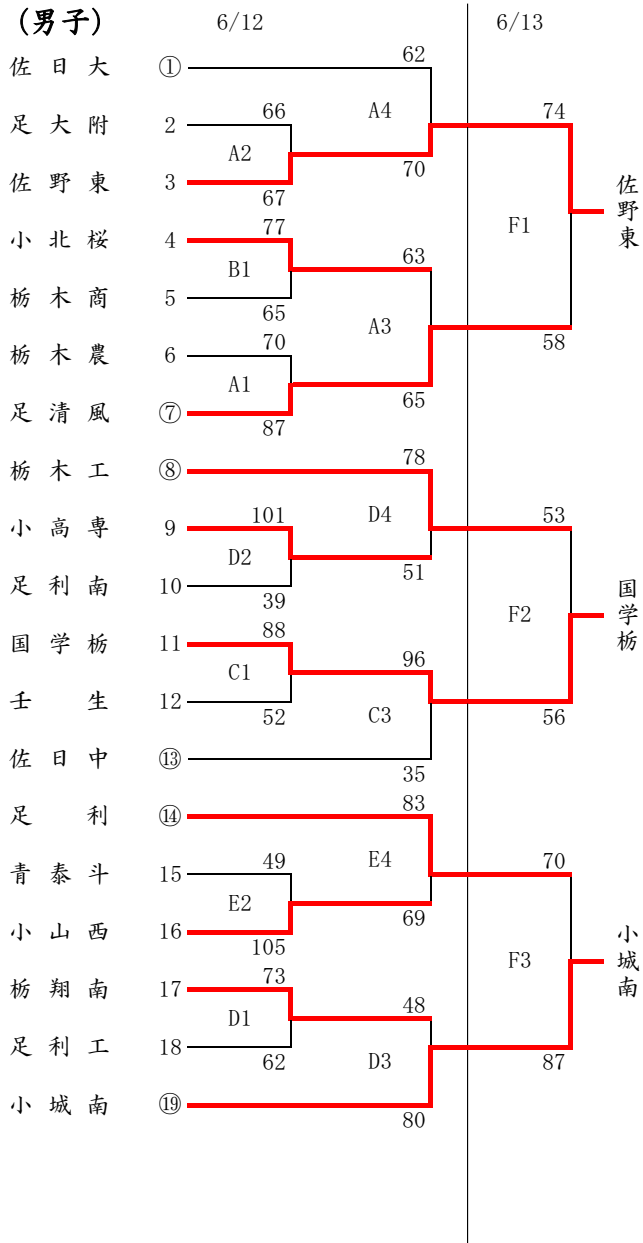

令和3年度 全国高等学校総合体育大会バスケットボール競技栃木県予選会

【男子】

【女子】

試合時間	
1.	9:30~
2.	11:10~
3.	12:50~
4.	14:30~

会場	
1・A・B	マルワアリーナとちぎ
C・D	日環アリーナ栃木(サブ)
E・F	足利市民体育館
G・H	足利高校
I・J	矢板中央高校

令和3年度全国高等学校総合体育大会バスケットボール競技栃木県南部支部予選会

【日程】	令和3年6月12日(土)・6月13日(日)		
【会場】	12日 マルワアリーナとちぎ(A・B・C)	会場主任：中村(小山南)・栗田(栃木女)	
	12日 足利南高校(D・E)	会場主任：佐藤(栃木工)・日向野(足利)	
	13日 足利市民体育館(F・G)	会場主任：山崎(小城南)・大森(小山)	
【時間】	①9:30～ ②11:10～ ③12:50～ ④14:30～		

(男子)

(女子)

「県推薦」	県総体	男子	女子
	ベスト4	白鷗	白鷗
	ベスト8	小山南	足利南 小城南
	ベスト16	小山 栃木 佐野 佐松桜	栃木女 足利女
「地区大会シード」	ベスト32 (申込順)	栃木工 足清風 佐日大 佐日中 小城南 足利	佐日大・佐日中 壬生 小山南 小山西 佐野東

令和3年度 全国高校総体バスケットボール競技栃木県中部支部予選会

《男子》22チーム

県推薦 県高校総体ベスト 4 文星附 宇 工 宇 北
 県推薦 県高校総体ベスト 8 宇 商 宇短附
 県推薦 県高校総体ベスト16 宇都宮 作 新 鹿 沼

《女子》22チーム

県推薦 県高校総体ベスト 4 文星女 作 新
 県推薦 県高校総体ベスト 8 宇中女
 県推薦 県高校総体ベスト16 宇 南 宇 北 宇 女 宇短附 鹿 沼

試合時間	
6/12(土)	6/13(日)
第1試合 9:30~	第1試合 10:00~
第2試合 11:10~	第2試合 11:40~
第3試合 12:50~	第3試合 13:20~
第4試合 14:30~	

試合会場		
6/12(土)		6/13(日)
宇白楊	宇清陵	TKCいちごアリーナ
C	D	A B
中山	黒崎・竹内	黒崎・中山・下島
鹿商工	鹿沼東	
E	F	
福田・高崎	直井・石崎	

令和3年度 全国高等学校男女バスケットボール選手権大会 栃高体連北部支部予選会

日程 令和3年6月12日(土)・13日(日)

会場	コート	場所
	A	さくら清修高校
	B	矢板東高校
	C-D	黒磯南高校
	E	黒磯高校

試合時間 ① 9:30 ② 11:10 ③ 12:50 ④ 14:30

男子 推薦 那須清峰高校(ベスト8)・大田原高校(ベスト16)

女子 推薦 矢板中央高校(ベスト4)・那須拓陽高校(ベスト8)・大田原女子高校(ベスト16)