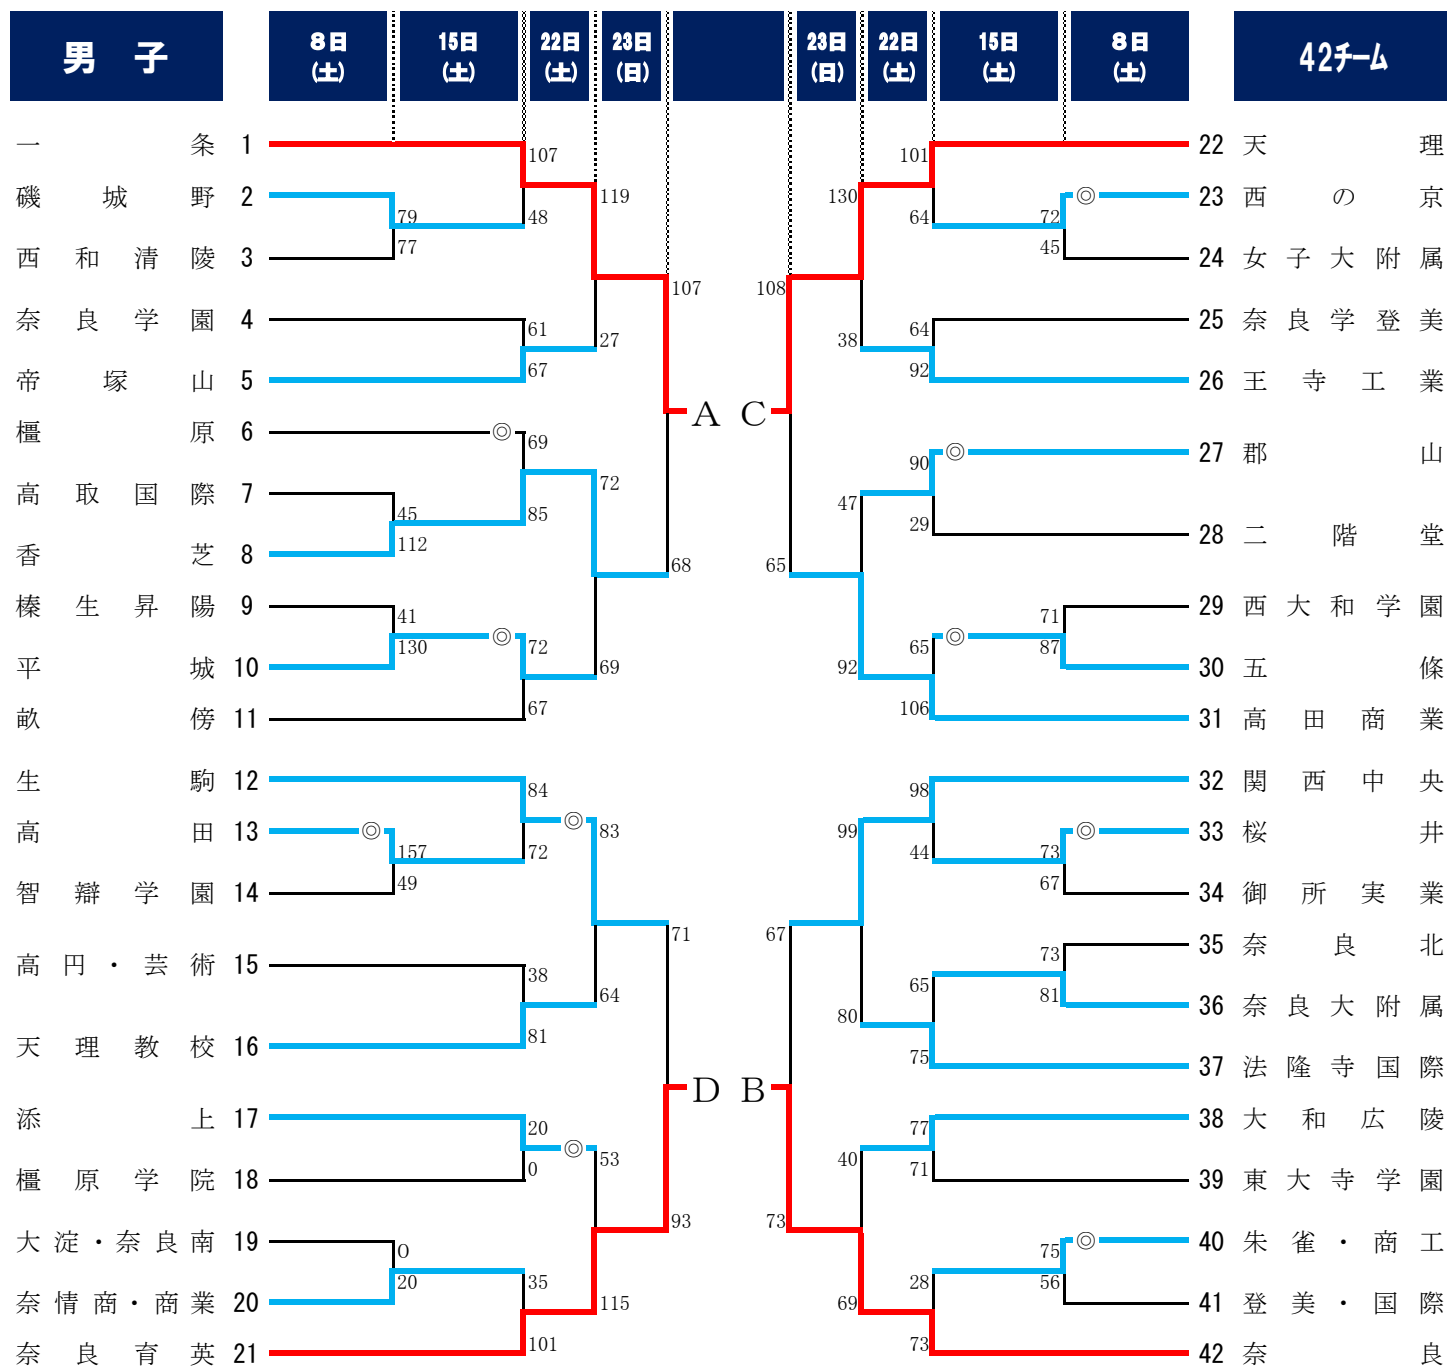

2021年度全国高等学校総合体育大会県予選 兼 第68回近畿高等学校バスケットボール大会県予選

朱雀・商工・・・奈良朱雀・奈良商工
登美・国際・・・登美ヶ丘・国際

高円・芸術・・・高円・高円芸術
奈情商・商業・・・奈良情報商業・商業

《注意事項》

◎のついているチームで第1試合のTOをお願いします。

※決勝リーグ及び5～8位決定戦を行う。

	5～8位決定戦	決勝リーグ	会場
5月29日(土)	11:50	15:30	K
5月30日(日)	/		K
6月 5日(土)	11:50	15:30	K

【会場】

K:ジェイテクトアリーナ奈良(県立橿原公苑第一体育館) T総:大和高田市立総合体育館
N:ロートアリーナ奈良(奈良市中央体育館) 川:川西町中央体育館