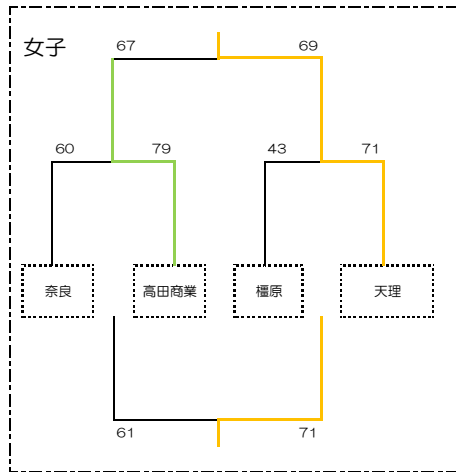

**2021年度 全国高等学校総合体育大会県予選
兼 第68回近畿高等学校バスケットボール大会県予選**
期日：2021年5月8、9、15、16、22、23、29、30、6月5日

決勝リーグ及び順位決定戦

◎決勝リーグ

5月29日			土				ジェイテクトアリーナ奈良				総得点	1Q	2Q	3Q	4Q
女子	13:40	「5/29 A3」	育	英	西	○	奈	良	文	化	44 - 84	18 - 19	9 - 21	5 - 22	12 - 22
女子	13:40	「5/29 B3」	朱	雀	・	商	工	○	奈	良	69 - 89	15 - 11	15 - 28	19 - 18	20 - 32
											総得点	1Q	2Q	3Q	4Q
男子	15:30	「5/29 A4」	一	条	ー	奈	良	育	英	62 - 75	10 - 17	10 - 17	18 - 19	24 - 22	
男子	15:30	「5/29 B4」	奈	良	ー	天	理	62 - 75	10 - 17	10 - 17	18 - 19	24 - 22	24 - 22		

5月30日			日				ジェイテクトアリーナ奈良				総得点	1Q	2Q	3Q	4Q		
女子	9:30	「5/30 A1」	奈	良	文	化	○	朱	雀	・	商	工	122 - 37	30 - 8	30 - 11	32 - 7	30 - 11
女子	9:30	「5/30 B1」	育	英	西	○	奈	良	女	子	63 - 79	18 - 17	14 - 16	15 - 20	16 - 20		
											総得点	1Q	2Q	3Q	4Q		
男子	11:20	「5/30 A2」	奈	良	育	英	ー	奈	良	64 - 72	30 - 16	10 - 18	22 - 20	22 - 18			
男子	11:20	「5/30 B2」	一	条	ー	天	理	72 - 63	6 - 14	9 - 21	31 - 20	26 - 8	26 - 8				

6月5日			土				ジェイテクトアリーナ奈良				総得点	1Q	2Q	3Q	4Q	
女子	13:40	「6/5 A3」	奈	良	文	化	○	奈	良	女	子	71 - 32	13 - 5	18 - 2	20 - 16	20 - 9
女子	13:40	「6/5 B3」	育	英	西	○	朱	雀	・	商	工	116 - 75	26 - 15	43 - 17	25 - 20	22 - 23
											総得点	1Q	2Q	3Q	4Q	
男子	15:30	「6/5 A4」	奈	良	育	英	ー	天	理	96 - 92	24 - 25	23 - 18	25 - 21	24 - 28		
男子	15:30	「6/5 B4」	一	条	ー	奈	良	77 - 79	23 - 14	23 - 14	19 - 20	12 - 31	12 - 31			

◎順位決定戦

	男子	女子
優勝	奈良育英	奈良文化
準優勝	一	奈良女子
3位	天	育英西
3位	奈	良朱雀・商工

なお、男子:奈良育英、女子:奈良文化は奈良県代表として、新潟県で行われます全国高校総体(インターハイ)に出場します。

なお、男子：奈良育英、一条、天理 女子：奈良文化、奈良女子、育英西 は奈良県代表として京都で行われます第68回近畿高等学校バスケットボール大会に出場します。

※男子は3チームが1勝2敗のため、得失点差で順位を決定しました