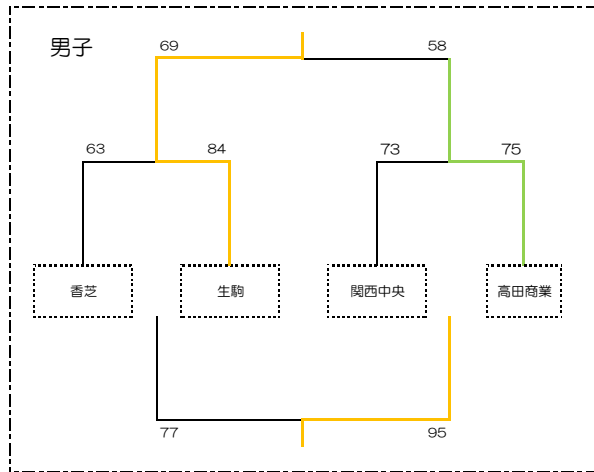

**2021年度 全国高等学校総合体育大会県予選
兼 第68回近畿高等学校バスケットボール大会県予選**
期日：2021年5月8、9、15、16、22、23、29、30、6月5日

決勝リーグ及び順位決定戦

◎決勝リーグ

5月29日			土				ジェイテクトアリーナ奈良				総得点	1Q	2Q	3Q	4Q
女子	13:40	「5/29 A3」	育	英	西	○	奈	良	文	化	44 - 84	18 - 19	9 - 21	5 - 22	12 - 22
女子	13:40	「5/29 B3」	朱	雀	・	商	工	○	奈	良	69 - 89	15 - 11	15 - 28	19 - 18	20 - 32
											総得点	1Q	2Q	3Q	4Q
男子	15:30	「5/29 A4」	一	条	ー	奈	良	育	英	62 - 75	10 - 17	10 - 17	18 - 19	24 - 22	
男子	15:30	「5/29 B4」	奈	良	ー	天	理	62 - 75	10 - 17	10 - 17	18 - 19	24 - 22	24 - 22		

5月30日			日				ジェイテクトアリーナ奈良				総得点	1Q	2Q	3Q	4Q		
女子	9:30	「5/30 A1」	奈	良	文	化	○	朱	雀	・	商	工	122 - 37	30 - 8	30 - 11	32 - 7	30 - 11
女子	9:30	「5/30 B1」	育	英	西	○	奈	良	女	子	63 - 79	18 - 17	14 - 16	15 - 20	16 - 20		
											総得点	1Q	2Q	3Q	4Q		
男子	11:20	「5/30 A2」	奈	良	育	英	ー	奈	良	64 - 72	30 - 16	10 - 18	22 - 20	22 - 18			
男子	11:20	「5/30 B2」	一	条	ー	天	理	72 - 63	6 - 14	9 - 21	31 - 20	26 - 8	26 - 8				

6月5日			土				ジェイテクトアリーナ奈良				総得点	1Q	2Q	3Q	4Q	
女子	13:40	「6/5 A3」	奈	良	文	化	○	奈	良	女	子	71 - 32	13 - 5	18 - 2	20 - 16	20 - 9
女子	13:40	「6/5 B3」	育	英	西	○	朱	雀	・	商	工	116 - 75	26 - 15	43 - 17	25 - 20	22 - 23
											総得点	1Q	2Q	3Q	4Q	
男子	15:30	「6/5 A4」	奈	良	育	英	ー	天	理	96 - 92	24 - 25	23 - 18	25 - 21	24 - 28		
男子	15:30	「6/5 B4」	一	条	ー	奈	良	77 - 79	23 - 14	23 - 14	19 - 20	12 - 31	12 - 31			

◎順位決定戦

	男子	女子
優勝	奈良育英	奈良文化
準優勝	一	奈良女子
3位	天	育英西
3位	奈	良朱雀・商工

なお、男子:奈良育英、女子:奈良文化は奈良県代表として、新潟県で行われます全国高校総体(インターハイ)に出場します。

なお、男子：奈良育英、一条、天理 女子：奈良文化、奈良女子、育英西 は奈良県代表として京都で行われます第68回近畿高等学校バスケットボール大会に出場します。

※男子は3チームが1勝2敗のため、得失点差で順位を決定しました