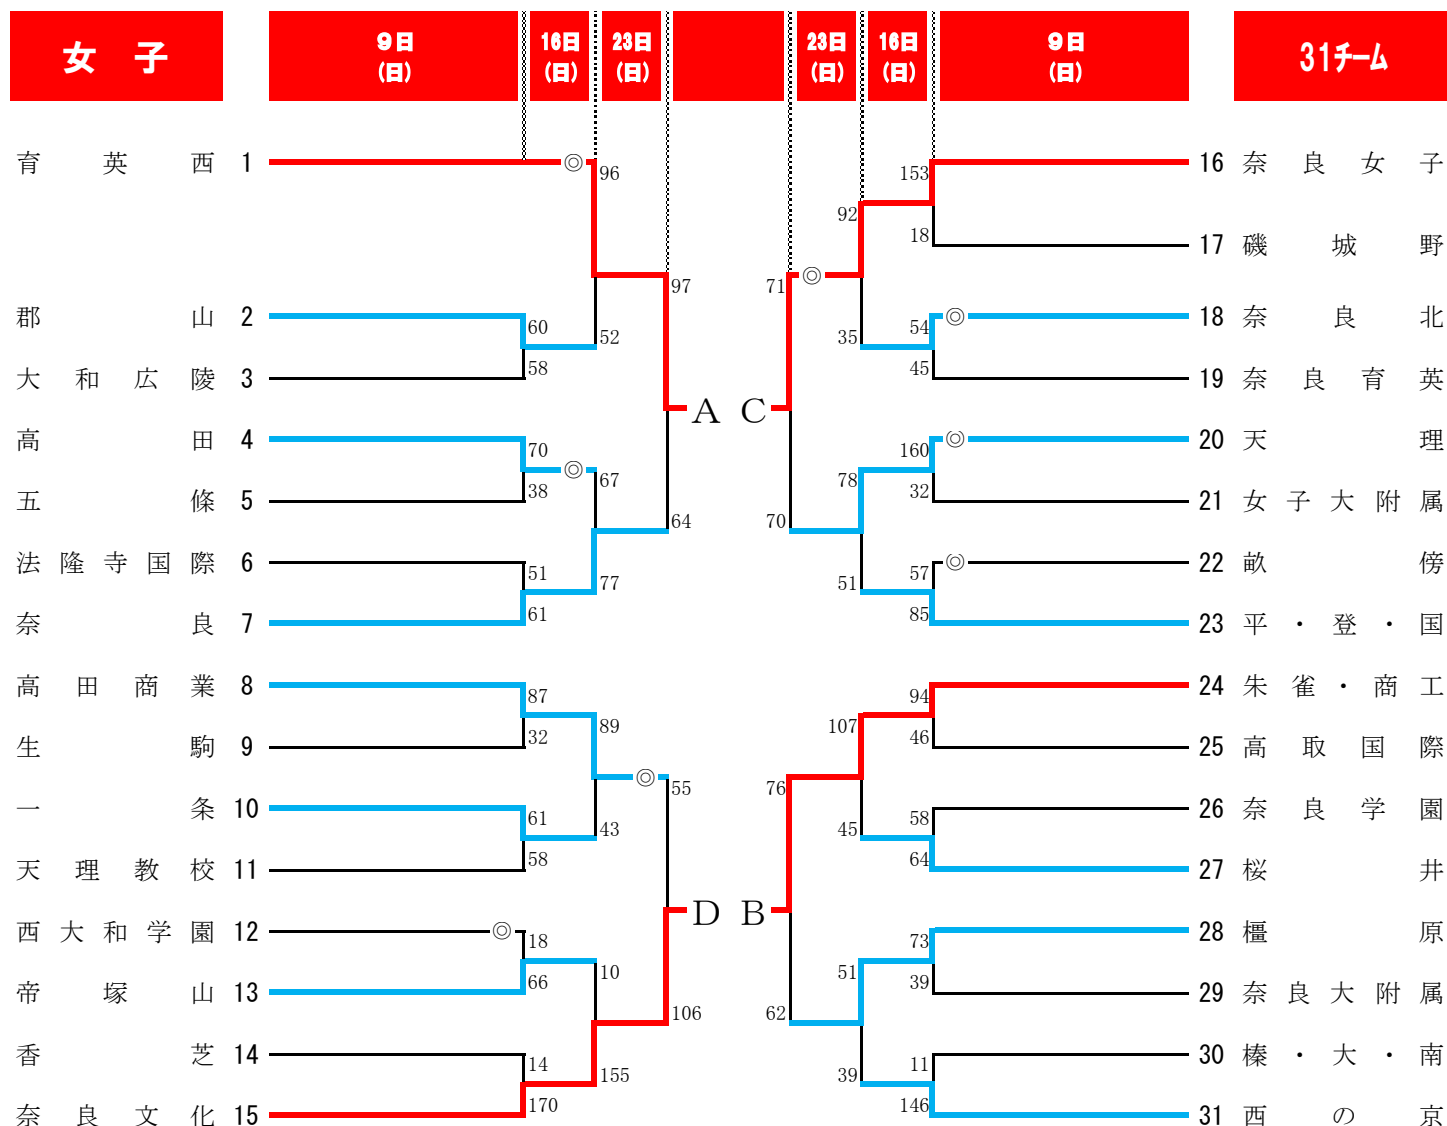

2021年度全国高等学校総合体育大会県予選 兼 第68回近畿高等学校バスケットボール大会県予選

平・登・国・・・平城・登美ヶ丘・国際 朱雀・商工・・・奈良朱雀・奈良商工
榛・大・南・・・榛生昇陽・大淀・奈良南

《注意事項》 ◎のついているチームで第1試合のTOをお願いします。

※決勝リーグ及び5～8位決定戦を行う。

	5～8位決定戦	決勝リーグ	会場
5月29日(土)	10:00	13:40	K
5月30日(日)		9:30	K
6月5日(土)	10:00	13:40	K

【会場】 K:ジェイテクトアリーナ奈良(県立橿原公苑第一体育館) T総:大和高田市立総合体育館
奈学:奈良学園高等学校 天:天理高等学校