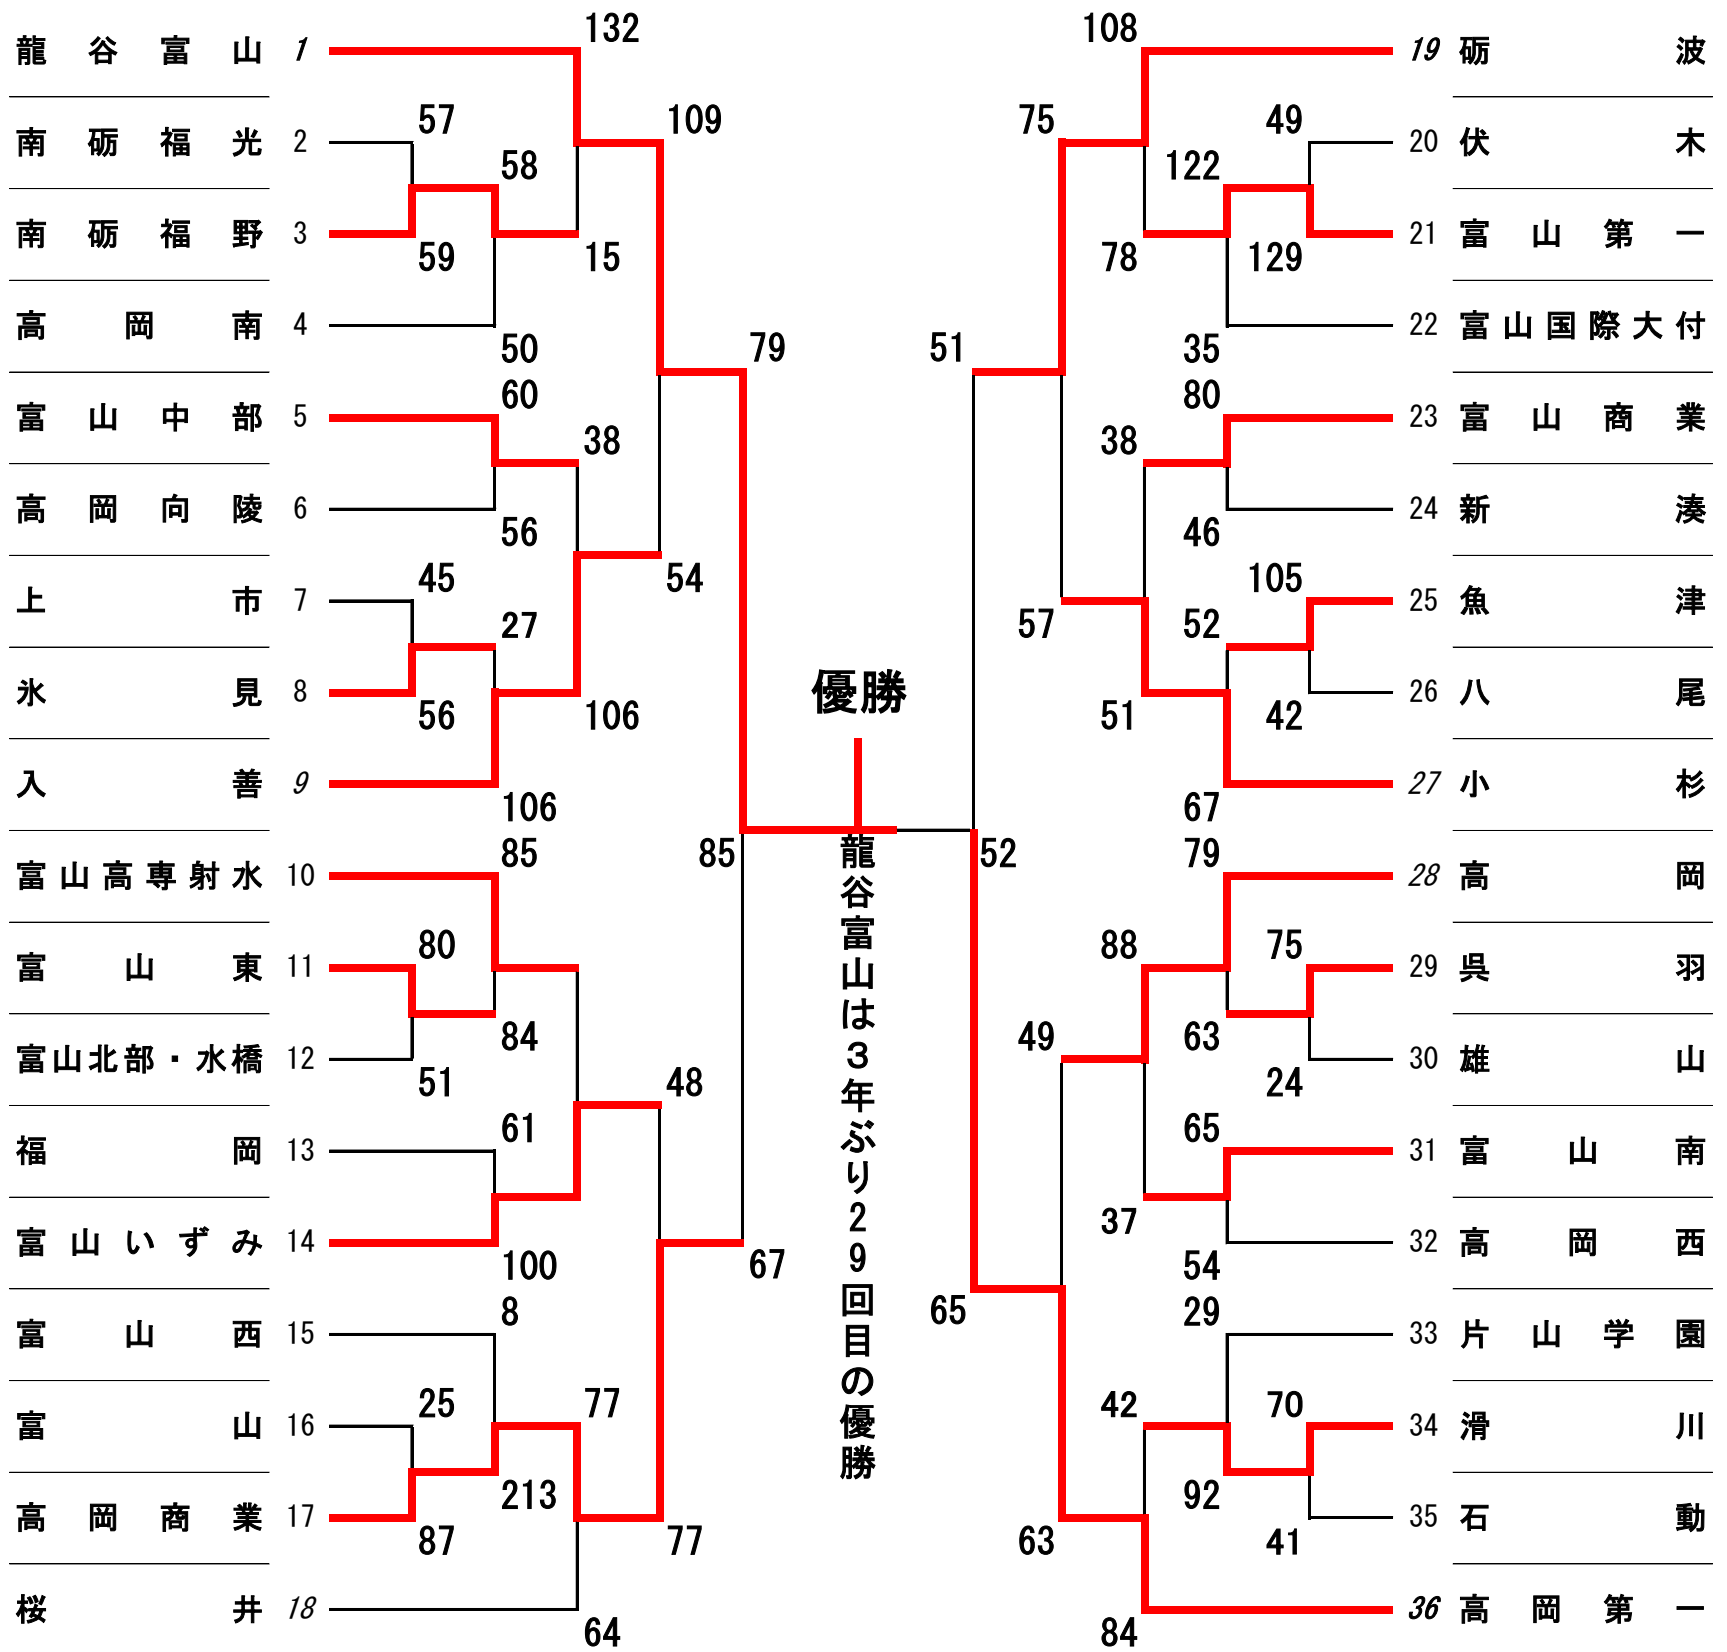

女子

22日 23日 29日 30日 5日 6日 5日 30日 29日 23日 22日

北信越大会出場順位戦