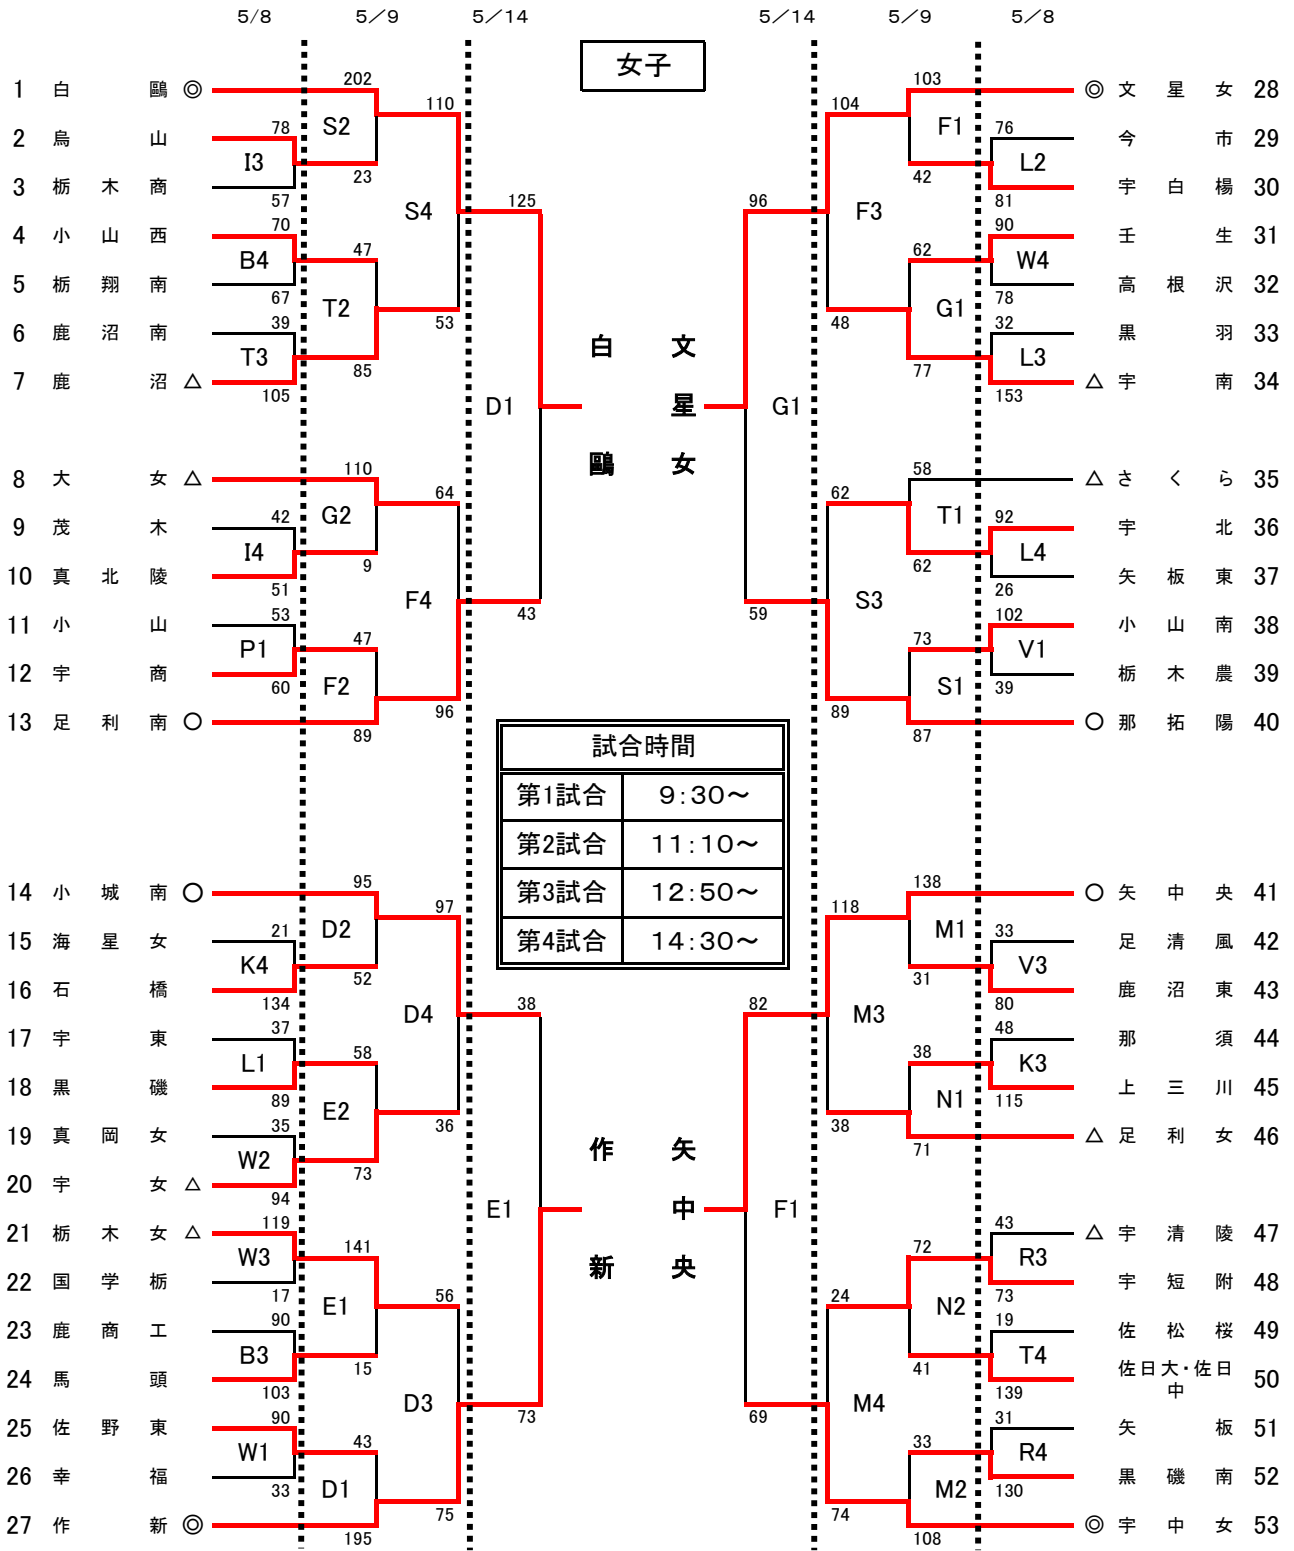

令和3年度栃木県高等学校総合体育大会バスケットボール競技会
兼 関東高校男女バスケットボール大会 栃木県予選会

試合会場				
A B C	栃木市体育館	Q R	黒磯南高校	
D E F G	日環アリーナ栃木(メイン)	S T	那須清峰高校	
H I	日環アリーナ栃木(サブ)	U V	足利南高校	
J K L	アリーナたぬま	W	壬生高校	
M N	矢板中央高校			
O P	宇都宮工業高校			

決勝リーグ				T・O
①	14日	D3	白鷗-作新	D2勝
②	14日	F3	文星女-矢中央	F2勝
③	15日	A1	白鷗-矢中央	宇工
④	15日	B1	作新-文星女	宇北
⑤	15日	A3	白鷗-文星女	白鷗
⑥	15日	B3	作新-矢中央	文星附