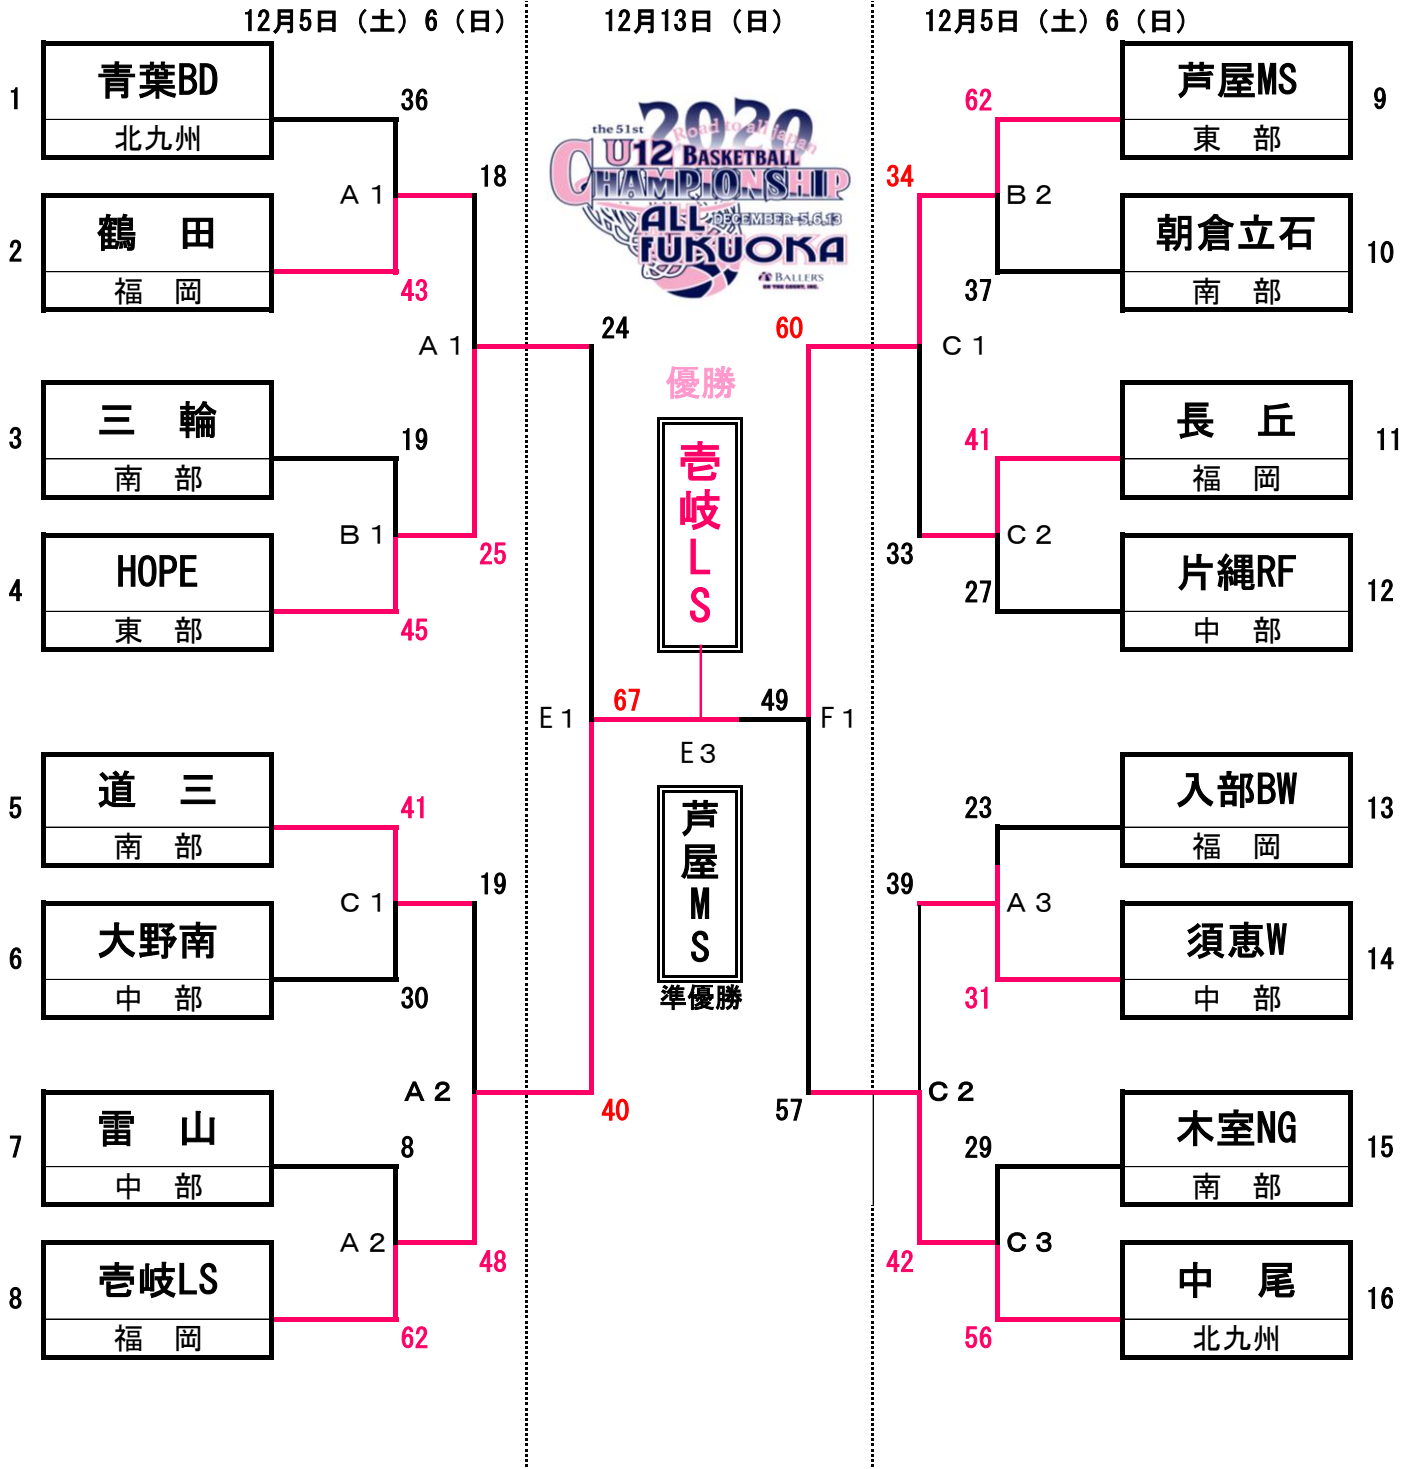

第51回 福岡県U12バスケットボール選手権大会 (女子)

【女子】

注意事項

- 開場時間は、第1試合開始1時間前です。
- 第1試合のコート使用は、試合開始30分前からです。
- 2試合目以降の入場は、前の試合のハーフタイムからです。
- ゴミは各チームで、必ずお持ち帰りください。
- 応援は指定された場所をお願いします。
- 応援の方のフロアへの進入は禁止します。
- 会場 久留米アリーナ、飯塚第一体育館へのお問い合わせはご遠慮ください。