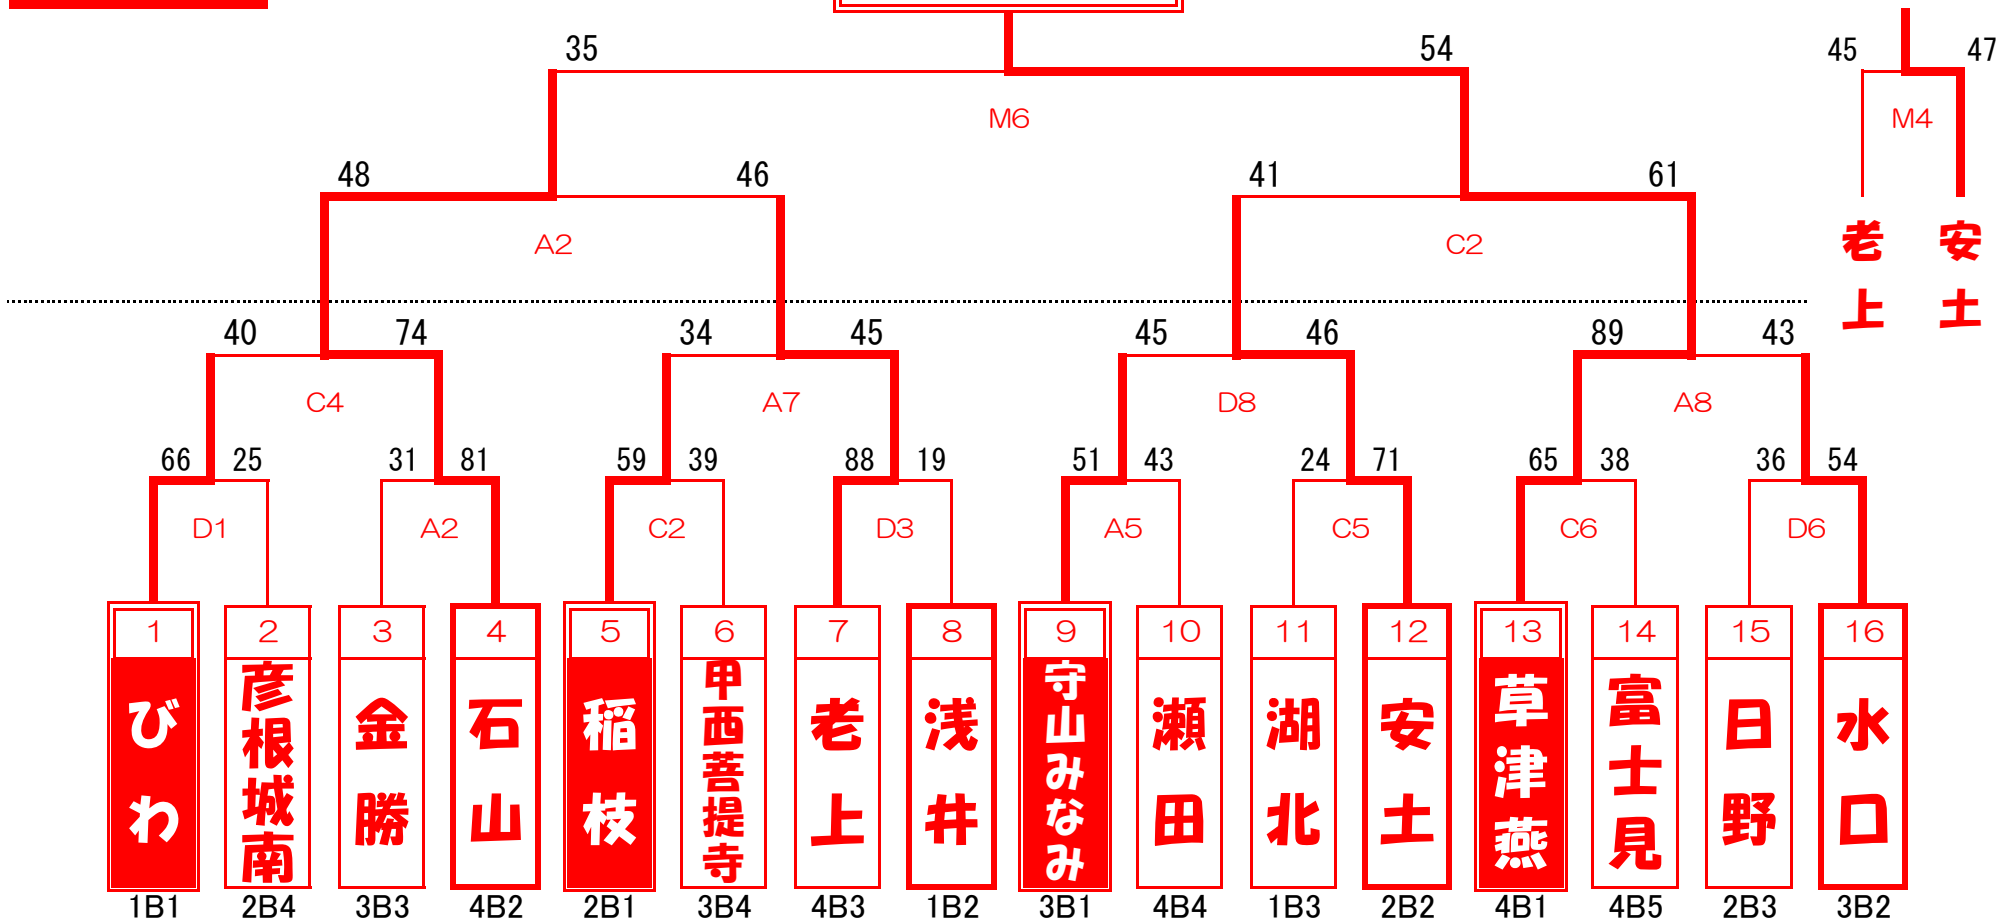

# 滋賀県ミニバスケットボール選手権大会【ファイナルラウンド】

期日：2021年1月16日(土)・17日(日)

会場：野洲市市総合体育館

女子

草津燕

|     |      |       |      |       |       |       |       |       |       |       |
|-----|------|-------|------|-------|-------|-------|-------|-------|-------|-------|
| 1日目 | 開場   | 代表者会議 | 1    | 2     | 3     | 4     | 5     | 6     | 7     | 8     |
|     | 8:30 | 8:45  | 9:30 | 10:45 | 12:00 | 13:15 | 14:30 | 15:45 | 17:00 | 18:15 |

受付は代表者会議まで、チーム代表者（指導者&保護者）以外のチーム入場は体育館屋内見取り図記載の時間（第1試合のTOは除く）（入場前の外でのアップは可能）

|     |      |       |      |       |       |       |       |       |       |
|-----|------|-------|------|-------|-------|-------|-------|-------|-------|
| 2日目 | 開場   | 代表者会議 | 1    | 2     | 3     | 4     | 5     | 6     | 閉会式   |
|     | 8:30 | 8:45  | 9:30 | 10:45 | 12:15 | 13:30 | 14:45 | 16:00 | 17:10 |