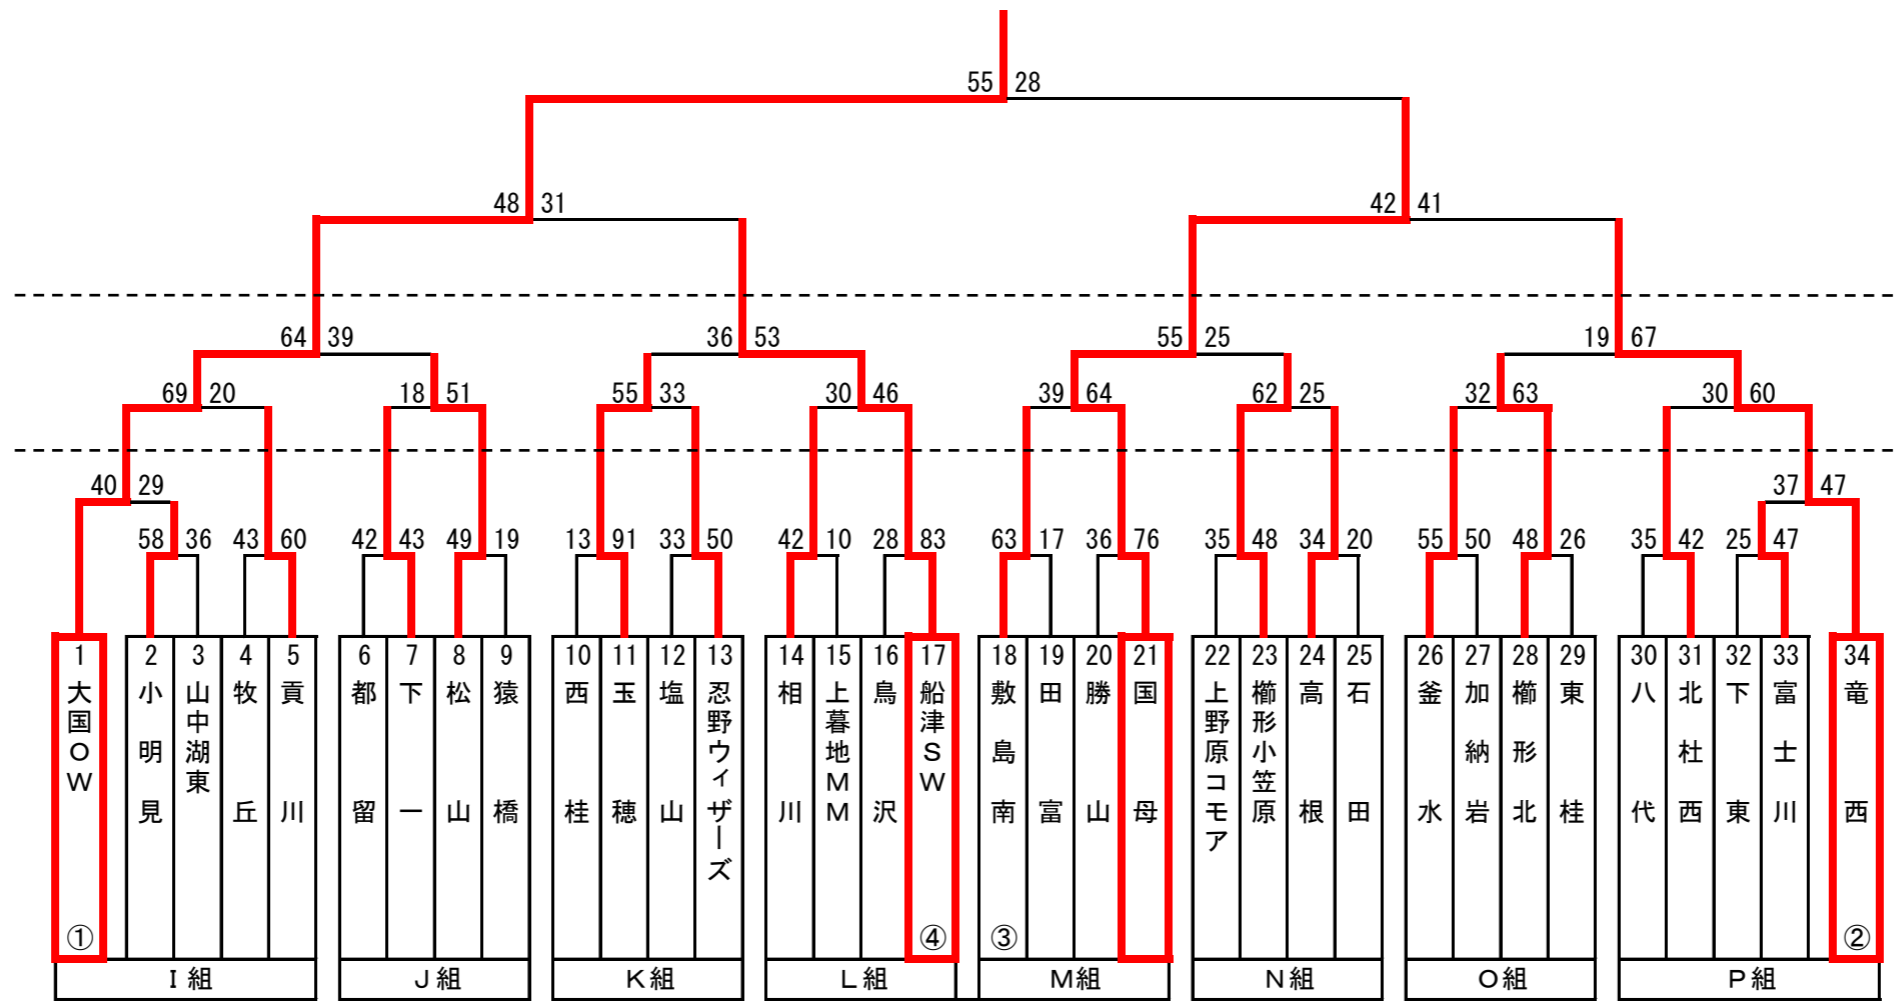

【女子の部】

【第3日目】
R3. 1. 31

【第2日目】
R3. 1. 23

【第1日目】
R3. 1. 17

決勝 大国OW 55 | 10-10 | 28 国母
 14-4
 20-8
 11-6

準決勝 大国OW 48 | 11-8 | 31 船津SW
 11-9
 14-6
 12-8

準決勝 国母 42 | 8-12 | 41 竜西
 8-9
 14-15
 12-5

優勝： 大国OW
 準優勝： 国母
 3位： 船津SW , 竜西