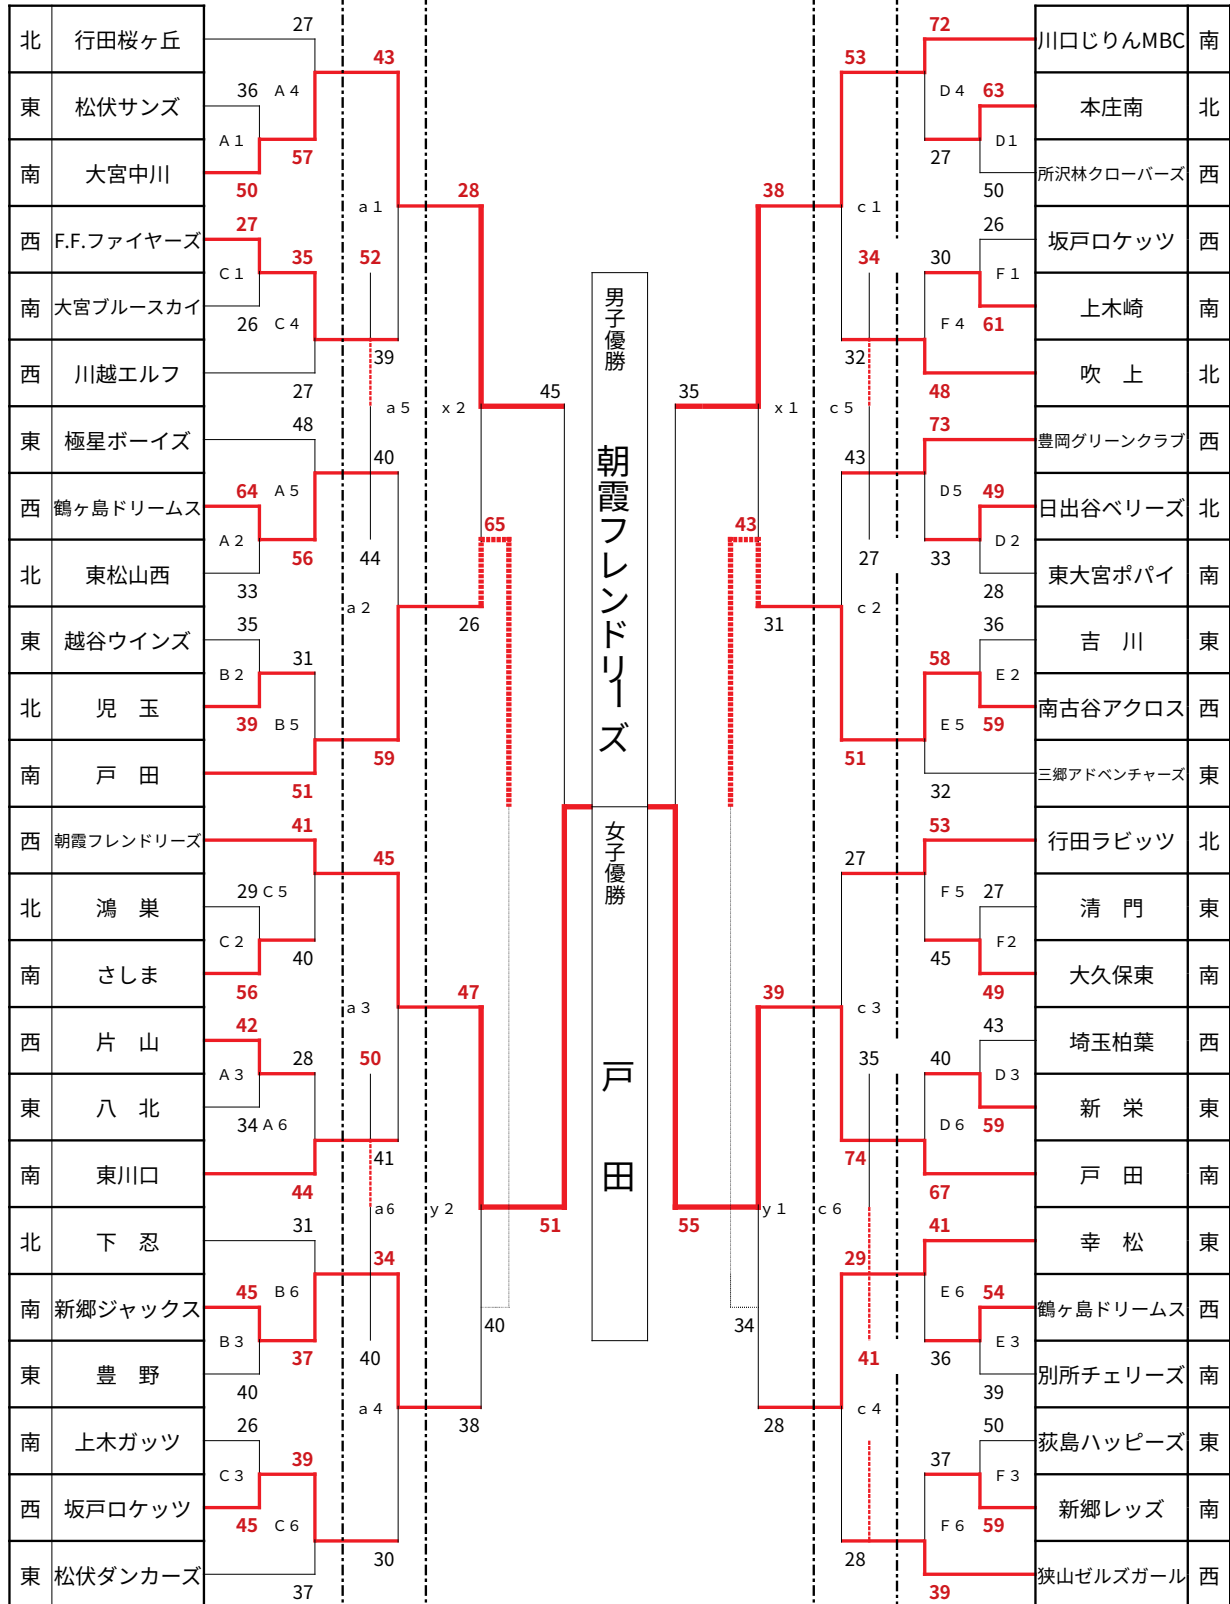

# 埼玉県U12バスケットボール大会兼県民総合スポーツ大会組み合わせ

男子

女子

11月03日

11月08日

11月15日

11月08日

11月03日

- 会場
- A/B/C . . . 本庄総合公園体育館 (11/3)
  - D/E/F . . . 行田市総合体育館 (11/3)
  - a/b/c . . . 越谷市立総合体育館 (11/8)
  - x/y . . . 春日部市立庄和体育館 (11/15)