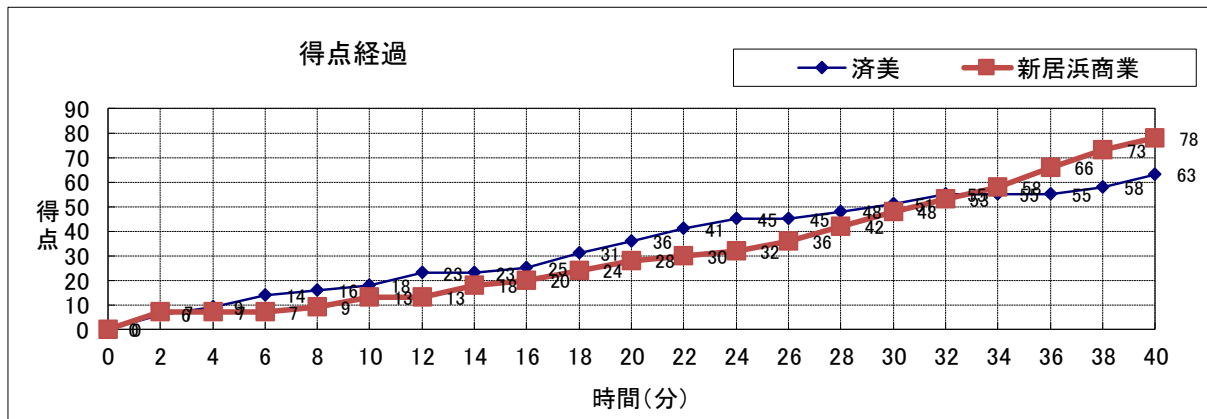

開催場所: **松山市総合コミュニティーセンター Eコート**

試合区分: **No. 3 女子 代表校決定**

期 日: **2020(R02)年11月1日(日)**

主審: **薦田 侑二郎**

開始時間: **14:00**

第1副審: **池田 隼人**

終了時間: **15:30**

第2副審: **山田 佳奈**

新居浜商業 (東予)	○ 78	13 — 18 15 — 18 20 — 15 30 — 12 — — —	● 63	済美 (中予)

No.	S	選手名	PTS	3P	2P	FT	F
4	*	横内 来美	11	3	1	0	2
5	*	村上 真佳	23	1	8	4	1
6	*	森實 優芽	0	0	0	0	1
7		神野 幸来	0	0	0	0	0
8		西原 伊吹	2	0	1	0	0
9		佐伯杏未花	—	—	—	—	—
10		眞鍋 実玖	—	—	—	—	—
11		伊藤 渚姫	—	—	—	—	—
12	*	安藤 菜津	17	0	6	5	1
13		飯尾 美波	—	—	—	—	—
14		石川ゆりあ	2	0	1	0	1
15	*	重松 歩沙	23	1	8	4	3
16		合田 陽菜	—	—	—	—	—
17		高橋 ゆい	—	—	—	—	—
18		伊藤 倫那	—	—	—	—	—
HC		窪田 夕子 / TEAM					—
		合計	78	5	25	13	9

No.	S	選手名	PTS	3P	2P	FT	F
4	*	三原 梨央	25	3	6	4	0
5	*	常葉萌々香	3	0	1	1	4
6		山口 愛	—	—	—	—	—
7	*	高田 稜	7	1	2	0	1
8		常谷 鯉音	4	0	1	2	2
9		池田 友愛	0	0	0	0	1
10	*	加藤 安結	2	0	1	0	0
11	*	矢野裕璃亜	10	2	2	0	3
12		坂本 玲佳	—	—	—	—	—
13		毛利 若菜	—	—	—	—	—
14		桧垣 佑衣	—	—	—	—	—
15		浦川 萌花	—	—	—	—	—
16		宇和 唯	12	4	0	0	4
17		藤岡すみれ	—	—	—	—	—
18		加藤 寿梨	—	—	—	—	—
HC		中川香一郎 / TEAM					—
		合計	63	10	13	7	15

S: スターター   PTS: ポイント   3P: 3ポイントシュート   2P: 2ポイントシュート   FT: フリースロー   F: ファール

第1クォーター、両チームともマンツーマンディフェンスでスタート。新居浜商業は、#15を中心にドライブから得点を重ねる。先にペースを掴んだのは済美で、速いパス回しから中と外を上手く攻めて得点を重ね14-7とリードする。その後は、両者とも激しい攻防を展開し、18-13済美リードで終了。
第2クォーター、済美が先手を取るが、新居浜商業も激しいディフェンスで相手のミス誘い23-18と追いつける。どちらも譲らない一進一退の攻防が続く中、済美#4のバスケットカウントなどで、主導権を握り36-28と済美リードで前半終了。
第3クォーター、済美#16の3Pが決まり突き放しにかかる。追いつきたい新居浜商業は、残り6分、タイムアウトから#5のインサイドが上手く機能し得点を重ねる。流れを掴んだ新居浜商業が51-48と点差を締め最終クォーターを迎える。
第4クォーター、両者とも激しい攻防を展開する中、新居浜商業#5の3Pで逆転すると、勢いに乗り55-66と一気に突き放す。巻き返したい済美は、残り3分タイムアウトを取るが、流れを変えることができず、63-78で新居浜商業が勝利し、3年ぶり13回目の全国大会出場を決めた。終始激しい攻防が展開され、目の離せない好ゲームであった。

担当者: 永井 聖太(愛媛県高体連)

愛媛県バスケットボール協会・愛媛県高等学校体育連盟