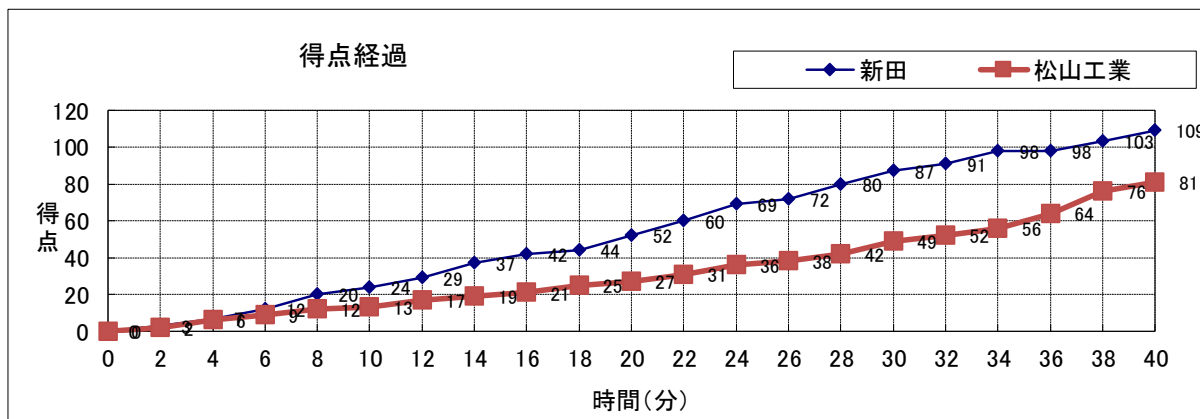

大会名称: 令和2年度
全国高等学校バスケットボール選手権大会愛媛県大会

開催場所: 松山市総合コミュニティーセンター Eコート

試合区分: No. 3 男子 決勝

期 日: 2020(R02)年11月1日(日)

主審: 堀内 純

開始時間: 16:00

第1副審: 前田 周二

終了時間: 17:30

第2副審: 木村 晃伸

新田 (中予)	○ 109	24 — 13 28 — 14 35 — 22 22 — 32 — — —	● 81	松山工業 (中予)

No.	S	選手名	PTS	3P	2P	FT	F
1		永山 哉夢	0	0	0	0	1
5		砂川 颯人	4	0	2	0	2
7	*	正岡 侑真	4	0	2	0	3
9		一色 大和	2	0	1	0	1
11		松田 涼太	3	1	0	0	2
21		西岡 誠泰	6	2	0	0	0
22	*	平 凌輝	28	1	9	7	3
23	*	岡田 勇輝	17	1	7	0	1
24		藤橋 昇矢	6	0	3	0	0
25		橘 透和	0	0	0	0	1
27		和田 陽向	5	1	1	0	0
32	*	水本連太郎	12	1	4	1	3
33	*	井上 直也	20	4	4	0	0
34		田中 優作	0	0	0	0	2
57		武智 雄生	2	0	1	0	1
HC		玉井 剛 / TEAM					-
		合計	109	11	34	8	20

No.	S	選手名	PTS	3P	2P	FT	F
4	*	越智 隼平	16	2	4	2	2
5		前田 堅	0	0	0	0	0
6		二宮 叶斗	7	0	3	1	2
7		柳井 一真	28	3	5	9	0
8	*	坂本 孔明	0	0	0	0	3
9	*	小森竜太郎	11	0	5	1	1
10		金田 俊介	0	0	0	0	2
11		宮崎聖一朗	-	-	-	-	-
12		横本虎太郎	-	-	-	-	-
13		越智 陽介	-	-	-	-	-
14		黒田脩太郎	-	-	-	-	-
15	*	佐竹 莞多	11	0	5	1	3
16		棚橋 聖那	-	-	-	-	-
17		藤岡 真和	-	-	-	-	-
18	*	矢野 颯人	8	0	4	0	1
HC		池松 健彦 / TEAM					-
		合計	81	5	26	14	14

S: スターター PTS: ポイント 3P: 3ポイントシュート 2P: 2ポイントシュート FT: フリースロー F: ファール

第1クォーター、両チームともマンツーマンディフェンスでスタート。新田は#22、23を中心に得点を重ねる。松山工業は#4の連続3Pから得点するが、新田は堅い守備から点差を広げていく。24-13で新田リードで終了する。
第2クォーター、新田は速い展開から連続得点し突き放す。対する松山工業は、#15を中心に攻撃するが、新田のDFを攻略できずなかなか得点できない。その後も新田優勢でゲームが進み、52-27新田リードで前半終了。
第3クォーター、新田#33の連続3Pで点差を広げる。松山工業は#7のアウトサイドシュートから巻き返しを図るが、点差は縮まらない。87-49、新田リードで終了する。
第4クォーター、新田は華麗なパス回しから得点する。松山工業はDFから速攻に繋げ、必死の追い上げをみせた。109-81、新田の勝利でゲームが終了した。
新田が2年ぶり37回目の優勝を飾り、全国大会への出場権を獲得した。

担当者: 小笠原 淳(愛媛県高体連)

愛媛県バスケットボール協会・愛媛県高等学校体育連盟