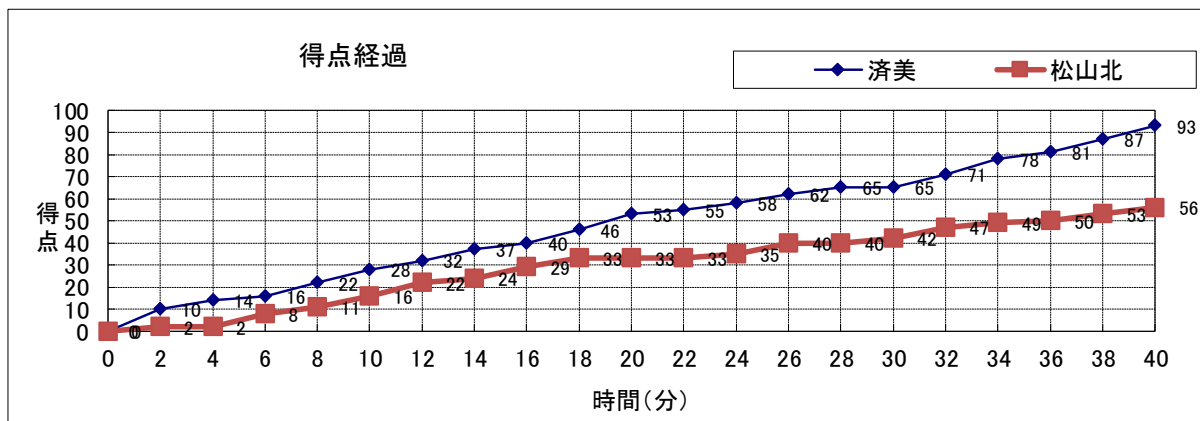

大会名称: 令和2年度
全国高等学校バスケットボール選手権大会愛媛県大会

開催場所: 松山市総合コミュニティーセンター Eコート

試合区分: No. 1 女子 準決勝

期 日: 2020(R02)年10月31日(土)

主審: 金谷 純代

開始時間: 09:30

第1副審: 菊池 哲也

終了時間: 11:00

第2副審: 山崎 晴菜

済美 (中予)	○ 93	28 - 16	● 56	松山北 (中予)
		25 - 17		
		12 - 9		
		28 - 14		
		-		
		-		

No.	S	選手名	PTS	3P	2P	FT	F
4	*	三原 梨央	14	2	1	6	2
5	*	常葉萌々香	6	0	2	2	3
6		山口 愛	-	-	-	-	-
7	*	高田 稜	11	1	4	0	4
8		常谷 鯉音	10	2	2	0	1
9		池田 友愛	6	0	3	0	1
10	*	加藤 安結	16	0	8	0	2
11	*	矢野裕璃亜	9	1	3	0	1
12		坂本 玲佳	2	0	1	0	1
13		毛利 若菜	2	0	1	0	0
14		桧垣 佑衣	0	0	0	0	0
15		浦川 萌花	6	0	3	0	0
16		宇和 唯	7	0	3	1	1
17		藤岡すみれ	4	0	2	0	1
18		加藤 寿梨	0	0	0	0	1
HC		中川香一郎 / TEAM					-
		合計	93	6	33	9	18

No.	S	選手名	PTS	3P	2P	FT	F
0	*	近藤 茉奈	9	2	1	1	2
1	*	佐野くらら	16	1	4	5	1
2		石崎 悠芽	0	0	0	0	0
3		高取 桃羽	-	-	-	-	-
7	*	吉川ちひろ	0	0	0	0	0
10	*	宮崎 結羽	0	0	0	0	1
12		村上 心穂	4	0	2	0	0
13		藤井真緒叶	1	0	0	1	0
15		飯田 聖生	-	-	-	-	-
17		毛山 朱里	-	-	-	-	-
21		三宅 夏帆	3	0	1	1	0
25		宇都宮奈菜美	-	-	-	-	-
28	*	松平 紗英	23	0	9	5	2
29		西本 凧砂	-	-	-	-	-
HC		前田 周二 / TEAM					-
		合計	56	3	17	13	7

S: スターター PTS: ポイント 3P: 3ポイントシュート 2P: 2ポイントシュート FT: フリースロー F: ファール

第1クォーター、両チームともマンツーマンディフェンスでスタート。済美はディフェンスでプレッシャーをかけ、速い展開で得点を重ねていく。対する松山北はボール運びに苦しみ、なかなか得点できない。松山北#0の3P、#1のゴール下で粘りを見せるも、28-16済美リードで終了。
第2クォーター、済美は#4を起点としたオフェンスでバランス良く得点を重ねる。対する松山北は#28のインサイドプレーを中心に得点し、巻き返しを図る。53-33と済美がリードを広げ、前半終了。
第3クォーター、松山北はゾーンディフェンスに変えるも、リバウンドを制する済美が得点を重ねていく。なかなか得点できない松山北はタイムアウトを取り、立て直しを図るが苦しい状況が続く。65-42で終了。
第4クォーター、一進一退の攻防でお互い得点を重ねていく。済美は交代で出てくるメンバーがアグレッシブにディフェンスし、勢いをつける。松山北は果敢に攻めるも及ばず、93-56で済美が勝利し、明日の代表校決定戦に駒を進めた。最後まで諦めずに闘った松山北も称えたい。

担当者: 西岡 大輔(愛媛県高体連)

愛媛県バスケットボール協会・愛媛県高等学校体育連盟