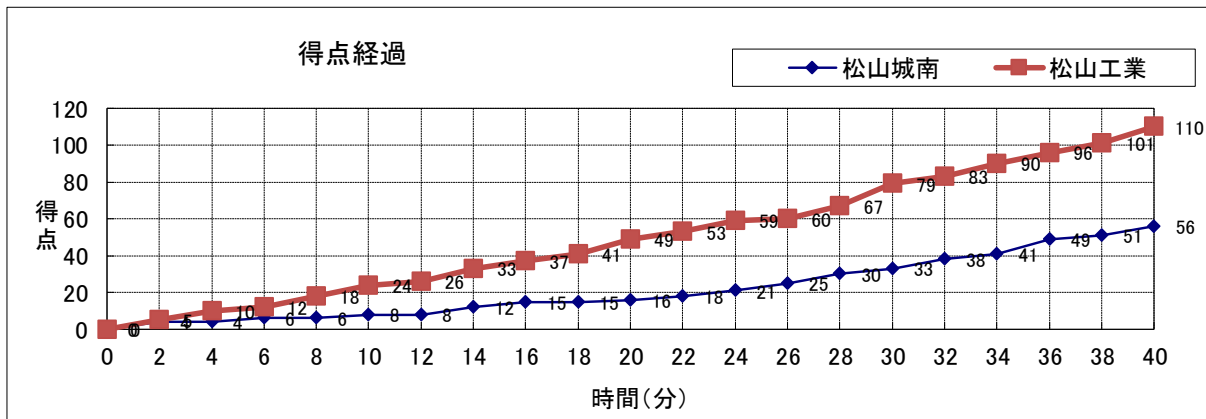

開催場所: 松山市総合コミュニティーセンター Eコート

試合区分: No. 2 男子 準決勝

期 日: 2020(R02)年10月31日(土)

主審: 薦田 侑二郎

開始時間: 15:30

第1副審: 前田 周二

終了時間: 17:00

第2副審: 小笠原 淳

松山工業 (中予)	○ 110	24 - 8 25 - 8 30 - 17 31 - 23 - - -	● 56	松山城南 (中予)

No.	S	選手名	PTS	3P	2P	FT	F
4	*	越智 隼平	15	1	6	0	3
5		前田 堅	12	0	5	2	1
6		二宮 叶斗	15	0	7	1	3
7	*	柳井 一真	18	2	6	0	1
8	*	坂本 孔明	6	0	3	0	1
9	*	小森竜太郎	6	0	3	0	1
10		金田 俊介	15	1	5	2	4
11		宮崎聖一朗	4	0	2	0	2
12		横本虎太郎	8	1	2	1	3
13		越智 陽介	2	0	1	0	0
14		黒田脩太郎	2	0	1	0	0
15	*	佐竹 莞多	3	0	1	1	1
16		棚橋 聖那	2	0	1	0	0
17		藤岡 真和	0	0	0	0	1
18		矢野 颯人	2	0	1	0	1
HC		池松 健彦 / TEAM					-
		合計	110	5	44	7	22

No.	S	選手名	PTS	3P	2P	FT	F
4		宮田 廉	3	0	1	1	3
5		安藤 諒飛	-	-	-	-	-
6		宮崎 悠	0	0	0	0	1
7		和田 幸大	3	0	1	1	1
8	*	吉岡 翔麻	8	1	2	1	2
9		行本 理人	0	0	0	0	0
10		野本 聖也	0	0	0	0	0
11		木村 厘太	-	-	-	-	-
12		中平 桜成	-	-	-	-	-
13	*	武田 蓮	0	0	0	0	1
14	*	重松 幸汰	19	2	5	3	4
15		鈴木 拳	0	0	0	0	1
16	*	崎岡 新	8	1	1	3	4
17		中泉 奏楽	0	0	0	0	0
18	*	越智 勇人	15	0	7	1	2
HC		中原 正善 / TEAM					-
		合計	56	4	17	10	19

S: スターター PTS: ポイント 3P: 3ポイントシュート 2P: 2ポイントシュート FT: フリースロー F: ファール

第1クォーター、松山城南#8のシュートで試合が始まる。両チームともマンツーマンディフェンスで守り、松山城南は#14、松山工業は#4を中心に攻め、一進一退の攻防が続く。松山工業は堅いディフェンスから#18がインサイドで得点するなど、徐々にリードを広げる。堅さが取れない松山城南は、流れに乗れないまま8-24松山工業リードで終了。
第2クォーター、松山工業はルーズボールを制し、さらに点差を広げる。なかなかリズムを掴めない松山城南は、#18、#14の速攻でなんとか喰らいつつが得点が伸びない。16-49松山工業がリードを広げ前半終了。
第3クォーター、松山城南はディフェンスからリズムを作ろうとプレッシャーを強める。ゾーンディフェンスに変え、本来の勢を取り戻した松山城南であったが、松山工業#7の3P#10のシュートなどで落ち着いて対応する。33-79とさらにリードを広げ終了。
第4クォーター、松山城南は#14、#16を中心に得点し、追い上げを図る。松山工業は粘り強く守り、速攻で得点を重ねる。松山城南は最後まで果敢にシュートを狙い、アグレッシブにディフェンスをした。56-110で松山工業が決勝に駒を進めたが、松山城南の最後まで闘い抜く姿勢は見事であった。

担当者: 西岡 大輔(愛媛県高体連)

愛媛県バスケットボール協会・愛媛県高等学校体育連盟