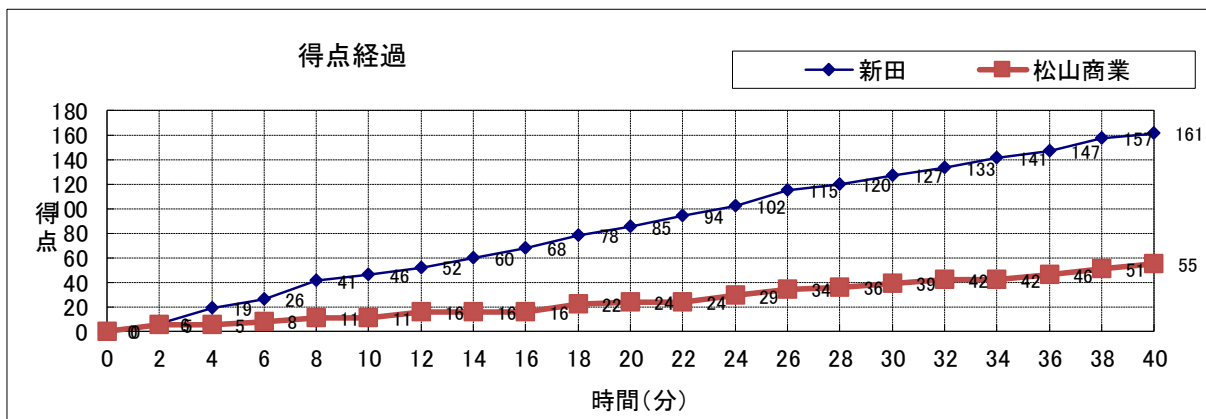

大会名称: 令和2年度
全国高等学校バスケットボール選手権大会愛媛県大会

開催場所: 松山市総合コミュニティーセンター Eコート

試合区分: No. 1 男子 準決勝

期 日: 2020(R02)年10月31日(土)

主審: 池田 隼人

開始時間: 13:30

第1副審: 川村 貴昭

終了時間: 15:00

第2副審: 檜垣 直樹

新田 (中予)	○ 161	46 - 11	● 55	松山商業 (中予)
		40 - 13		
		41 - 15		
		34 - 16		
		— —		

No.	S	選手名	PTS	3P	2P	FT	F
1		永山 哉夢	2	0	1	0	0
5		砂川 颯人	14	0	7	0	0
7	*	正岡 侑真	7	1	2	0	1
9		一色 大和	6	0	3	0	3
11		松田 涼太	11	0	4	3	1
21		西岡 誠泰	9	3	0	0	0
22	*	平 凌輝	9	0	4	1	0
23	*	岡田 勇輝	19	1	7	2	0
24		藤橋 昇矢	6	0	3	0	1
25		橘 透和	14	0	7	0	0
27		和田 陽向	7	1	2	0	0
32	*	水本連太郎	15	1	6	0	0
33	*	井上 直也	17	1	7	0	2
34		田中 優作	10	0	5	0	1
57		武智 雄生	15	1	6	0	1
HC		玉井 剛 / TEAM					-
		合計	161	9	64	6	10

No.	S	選手名	PTS	3P	2P	FT	F
4	*	網本 彪我	9	1	3	0	4
5	*	中井 壮太	17	1	6	2	2
6	*	瀬戸丸颯太	7	1	2	0	2
7		久保 昂瑠	0	0	0	0	0
8		作道 雅人	-	-	-	-	-
9		土居 侑平	-	-	-	-	-
10		小田 葉汰	-	-	-	-	-
11		山本 凌輔	-	-	-	-	-
12		猪森 虹輝	-	-	-	-	-
13		渡部 柊哉	-	-	-	-	-
14		加藤 凱成	-	-	-	-	-
15		大堀 純	-	-	-	-	-
16		駄場 智大	-	-	-	-	-
17	*	戸田 力斗	3	1	0	0	0
18	*	石山遼太郎	19	3	4	2	2
HC		森本 段 / TEAM					-
		合計	55	7	15	4	10

S: スターター PTS: ポイント 3P: 3ポイントシュート 2P: 2ポイントシュート FT: フリースロー F: ファール

第1クォーター、新田マンツーマン、松山商業ゾーンディフェンスでスタート。新田は力強いリバウンドと激しいディフェンスからの速攻で得点を重ねていく。対する松山商業は、#4、#6が果敢にシュートを狙うもなかなか得点が決まらず、46-11新田リードで終了。
第2クォーター、巻き返したい松山商業は、#18の1on1を中心に攻めるも得点が伸びない。どこからでも点が取れる新田は中外バランス良く得点を重ねていく。85-24新田がリードを広げ前半終了。
第3クォーター、新田は出場するベンチメンバーが次々と得点を重ねていく。松山商業は#5のシュートで応戦するが、新田の勢いを止めることができない。127-39で終了。
第4クォーター、松山商業はマンツーマンディフェンスに変えるが、新田はものともせず得点を重ねる。最後まで粘りたい松山商業は、#4、#18のシュートで得点していく。終わってみれば161-55で新田が勝利し、新田が持ち前のパワーとスピードで圧倒した試合であった。

担当者: 永井 聖太(愛媛県高体連)

愛媛県バスケットボール協会・愛媛県高等学校体育連盟