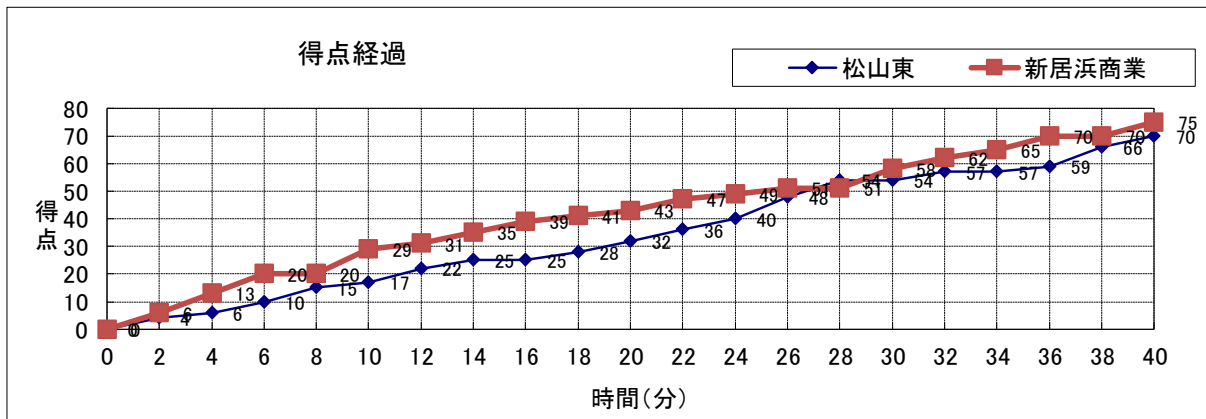

大会名称: **令和2年度
全国高等学校バスケットボール選手権大会愛媛県大会**

開催場所: **松山市総合コミュニティーセンター Eコート**

試合区分: **No. 2 女子 準決勝**

期 日: **2020(R02)年10月31日(土)**

主審: **堀内 純**

開始時間: **11:30**

第1副審: **木村 晃伸**

終了時間: **13:00**

第2副審: **山田 佳奈**

新居浜商業 (東予)	○ 75	29 — 17 14 — 15 15 — 22 17 — 16 — — —	● 70	松山東 (中予)

No.	S	選手名	PTS	3P	2P	FT	F
4		横内 来美	3	1	0	0	2
5	*	村上 真佳	22	2	8	0	1
6		森實 優芽	8	2	1	0	1
7	*	神野 幸来	3	1	0	0	2
8	*	西原 伊吹	9	1	3	0	1
9		佐伯 杏未花	—	—	—	—	—
10		眞鍋 実玖	—	—	—	—	—
11		伊藤 渚姫	—	—	—	—	—
12	*	安藤 菜津	15	2	4	1	3
13		飯尾 美波	—	—	—	—	—
14		石川 ゆりあ	0	0	0	0	1
15	*	重松 歩沙	15	0	6	3	3
16		合田 陽菜	—	—	—	—	—
17		高橋 ゆい	—	—	—	—	—
18		伊藤 倫那	—	—	—	—	—
HC		窪田 夕子 / TEAM					—
		合計	75	9	22	4	14

No.	S	選手名	PTS	3P	2P	FT	F
4	*	大下 悠途里	21	1	8	2	1
5		新田 理乃	—	—	—	—	—
6	*	水田 さくら	7	0	2	3	2
7	*	手塚 萌々香	4	0	2	0	1
8		田中 来幸	—	—	—	—	—
9		矢間 さくら	6	2	0	0	2
10		廣瀬 彩乃	—	—	—	—	—
11		矢野 菜子	—	—	—	—	—
12		八木 茜音	—	—	—	—	—
13		木下 花蓮	—	—	—	—	—
14		蒲池 純奈	—	—	—	—	—
15	*	上田 芽生	19	1	7	2	3
16		松尾 明枝	—	—	—	—	—
17		仲田 真菜	—	—	—	—	—
18	*	新 佳代	13	0	5	3	3
HC		上田 孝之 / TEAM					—
		合計	70	4	24	10	12

S: スターター   PTS: ポイント   3P: 3ポイントシュート   2P: 2ポイントシュート   FT: フリースロー   F: ファール

第1クォーター、両チームともマンツーマンディフェンスでスタート。松山東は1対1の状況を作り、#4や#7のドライブなどで果敢に攻める。対する新居浜商業は速い展開で攻撃し、#15や#12のリバウンドから得点を重ねる。17-29新居浜商業リードで終了。
第2クォーター開始直後、松山東は#9が3Pを決め、反撃の糸口を掴む。対する新居浜商業は#15のハイポストを起点にバランスよく得点を重ねていく。松山東の#15や#18がリバウンドで粘りを見せて、32-43新居浜商業リードで前半終了。
第3クォーター、序盤から一進一退の攻防が続く。3Pを果敢に狙う新居浜商業に対し、松山東はリバウンドを確実に取り、残り3分、#9の連続3Pで同点に。さらに逆転に成功するが、新居浜商業#12の速攻から巻き返し、54-58新居浜商業リードで終了。
第4クォーター、落ち着きを取り戻した新居浜商業がじわじわと点差を広げる。対する松山東はオールコートマンツーマンディフェンスで最後まで気迫のこもったプレーを見せる。最終スコア70-75で新居浜商業が勝利。熱戦を繰り広げた両チームに拍手を送りたい。

担当者: 永井 瑞樹 (愛媛県高体連)

愛媛県バスケットボール協会・愛媛県高等学校体育連盟