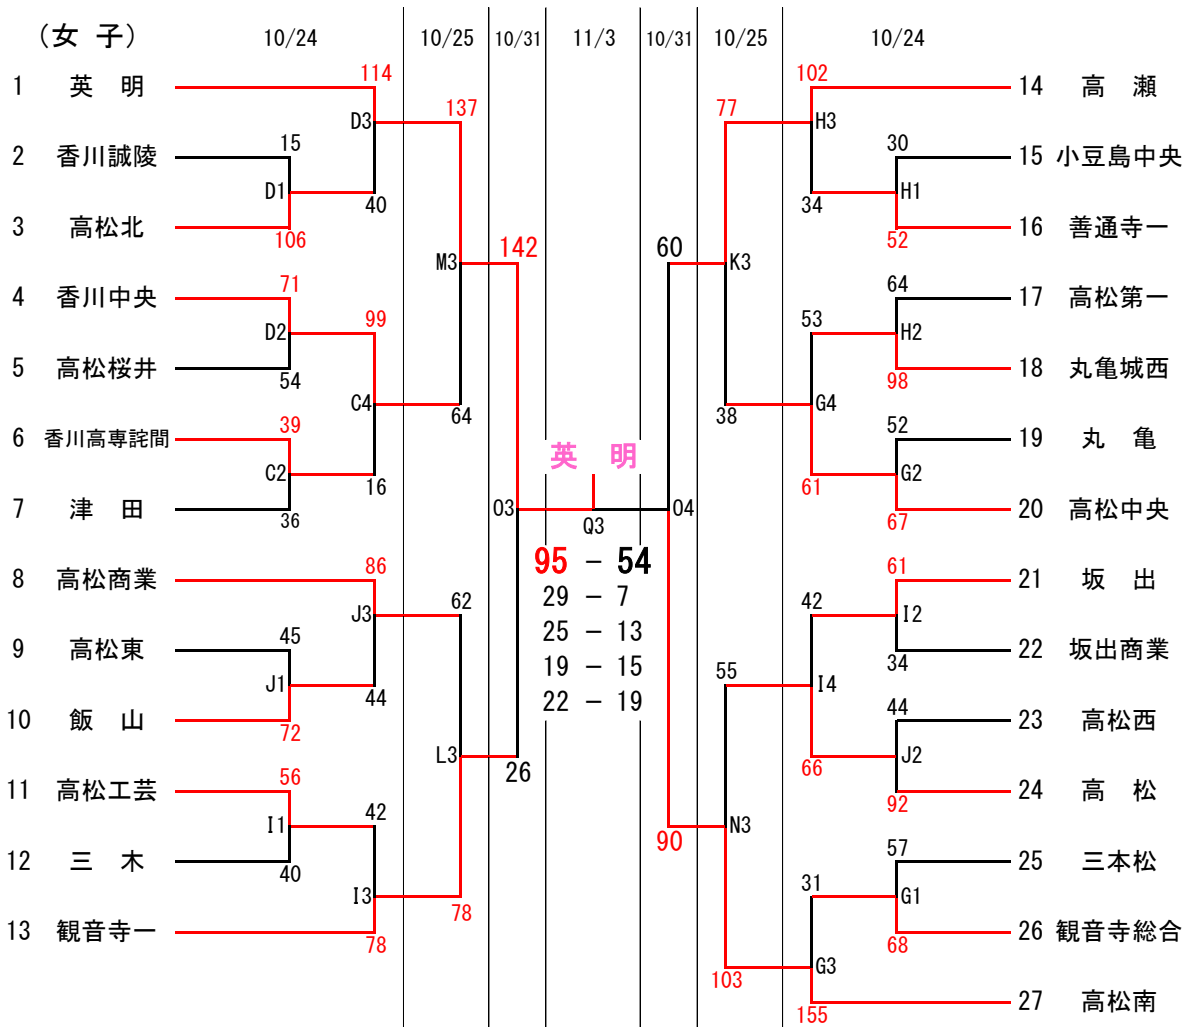

令和2年度 全国高等学校バスケットボール選手権大会 香川県予選会 組合せ

男子決勝リーグ

10/31

01	尽誠学園	120	対	37	多度津	02	高松商業	77	対	74	高松
----	------	-----	---	----	-----	----	------	----	---	----	----

11/1

P1	尽誠学園	125	対	58	高松	P2	多度津	84	対	87	高松商業
----	------	-----	---	----	----	----	-----	----	---	----	------

11/3

Q1	多度津	85	対	93	高松	Q2	尽誠学園	135	対	78	高松商業
----	-----	----	---	----	----	----	------	-----	---	----	------

< 試合開始時間 >

	1	2	3	4
10/24	10:00	11:45	13:30	15:15
10/25	10:00	11:45	13:30	15:15
10/31	10:00	11:45	13:30	15:15
11/1	10:00	11:45	13:30	
11/3	10:00	12:00	14:00	

男子		女子	
優勝	尽誠学園高等学校	優勝	英明高等学校
第2位	香川県立高松商業高等学校	第2位	香川県立高松南高等学校
第3位	香川県立高松高等学校	第3位	香川県立高瀬高等学校
第4位	香川県立多度津高等学校	第4位	香川県立観音寺第一高等学校

女子3位決定戦

11/1

P3	観音寺一	43 対	88	高瀬
----	------	------	----	----

< 試合会場 >

10/24	Aコート	三豊市総合体育館	ステージ側	Bコート	三豊市総合体育館	奥側
	Cコート	香川中央高校	奥側	Dコート	香川中央高校	入口側
	Eコート	高松西高校	東側	Fコート	高松西高校	西側
	Gコート	普通寺第一高校	東側	Hコート	普通寺第一高校	西側
	Iコート	飯山高校	ステージ側	Jコート	飯山高校	入口側
10/25	Kコート	三豊市総合体育館	ステージ側	Lコート	三豊市総合体育館	奥側
	Mコート	香川中央高校	奥側	Nコート	香川中央高校	入口側
10/31	Oコート	高松商業高校				
11/1	Pコート	高松商業高校				
11/3	Qコート	高松市総合体育館				