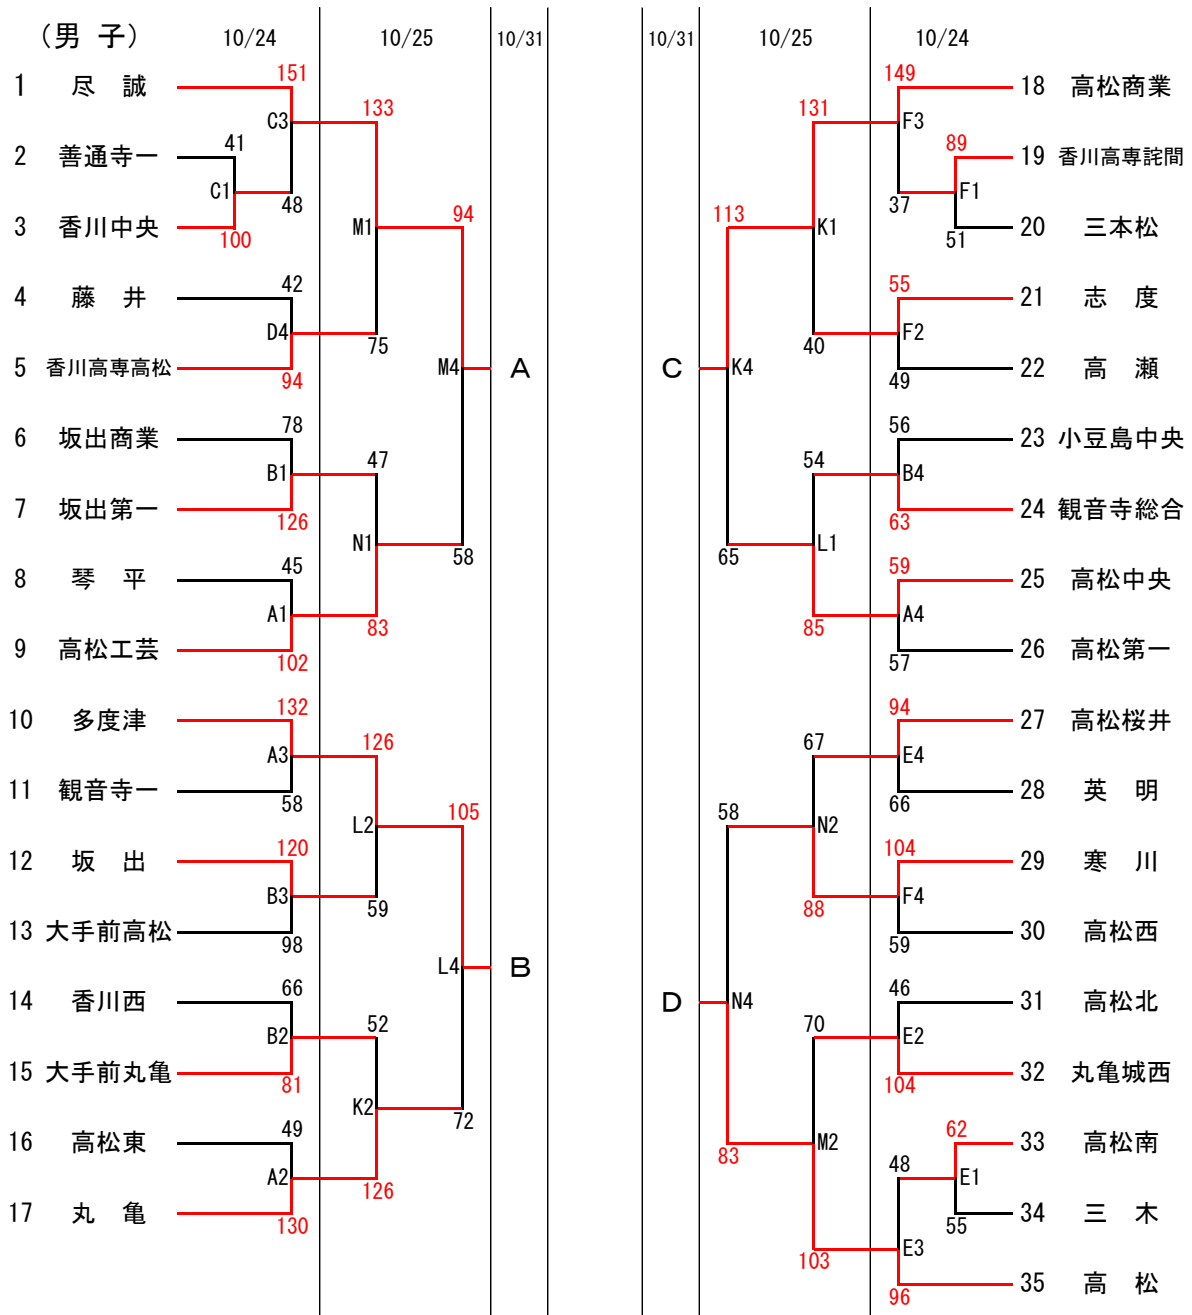

令和2年度 全国高等学校バスケットボール選手権大会 香川県予選会 組合せ

男子決勝リーグ

10/31

01	尽誠学園	120	対	37	多度津	02	高松商業	77	対	74	高松
----	------	-----	---	----	-----	----	------	----	---	----	----

11/1

P1	尽誠学園	125	対	58	高松	P2	多度津	84	対	87	高松商業
----	------	-----	---	----	----	----	-----	----	---	----	------

11/3

Q1	多度津	85	対	93	高松	Q2	尽誠学園	135	対	78	高松商業
----	-----	----	---	----	----	----	------	-----	---	----	------

< 試合開始時間 >

	1	2	3	4
10/24	10:00	11:45	13:30	15:15
10/25	10:00	11:45	13:30	15:15
10/31	10:00	11:45	13:30	15:15
11/1	10:00	11:45	13:30	
11/3	10:00	12:00	14:00	

男子		女子	
優勝	尽誠学園高等学校	優勝	英明高等学校
第2位	香川県立高松商業高等学校	第2位	香川県立高松南高等学校
第3位	香川県立高松高等学校	第3位	香川県立高瀬高等学校
第4位	香川県立多度津高等学校	第4位	香川県立観音寺第一高等学校

女子3位決定戦

11/1

P3	観音寺一	43 対	88	高瀬
----	------	------	----	----

< 試合会場 >

10/24	Aコート	三豊市総合体育館	ステージ側	Bコート	三豊市総合体育館	奥側
	Cコート	香川中央高校	奥側	Dコート	香川中央高校	入口側
	Eコート	高松西高校	東側	Fコート	高松西高校	西側
	Gコート	普通寺第一高校	東側	Hコート	普通寺第一高校	西側
	Iコート	飯山高校	ステージ側	Jコート	飯山高校	入口側
10/25	Kコート	三豊市総合体育館	ステージ側	Lコート	三豊市総合体育館	奥側
	Mコート	香川中央高校	奥側	Nコート	香川中央高校	入口側
10/31	Oコート	高松商業高校				
11/1	Pコート	高松商業高校				
11/3	Qコート	高松市総合体育館				