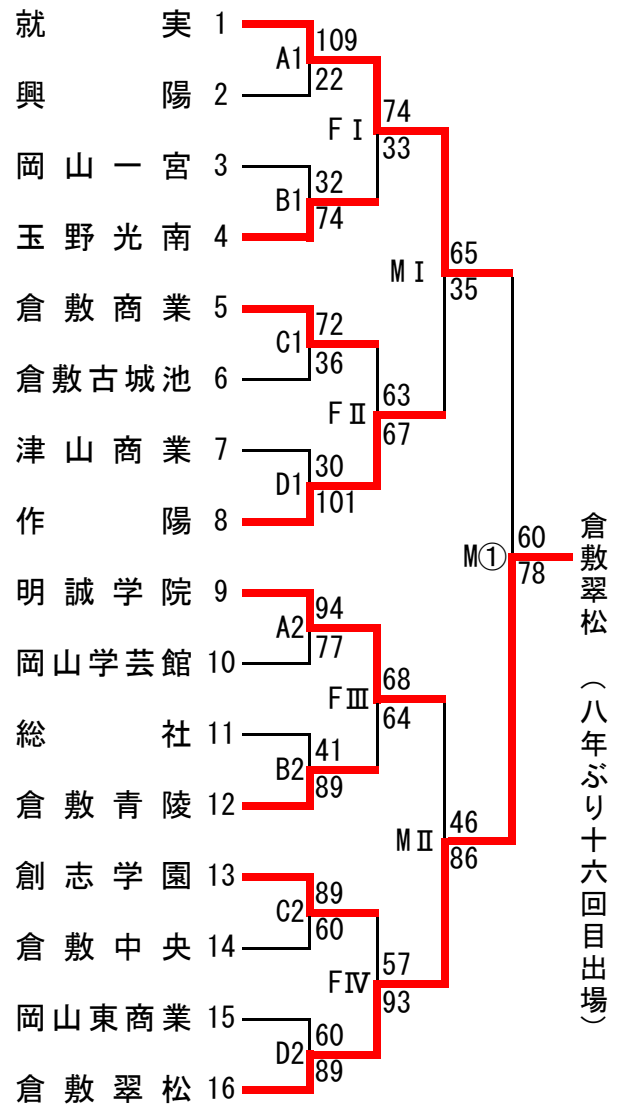

### トーナメント表

#### ☆試合時間

10/31(土)

1 9:30    2 11:20    3 13:10    4 15:00

11/1(日), 11/ 7(土)

I 9:30    II 11:30    III 13:30    IV 15:30

11/ 8(日)

① 10:00(女子決勝)    ② 12:30(男子決勝)

#### 【男子の部】

#### 【女子の部】

ウィンターカップ2020 令和2年度 第73回全国高等学校バスケットボール選手権大会 岡山県予選会

令和2年10月31日(土)・・・岡山市総合文化体育館(A, B, C, Dコート)

11月 1日(日)・・・岡山学芸館高等学校(Eコート), 県立興陽高等学校(Fコート)

11月 7日(土), 8日(日)・・・笠岡総合体育館(Mコート)

☆試合時間

10/31(土)

1 9:30 2 11:20 3 13:10 4 15:00