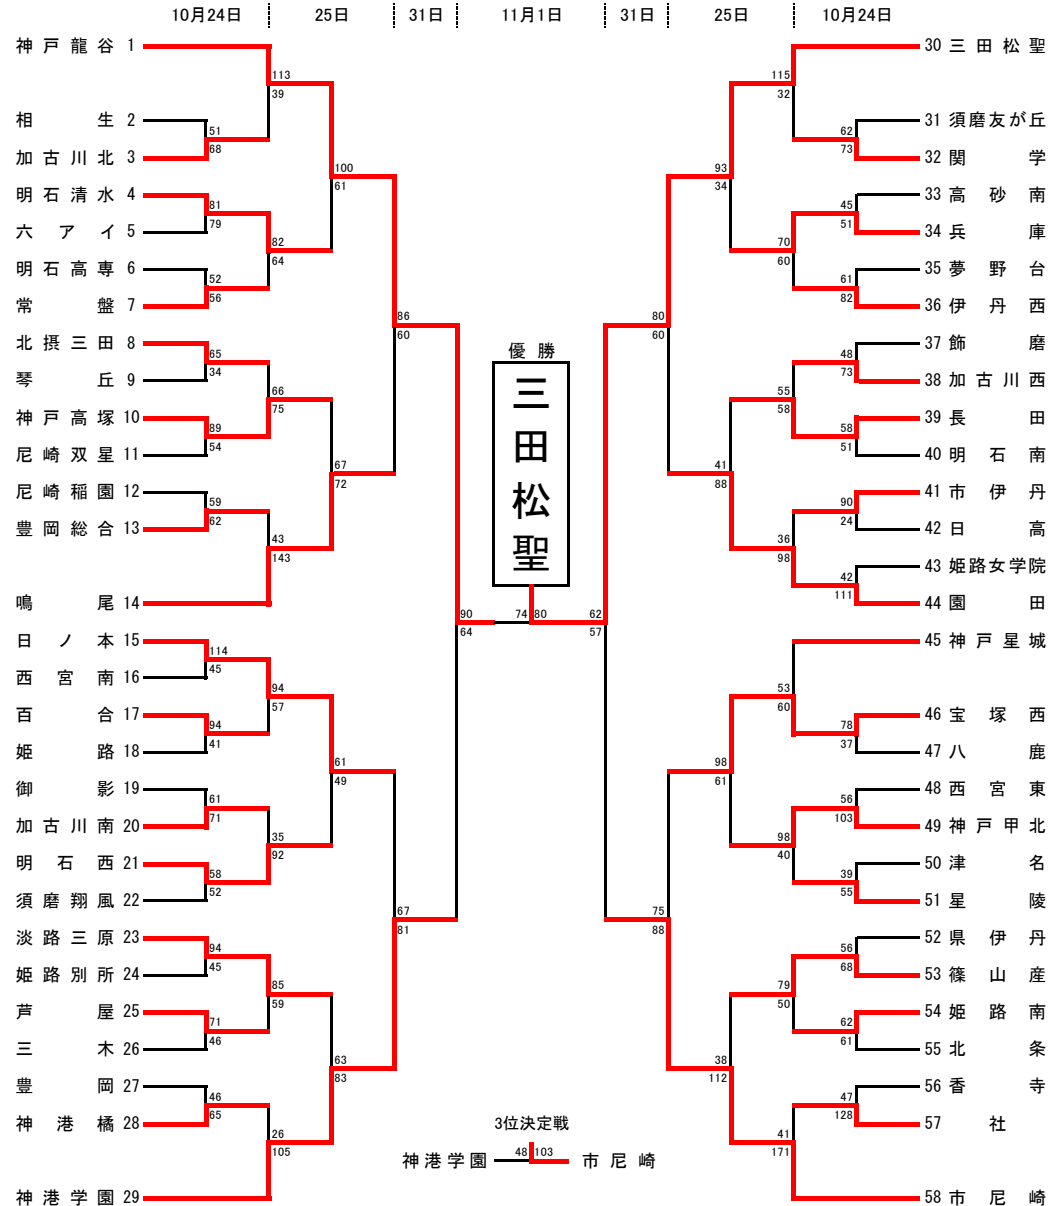

令和2年度全国高等学校バスケットボール選手権大会兵庫県予選

と き : 令和2年10月24日(土)・25日(日)・31日(土)・11月1日(日)
 と ろ : グリーンアリーナ神戸他
 主 催 : 一般財団法人兵庫県バスケットボール協会
 主 管 : 兵庫県高等学校体育連盟バスケットボール専門部

〈男子組合せ〉

〈女子組合せ〉

令和2年度全国高等学校バスケットボール選手権大会兵庫県予選

主催:兵庫県 兵庫県教育委員会 (公財)兵庫県体育協会 (一財)兵庫県バスケットボール協会
 主管:兵庫県高等学校体育連盟バスケットボール専門部
 とし:令和2年10月24日(土)・25日(日)・31日(土)・11月1日(日)
 場所:グリーンアリーナ神戸、神戸市内各高校