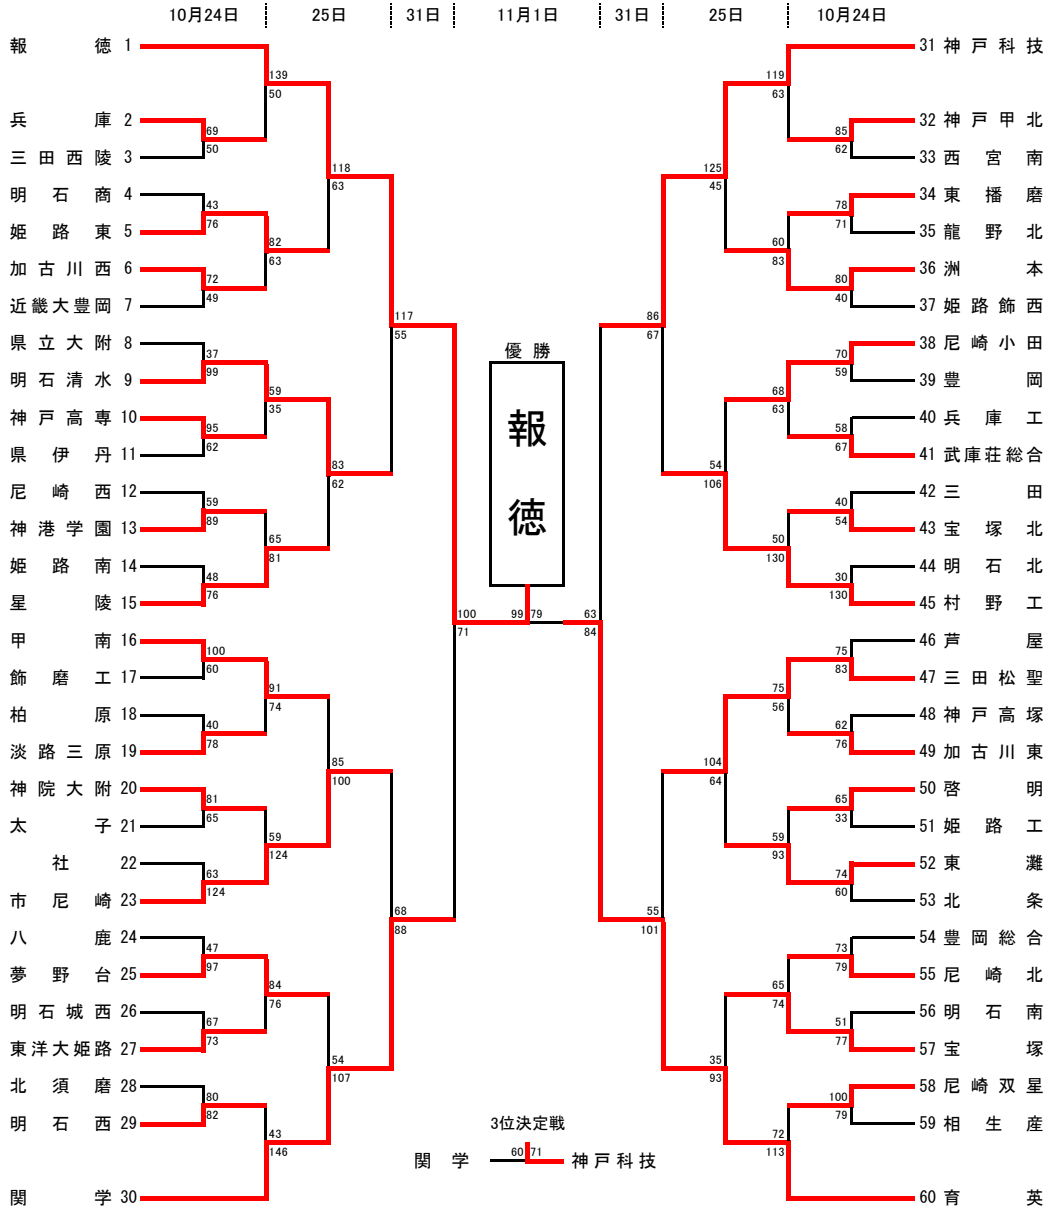

令和2年度全国高等学校バスケットボール選手権大会兵庫県予選

と き : 令和2年10月24日(土)・25日(日)・31日(土)・11月1日(日)
 と ろ : グリーンアリーナ神戸他
 主 催 : 一般財団法人兵庫県バスケットボール協会
 主 管 : 兵庫県高等学校体育連盟バスケットボール専門部

〈男子組合せ〉

〈女子組合せ〉

令和2年度全国高等学校バスケットボール選手権大会兵庫県予選

主催:兵庫県 兵庫県教育委員会 (公財)兵庫県体育協会 (一財)兵庫県バスケットボール協会
 主管:兵庫県高等学校体育連盟バスケットボール専門部
 とし:令和2年10月24日(土)・25日(日)・31日(土)・11月1日(日)
 場所:グリーンアリーナ神戸、神戸市内各高校