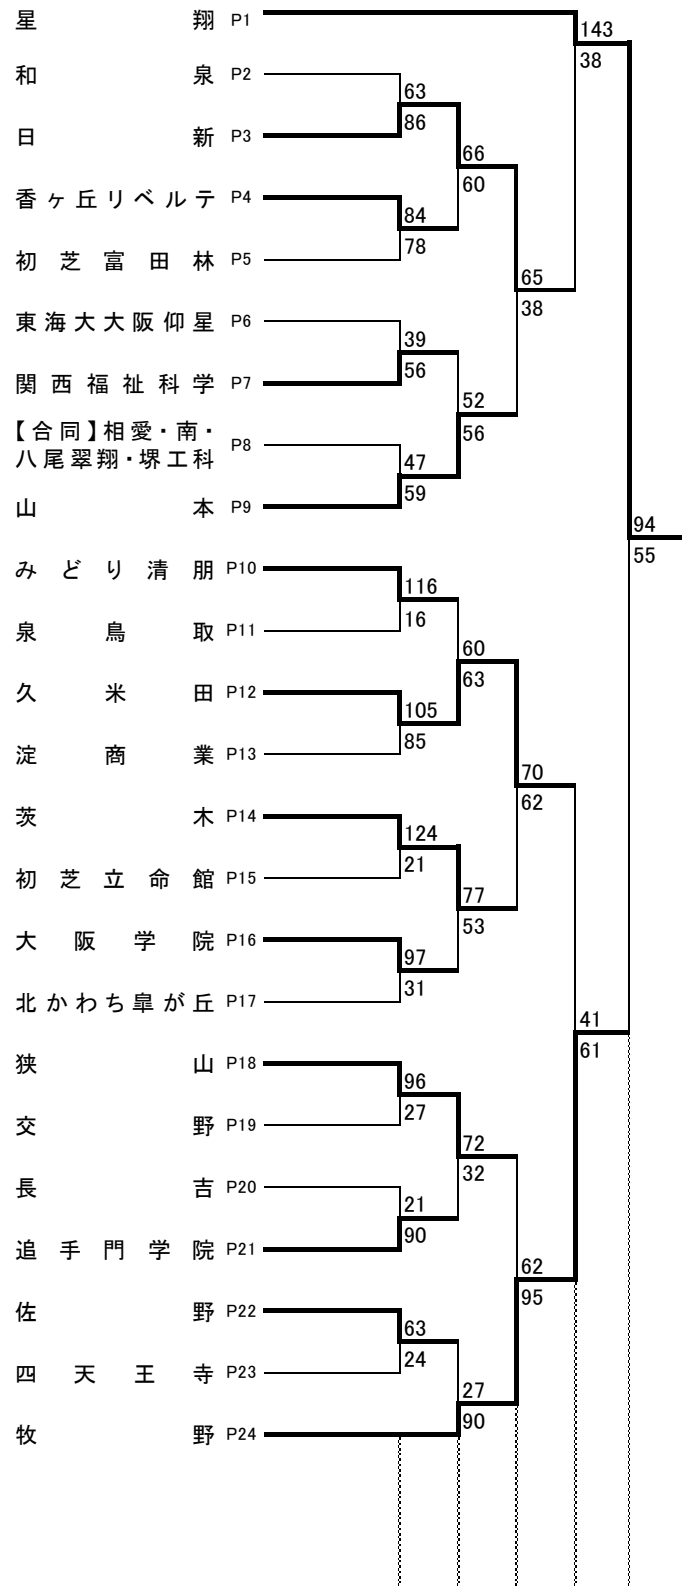

女子 P

〈お願い〉

今大会、11/14・15の男女3決・決勝以外は全て「無観客」で実施します。
保護者や友人、OBOG等は会場に入れませんので、何卒ご理解ご協力をお願いいたします。