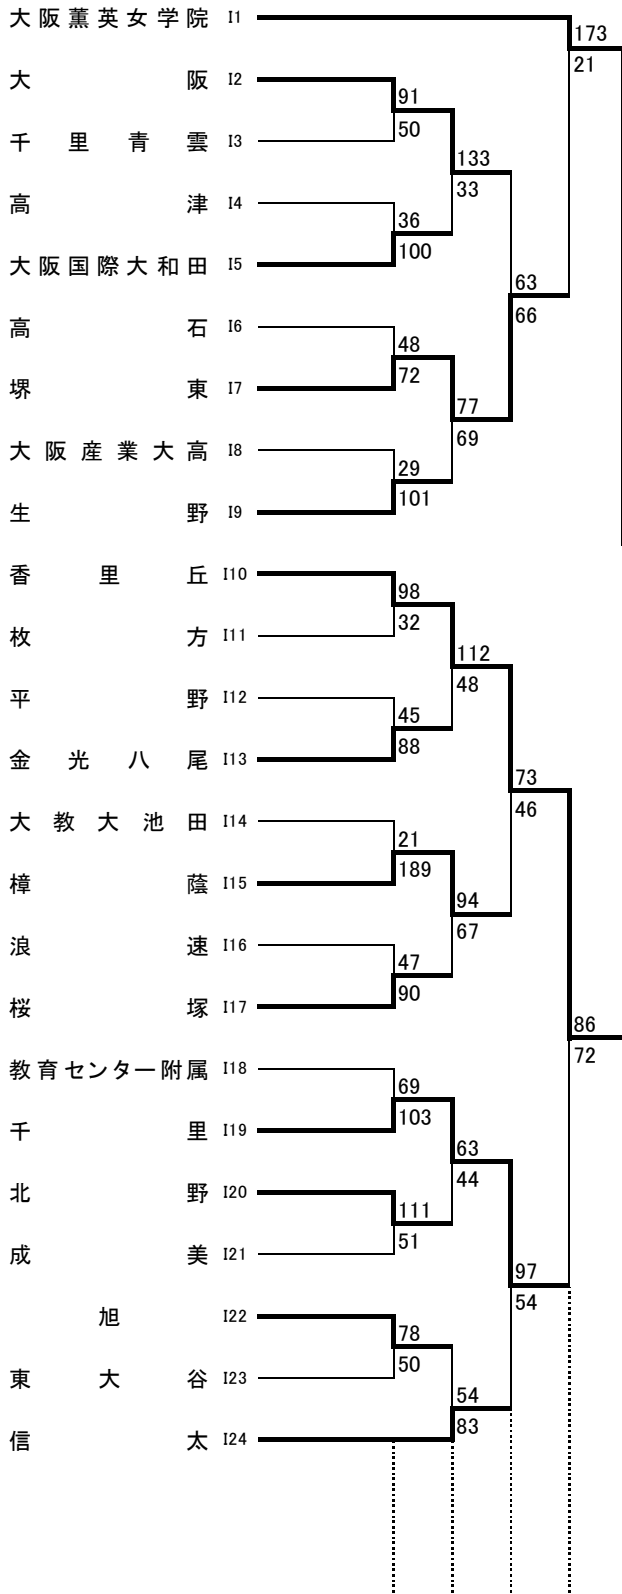

令和2年度第73回大阪高等学校バスケットボール選手権大会

1 次 予 選

2020.9.20~11.1

女 子 I