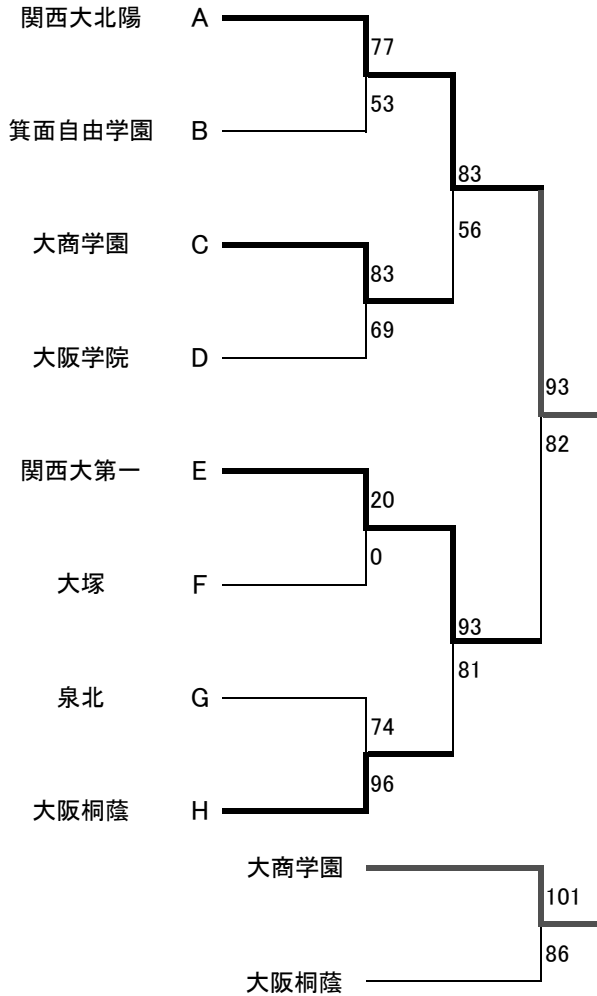

令和2年度第73回大阪高等学校バスケットボール選手権大会

2次予選

2020.11.3~11.15

男子