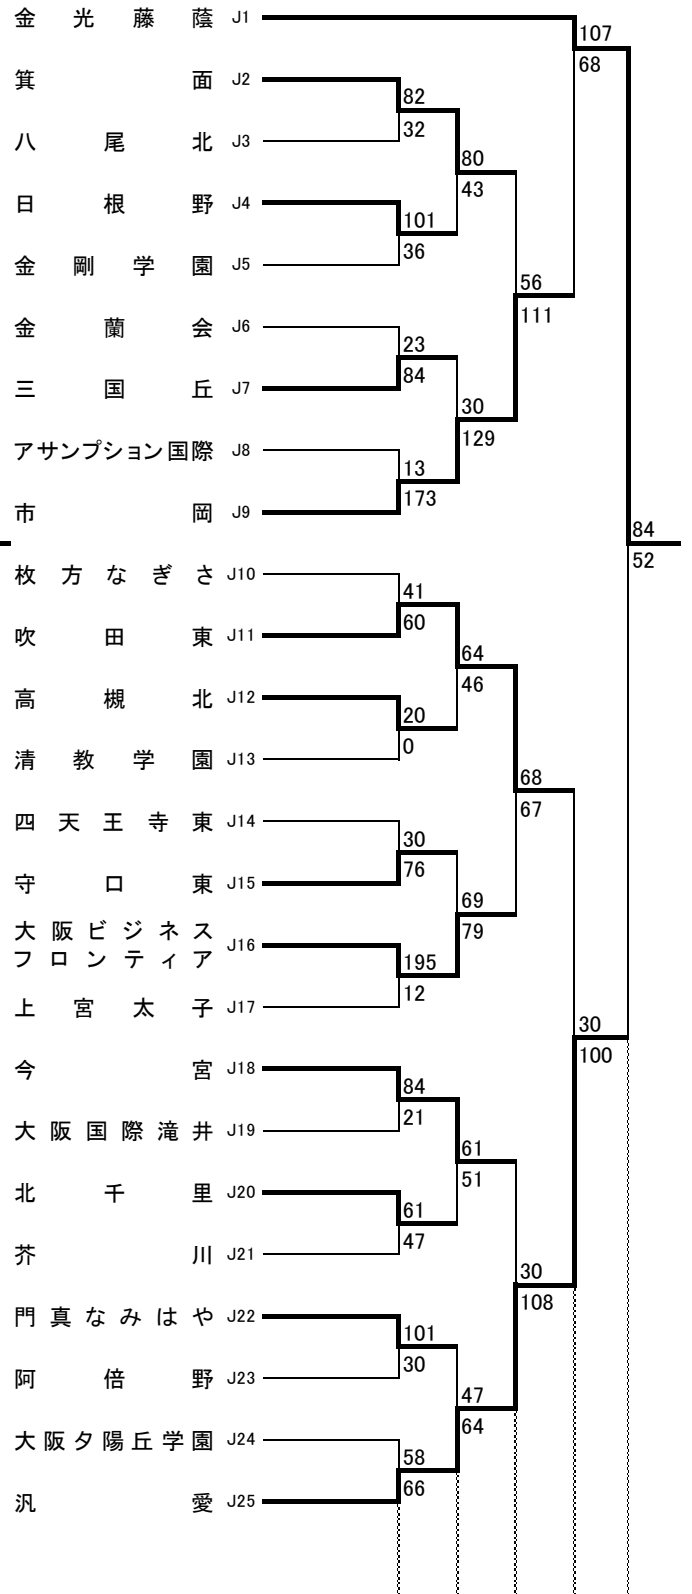

女 子 J

〈お願い〉

今大会、11/14・15の男女3決・決勝以外は全て「無観客」で実施します。
保護者や友人、OBOG等は会場に入れませんので、何卒ご理解ご協力をお願いいたします。