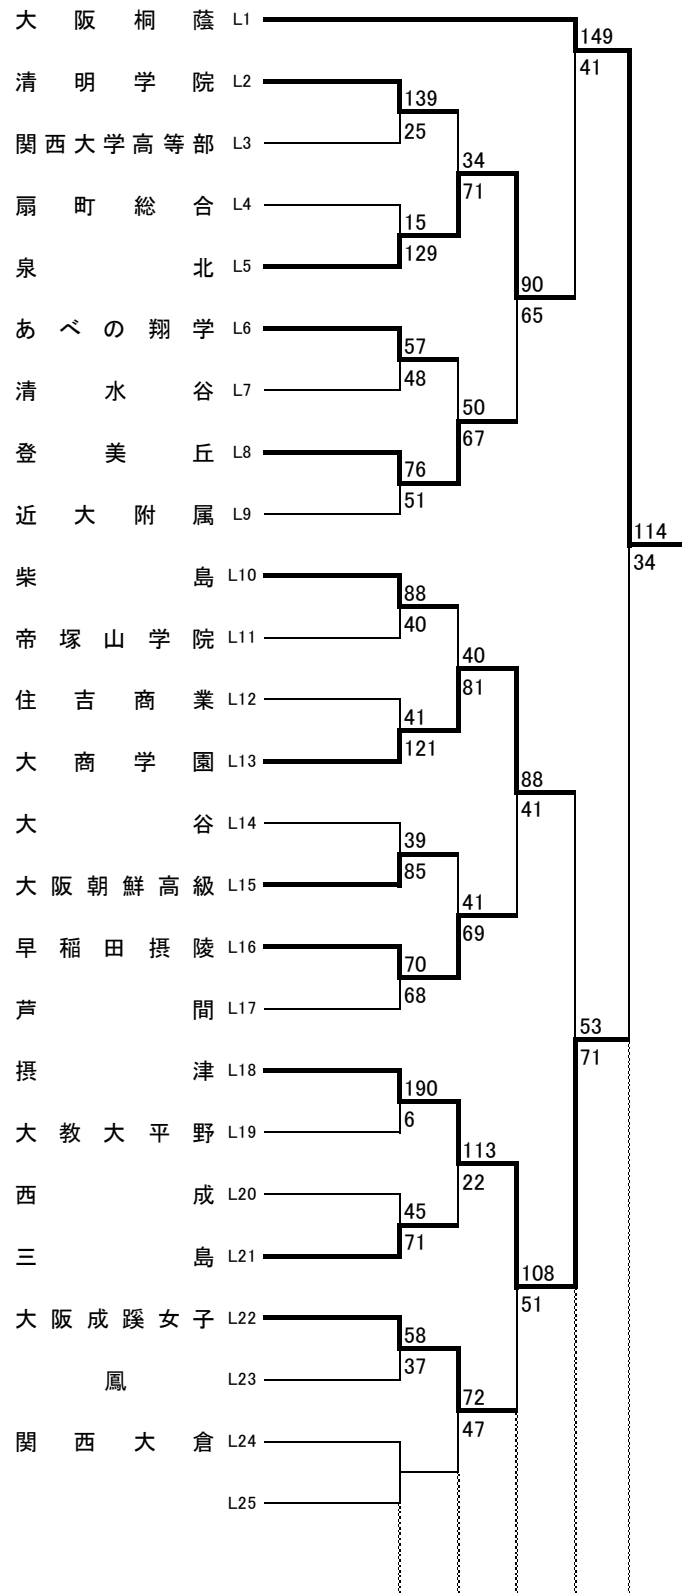

女子 L

〈お願い〉

今大会、11/14・15の男女3決・決勝以外は全て「無観客」で実施します。
保護者や友人、OBOG等は会場に入れませんので、何卒ご理解ご協力をお願いいたします。