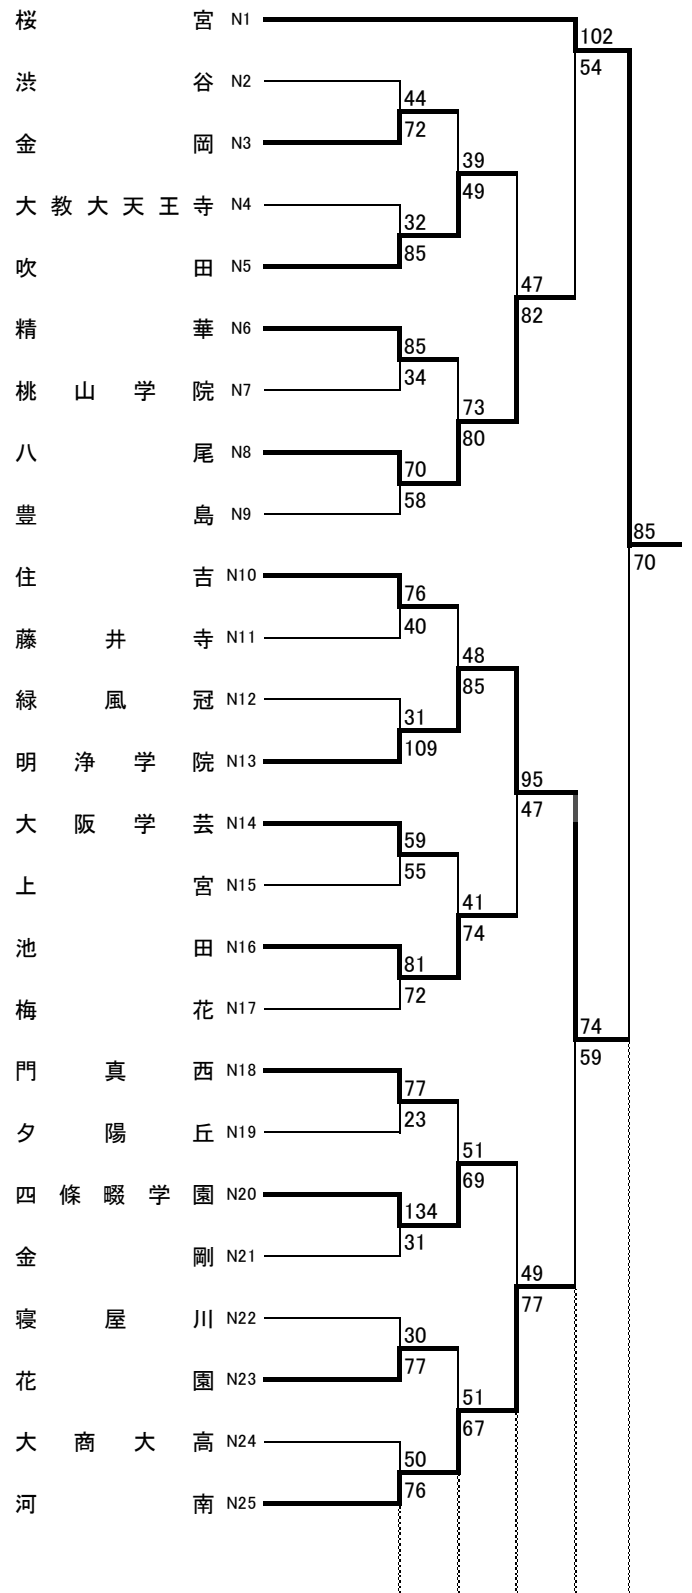

女子 N

〈お願い〉

今大会、11/14・15の男女3決・決勝以外は全て「無観客」で実施します。
保護者や友人、OBOG等は会場に入れませんので、何卒ご理解ご協力をお願いいたします。