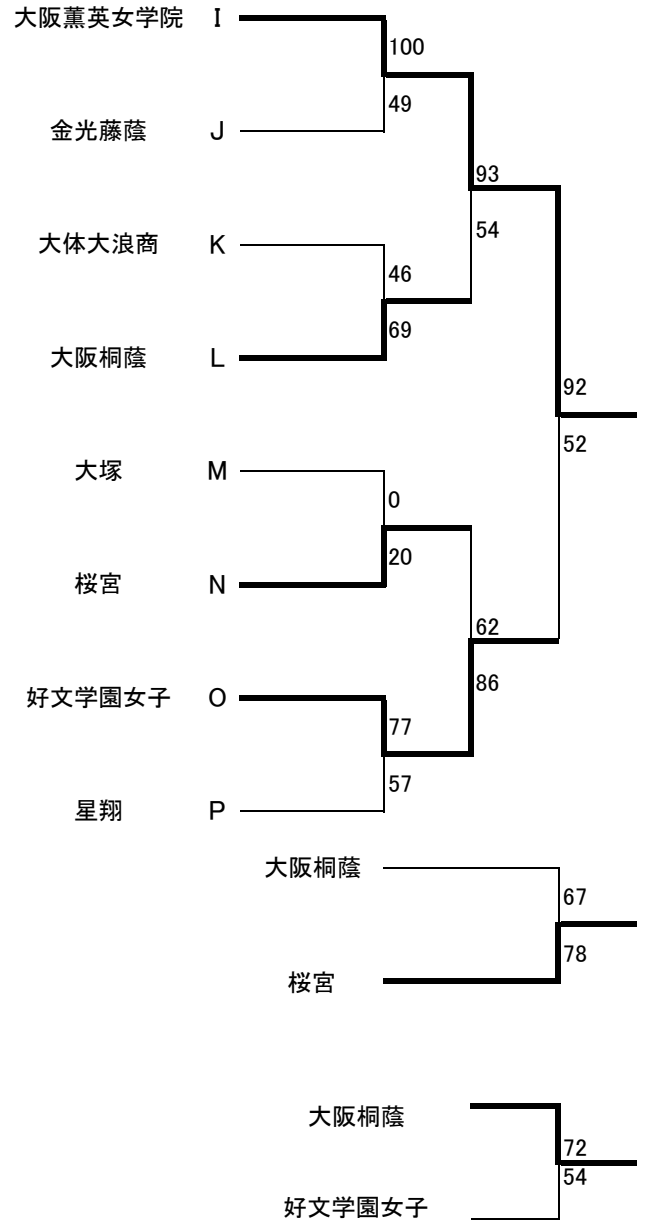

女子

選考試合日程

- ・選考試合①: 好文学園女子-桜宮の対戦(準決勝の結果)
- ・選考試合②: 桜宮-大阪桐蔭の対戦(3位決定戦の結果)
- ・選考試合③: 好文学園女子-大阪桐蔭の対戦(代表選考会の結果)

以上、①~③の結果をリーグ戦とし、選考チームを決定する。

ただし、3チームの勝敗が同率の場合は、3チーム間のゴールアベレージによって順位を決定。

代表選考会結果

	好文学園	桜宮	大阪桐蔭	勝敗	GA	選考会順位
好文学園	-	86○62	54×72	1勝1敗	1.04	2位
桜宮	62×86	-	78○67	1勝1敗	0.91	3位
大阪桐蔭	72○54	67×78	-	1勝1敗	1.05	1位

※ゴールアベレージにより順位を決定