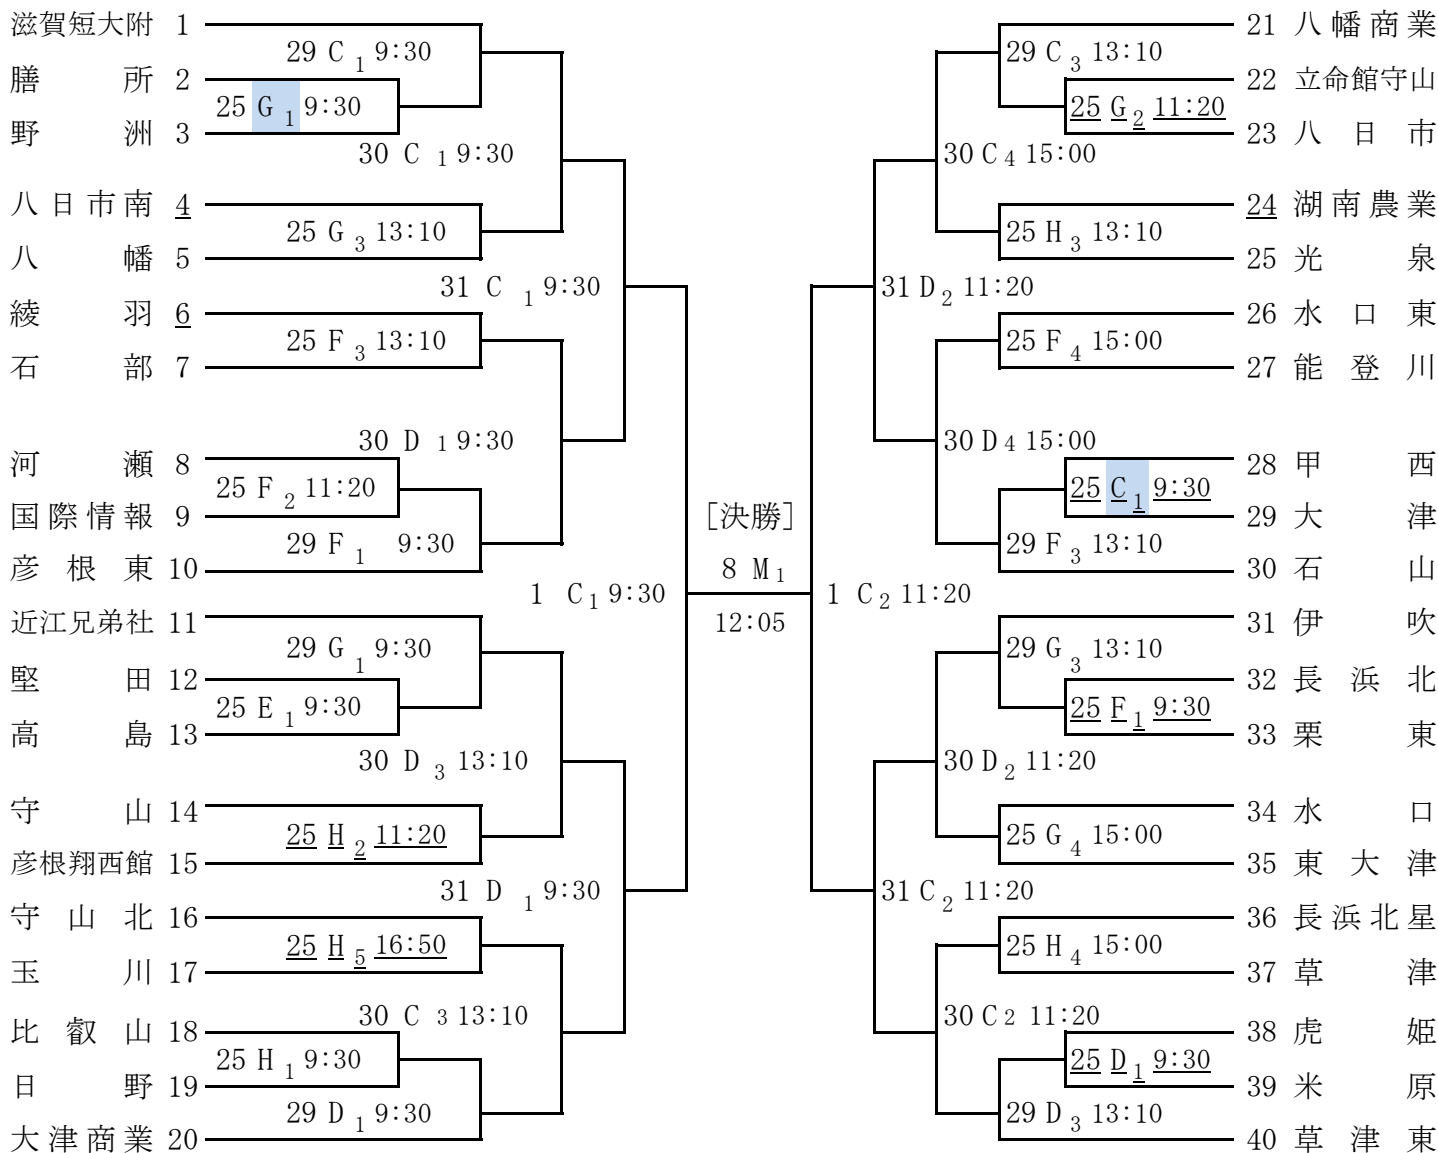

男子

2020 秋季総体

役員・第一試合のチーム
集合時間・開場時間

○ 1 ; 男子 1 回戦 ◎ 2 ; 女子 2 回戦

		コート	第1試合T.O	第1試合 9:30	第2試合 11:20	第3試合 13:10	第4試合 15:00	第5試合 16:50
10/25	8:00	A	男綾羽	○1	○1	○1	○1	
		B	男八幡	○1	○1	○1	○1	
	8:00	C	男長浜農業	◎1	○1	○1	○1	
		D	男安曇川	◎1	○1	○1	○1	
		E	男東大津	◎1	○1	○1	○1	
	8:00	F	女綾羽	◎1	◎1	◎2	◎2	
	8:00	G	女八日市南	◎1	◎1	◎2	◎2	
	8:30	H	女湖南農業	◎1	◎2	◎2	◎2	◎2

女子

2020 秋季総体

役員・第一試合のチーム
集合時間・開場時間

			第1試合	第2試合	第3試合	第4試合	第5試合		
		コート	第1試合T.0	9:30	11:20	13:10	15:00	16:50	
10/29	8:00	守山市民 体育館	C	女25G2勝	◎2	○2	◎2	○2	○2
			D	女25D1勝	◎2	○2	◎2	○2	○2
			E	男25E2勝	○2	○2	○2	○2	
	8:00	皇子が丘公園体育館	F	女25G1勝	◎2	○2	◎2	○2	○2
	8:00	野洲高校	G	女25F1勝	◎2	○2	◎2	○2	○2
10/30	8:00	守山市民 体育館	コート	第1試合T.0	9:30	11:20	13:10	15:00	
			C	女25H5勝	◎3	◎3	◎3	◎3	
			D	女25H2勝	◎3	◎3	◎3	◎3	
	8:00	野洲市総合 体育館	J	男29E4勝	○3	○3	○3	○3	
			K	男29G5勝	○3	○3	○3	○3	
10/31	8:00	守山市民 体育館	コート	第1試合T.0	9:30	11:20	13:10	15:00	
			C	男30K1勝	◎4	◎4	○4	○4	
			D	男30k2勝	◎4	◎4	○4	○4	
11/1	8:00	守山市民 体育館	コート	第1試合T.0	9:30	11:20	13:10	15:00	
			C	後日決定	◎準決	◎準決	○準決	○準決	
11/8	8:00	野洲市総合 体育館	コート	第1試合T.0	12:05	13:55			
			M	後日決定	◎決勝	○決勝			