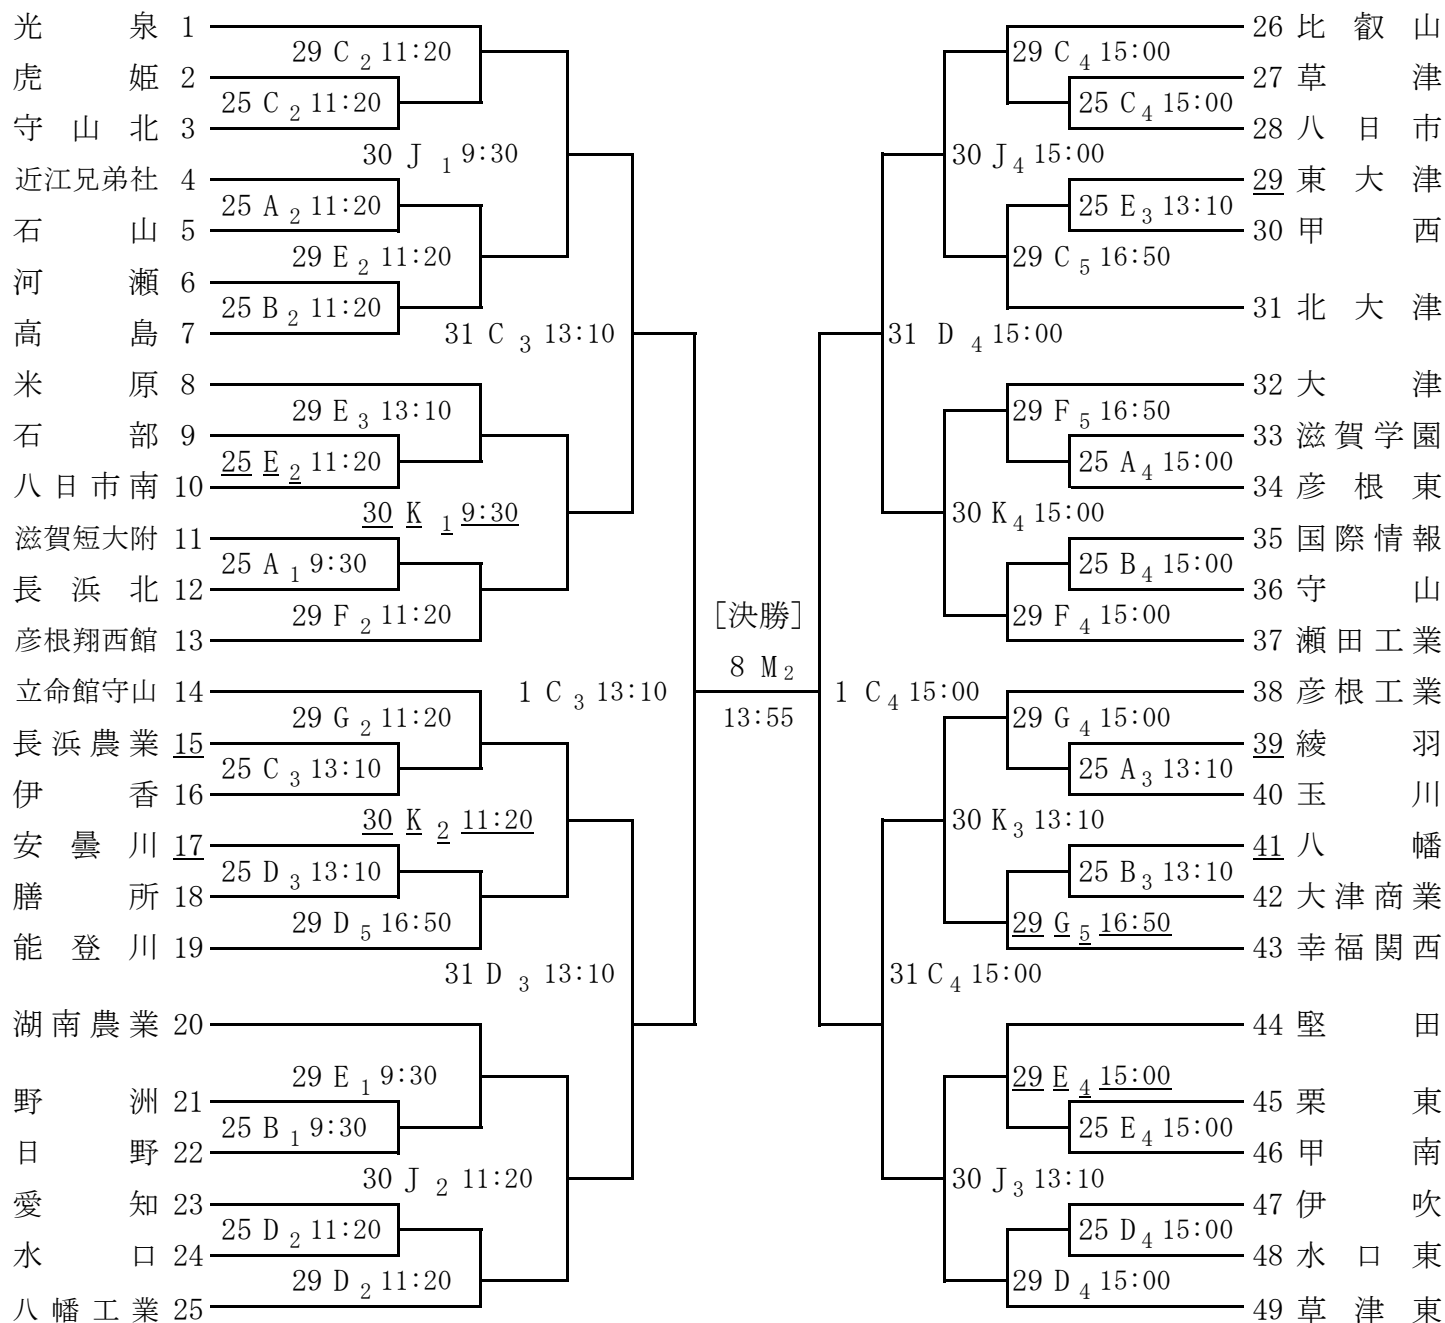

男子

2020 秋季総体

役員・第一試合のチーム
集合時間・開場時間

○ 1 ; 男子 1 回戦 ◎ 2 ; 女子 2 回戦

		コート	第1試合T.O	第1試合 9:30	第2試合 11:20	第3試合 13:10	第4試合 15:00	第5試合 16:50
10/25	8:00	A	男綾羽	○1	○1	○1	○1	
		B	男八幡	○1	○1	○1	○1	
	8:00	C	男長浜農業	◎1	○1	○1	○1	
		D	男安曇川	◎1	○1	○1	○1	
		E	男東大津	◎1	○1	○1	○1	
	8:00	F	女綾羽	◎1	◎1	◎2	◎2	
	8:00	G	女八日市南	◎1	◎1	◎2	◎2	
	8:30	H	女湖南農業	◎1	◎2	◎2	◎2	◎2

女子

2020 秋季総体

役員・第一試合のチーム
集合時間・開場時間

			第1試合	第2試合	第3試合	第4試合	第5試合		
		コート	第1試合T.0	9:30	11:20	13:10	15:00	16:50	
10/29	8:00	守山市民 体育館	C	女25G2勝	◎2	○2	◎2	○2	○2
			D	女25D1勝	◎2	○2	◎2	○2	○2
			E	男25E2勝	○2	○2	○2	○2	
	8:00	皇子が丘公園体育館	F	女25G1勝	◎2	○2	◎2	○2	○2
	8:00	野洲高校	G	女25F1勝	◎2	○2	◎2	○2	○2
10/30	8:00	守山市民 体育館	コート	第1試合T.0	9:30	11:20	13:10	15:00	
			C	女25H5勝	◎3	◎3	◎3	◎3	
			D	女25H2勝	◎3	◎3	◎3	◎3	
	8:00	野洲市総合 体育館	J	男29E4勝	○3	○3	○3	○3	
			K	男29G5勝	○3	○3	○3	○3	
10/31	8:00	守山市民 体育館	コート	第1試合T.0	9:30	11:20	13:10	15:00	
			C	男30K1勝	◎4	◎4	○4	○4	
			D	男30k2勝	◎4	◎4	○4	○4	
11/1	8:00	守山市民 体育館	コート	第1試合T.0	9:30	11:20	13:10	15:00	
			C	後日決定	◎準決	◎準決	○準決	○準決	
11/8	8:00	野洲市総合 体育館	コート	第1試合T.0	12:05	13:55			
			M	後日決定	◎決勝	○決勝			