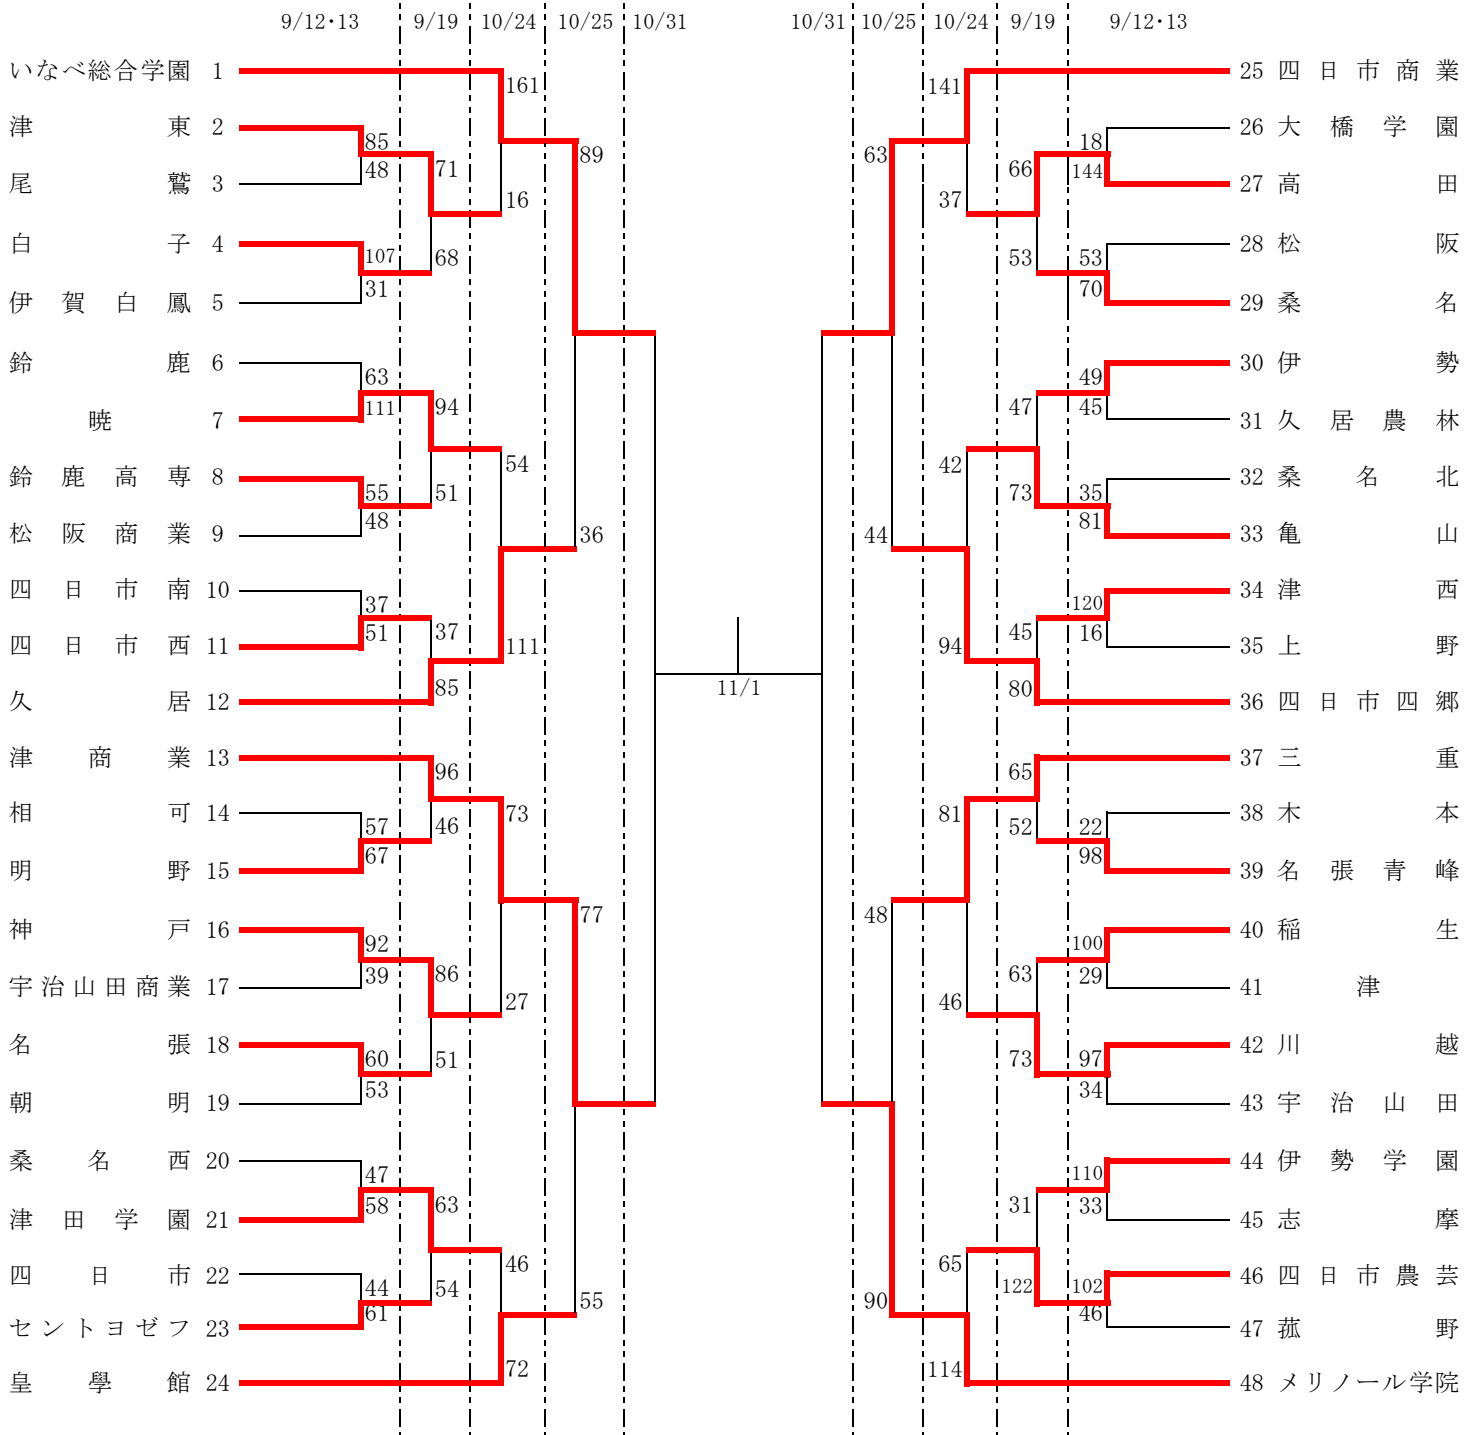

令和2年度第73回全国高等学校バスケットボール選手権大会三重県予選会

組合せ表 《女子の部》

9/12…神戸(A・B), 津東(C・D), 松阪商業(E・F)
 9/19…四日市(M・N), 津(O・P), 松阪工業(Q・R)
 10/25…四日市商業(W・X)

9/13…四日市南(G・H), 津西(I・J), 松阪商業(K・L)
 10/24…四日市工業(S・T), 四日市農芸(U・V)
 10/31・11/1…マツヤマSSKアリーナ(Y)

試合時間
 9/12・13・19 ① 9:30～ ② 11:30～ ③ 13:30～ ④ 15:30～
 10/24・25・31 ① 9:30～ ② 11:30～ ③ 13:30～ ④ 15:30～
 11/1 ① 10:00～ ② 12:00～