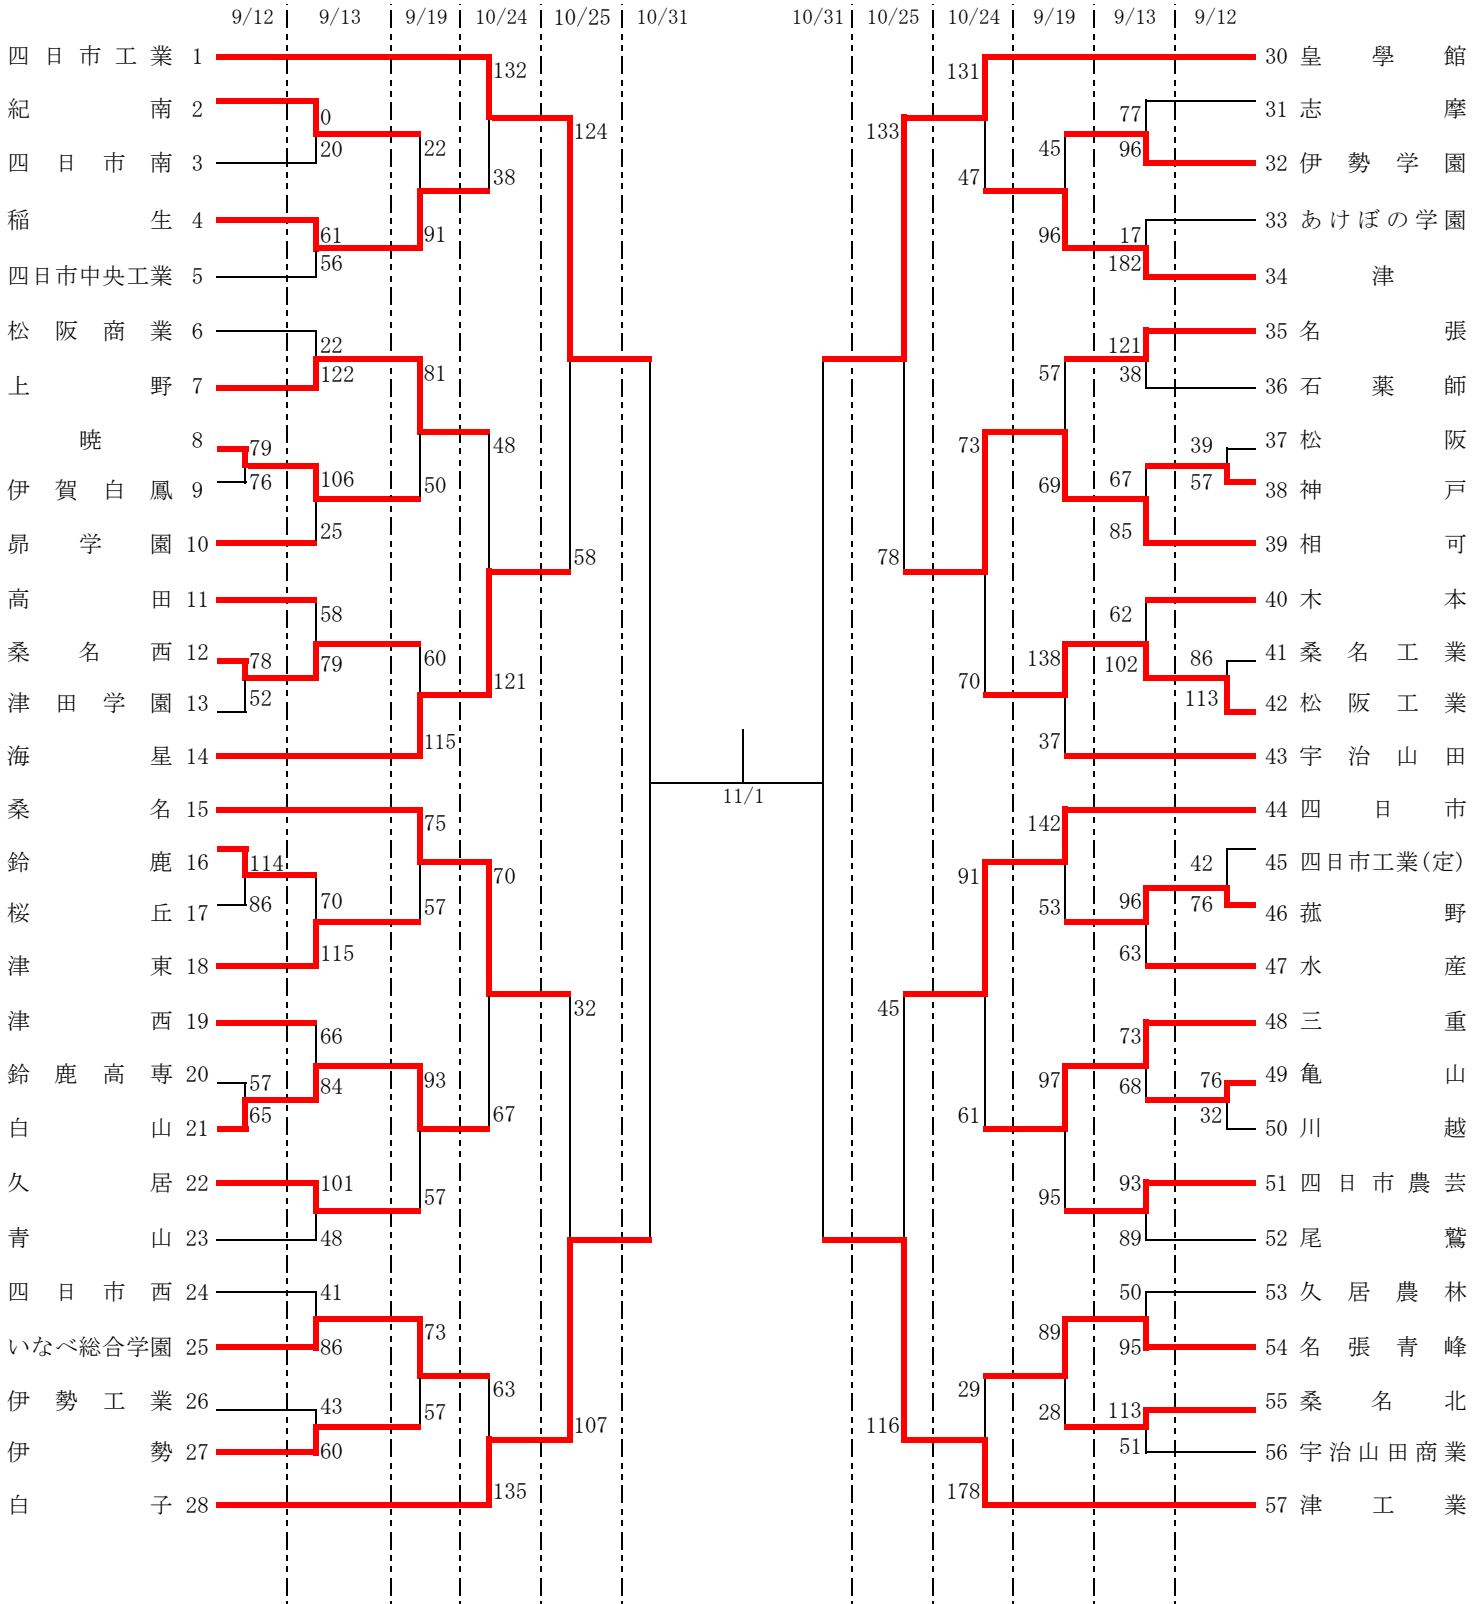

# 令和2年度第73回全国高等学校バスケットボール選手権大会三重県予選会

## 組合せ表 《男子の部》

9/12…神戸(A・B), 津東(C・D), 松阪商業(E・F)  
 9/19…四日市(M・N), 津(O・P), 松阪工業(Q・R)  
 10/25…四日市商業(W・X)

9/13…四日市南(G・H), 津西(I・J), 松阪商業(K・L)  
 10/24…四日市工業(S・T), 四日市農芸(U・V)  
 10/31・11/1…マツヤマSSKアリーナ(Y)

試合時間 9/12・13・19 ① 9:30～ ② 11:30～ ③ 13:30～ ④ 15:30～  
 10/24・25・31 ① 9:30～ ② 11:30～ ③ 13:30～ ④ 15:30～  
 11/1 ① 10:00～ ② 12:00～