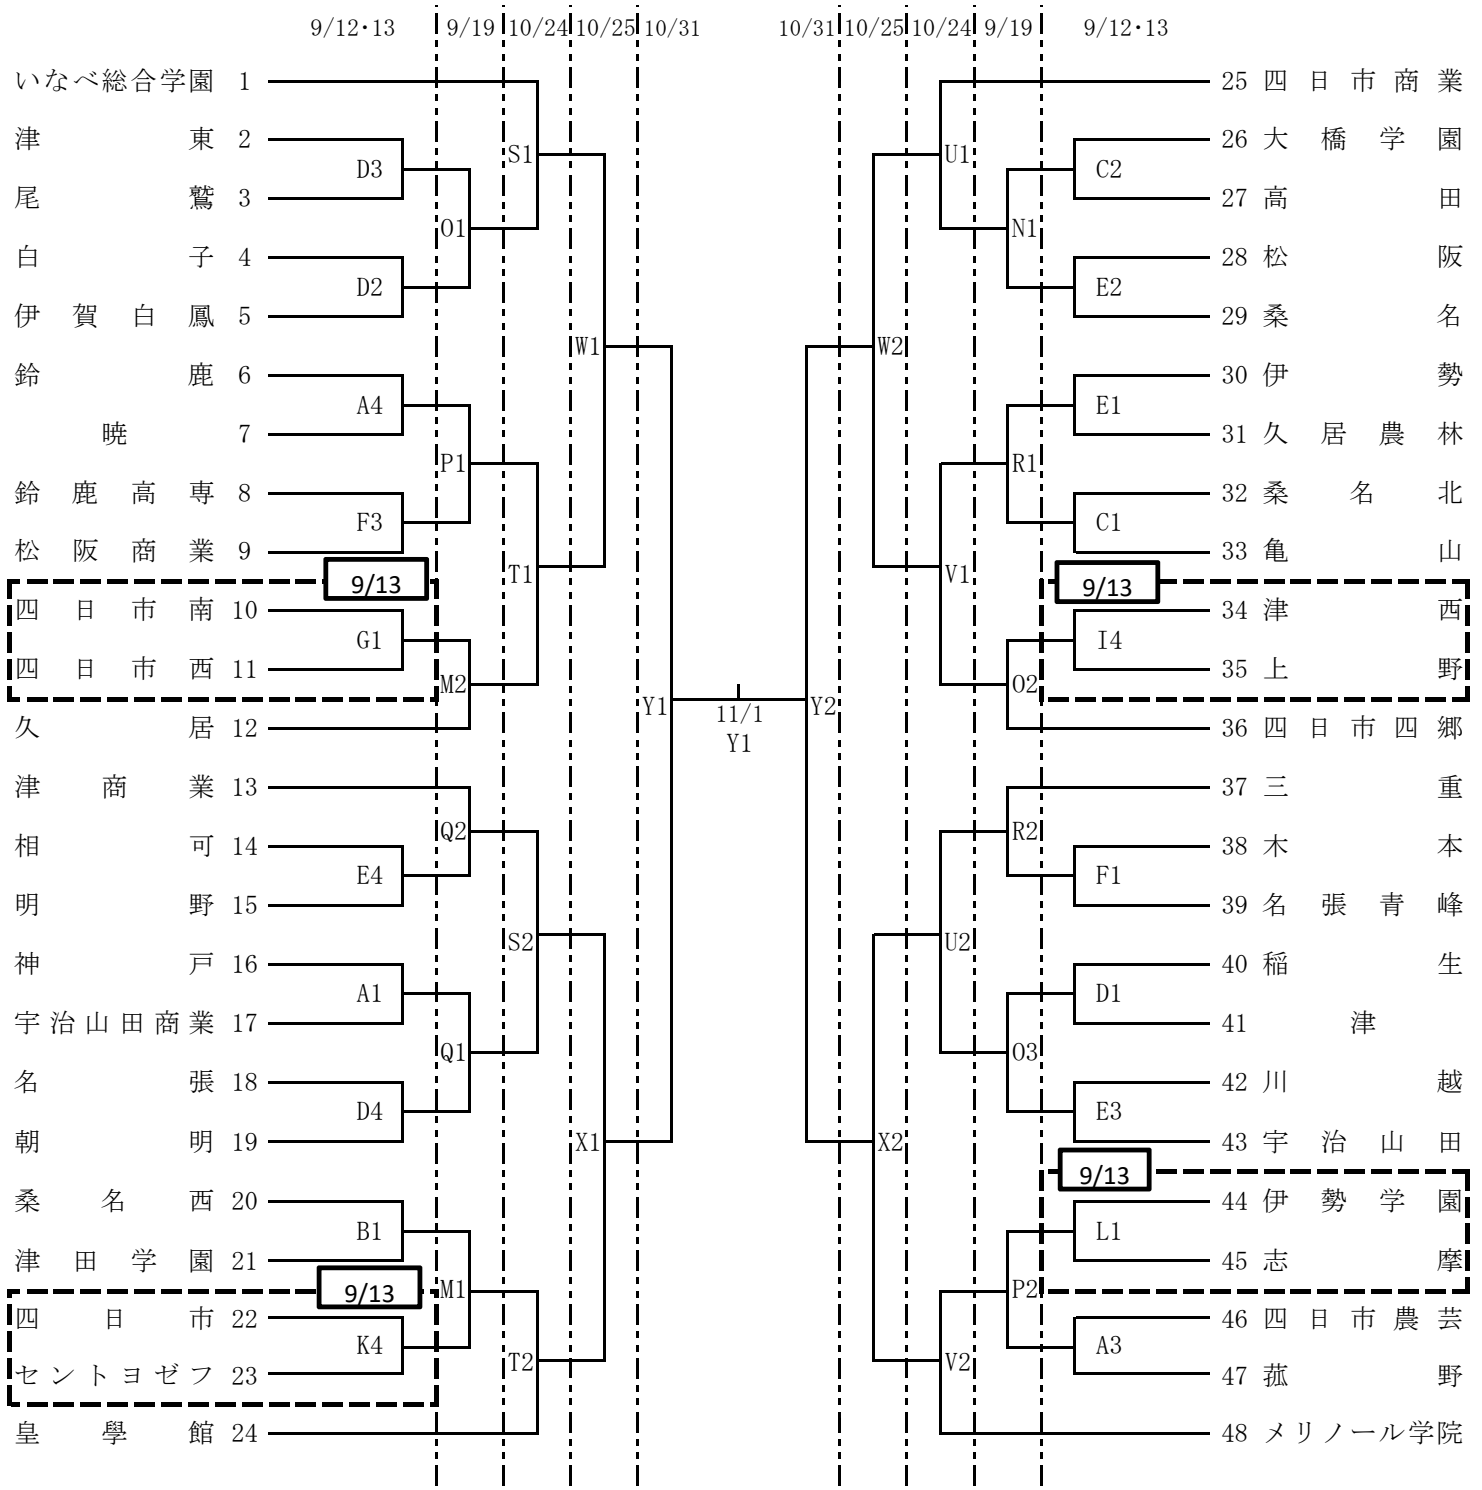

令和2年度第73回全国高等学校バスケットボール選手権大会三重県予選会

組合せ表 《女子の部》

9/12…神戸(A・B), 津東(C・D), 松阪商業(E・F)
 9/19…四日市(M・N), 津(O・P), 松阪工業(Q・R)
 10/25…四日市商業(W・X)

9/13…四日市南(G・H), 津西(I・J), 松阪商業(K・L)
 10/24…四日市工業(S・T), 四日市農芸(U・V)
 10/31・11/1…マツヤマSSKアリーナ(Y)

試合時間	9/12・13・19	① 9:30～	② 11:30～	③ 13:30～	④ 15:30～
	10/24・25・31	① 9:30～	② 11:30～	③ 13:30～	④ 15:30～
	11/1	① 10:00～	② 12:00～		