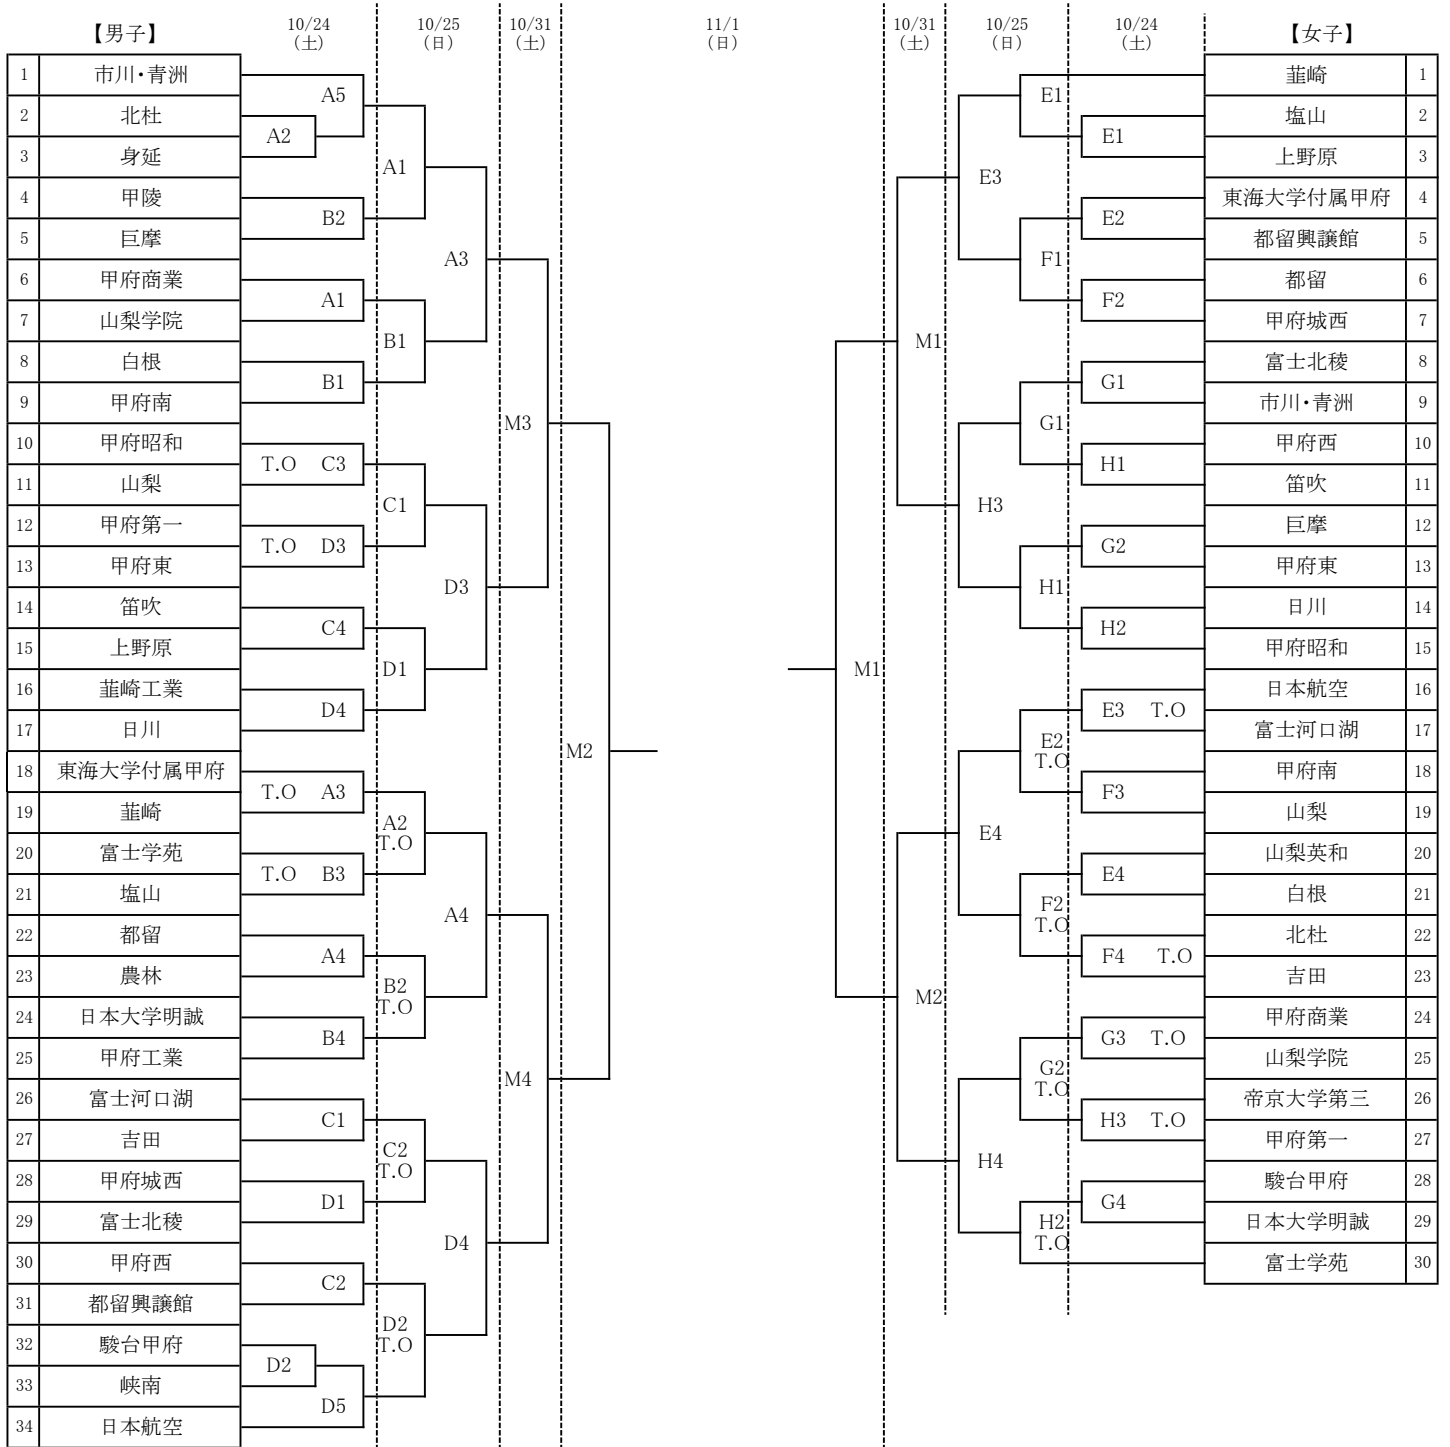

令和2年度 第73回全国高等学校バスケットボール選手権大会山梨県大会

**【試合会場】**

- A・B コート 男子 : 富士北麓公園体育館
- C・D コート 男子 : 鐘山スポーツセンター総合体育館
- E・F コート 女子 : 北杜市高根体育館
- G・H コート 女子 : 北杜市長坂スポーツ公園体育館
- M コート 男・女 : 小瀬スポーツ公園体育館

**【試合開始時間:10/24,25】**

- 第1試合 9:00~
- 第2試合 11:00~
- 第3試合 13:00~
- 第4試合 15:00~
- 第5試合 17:00~

**【試合開始時間:10/31,11/1】**

- 第1試合 10:00~
- 第2試合 12:00~
- 第3試合 14:00~
- 第4試合 16:00~
- 第5試合

**【最終成績】**

	男子	女子
第1位		
第2位		
第3位		