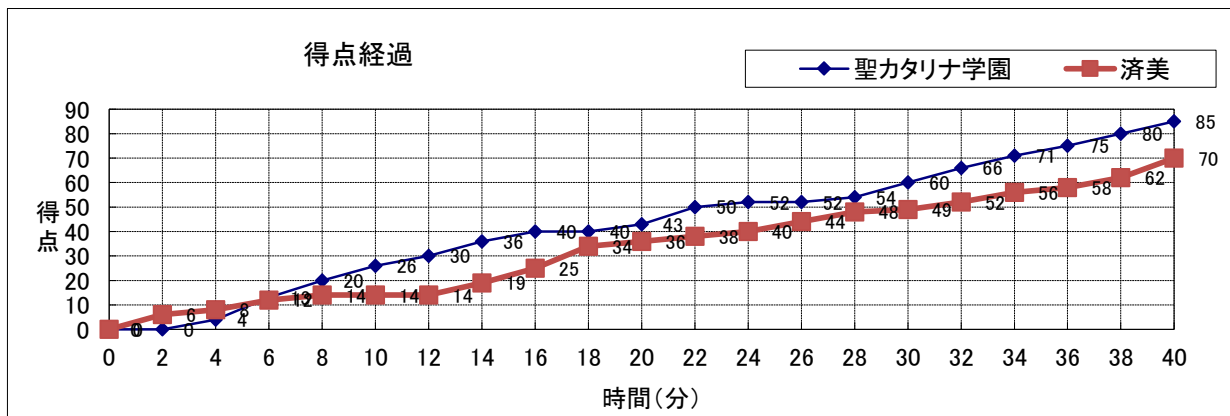

No.	S	選手名	PTS	3P	2P	FT	F
4	*	池松 美波	19	3	3	4	1
5	*	森 美月	31	1	14	0	0
6	*	小柳 亜結	4	0	2	0	1
7	*	松岡 歩菜	11	0	5	1	1
8		中村 理瑚	0	0	0	0	3
9		齋藤 瑚夏	7	1	1	2	4
10		西村 春佳	-	-	-	-	-
11		谷 月音	-	-	-	-	-
12	*	片松 茉優	13	0	5	3	1
13		辻畑 有咲	-	-	-	-	-
14		大財 七星	-	-	-	-	-
15		山本 遥香	-	-	-	-	-
16		櫻本 菜々花	-	-	-	-	-
17		瀧野 彩春	-	-	-	-	-
18		松本 芽依	-	-	-	-	-
HC		後藤 良太 / TEAM					-
		合計	85	5	30	10	11

No.	S	選手名	PTS	3P	2P	FT	F
4	*	三原 愛莉	16	2	4	2	3
5		岡崎 芙蓉	9	0	4	1	2
6		上野 歩生	-	-	-	-	-
7	*	田中 莉央	8	1	1	3	3
8		水元 こなつ	-	-	-	-	-
9	*	松本 みずき	16	0	6	4	1
10		桧垣 佑衣	-	-	-	-	-
11	*	山口 愛	2	0	1	0	0
12		高田 稜	-	-	-	-	-
13		常谷 鯉音	-	-	-	-	-
14		加藤 安結	4	0	1	2	1
15		矢野 裕璃亜	0	0	0	0	2
16	*	三原 梨央	15	2	4	1	4
17		坂本 玲佳	-	-	-	-	-
18		毛利 若菜	-	-	-	-	-
HC		中川 香一郎 / TEAM					-
		合計	70	5	21	13	16

S: スターター   PTS: ポイント   3P: 3ポイントシュート   2P: 2ポイントシュート   FT: フリースロー   F: ファール

第1クォーター、両チームマンツーマンディフェンスでスタート。開始から、済美がドライブインで連続得点すると、聖カ学園は#4のドライブインや3Pで応戦する。序盤から速い展開の攻防が続く中、聖カ学園#5の積極的な攻撃により逆転する。済美も応戦するが、聖カ学園の粘り強い攻撃により、点差を徐々に広げ、26-14聖カ学園リードで終了。

第2クォーター、聖カ学園は#4の3Pなどでリードを広げる。対する済美は、なかなか得点を奪えず、ゾーンディフェンスに切り替える。その後、聖カ学園は巧みなパス回しから得点を重ね点差を広げるが、済美はディフェンスからの速い展開で#4の3P、#5のドライブインから得点を挙げ、点差を縮めた。43-36聖カ学園リードで前半を折り返す。

第3クォーター、開始直後から聖カ学園は#7のゴール下、#5のドライブインから連続得点する。対する済美は、人とボールを動かし、チャンスを見出す。なかなか得点できない聖カ学園が残り3分にタイムアウトを請求し、リバウンドからなんとか得点に繋げようとするが、済美も1対1や#7のリバウンドで応戦する。一進一退の攻防が続き、60-49聖カ学園リードで終了。

第4クォーター、聖カ学園が#4、#5のドライブインから、徐々に得点を伸ばしていく。追い付きたい済美は、オールコートディフェンスでプレッシャーをかけ、#16の1対1で得点を重ねる。一進一退の攻防が続くが、流れを掴んだ聖カ学園が落ち着いて得点を重ね、最後は済美の激しいディフェンスにも冷静に対処し、85-70聖カ学園勝利で試合終了。

担当者: 小笠原 淳(高体連)

愛媛県バスケットボール協会・愛媛県高等学校体育連盟