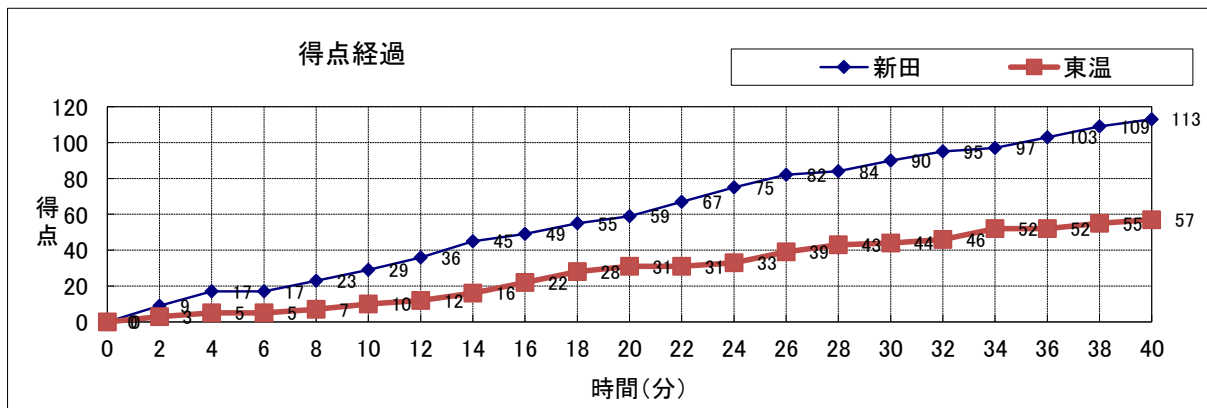

大会名称: 令和元年度
全国高等学校バスケットボール選手権大会愛媛県大会

開催場所: 愛媛県総合運動公園体育館 Eコート

試合区分: No. 1 男子 準決勝

期 日: 2019(R01)年11月2日(土)

主審: 川村 貴昭

開始時間: 10:30

第1副審: 菊池 哲也

終了時間: 12:00

第2副審: 小笠原 淳

新田 (中予)	○ 113	29	—	10	● 57	東温 (中予)
		30	—	21		
		31	—	13		
		23	—	13		
		—	—	—		
		—	—	—		

No.	S	選手名	PTS	3P	2P	FT	F
0		眞鍋 歩夢	2	0	1	0	0
2	*	栗林 大貴	13	1	5	0	1
3		大原 海	4	0	1	2	0
5		砂川 颯人	2	0	1	0	0
7	*	正岡 侑真	20	2	7	0	0
9		一色 大和	4	0	2	0	1
11		松田 涼太	4	0	2	0	0
13	*	中川 拓人	13	1	4	2	2
14	*	片岡慎之介	10	2	2	0	1
16		吉田 雄登	0	0	0	0	0
22		平 凌輝	9	0	4	1	0
23		岡田 勇輝	13	1	5	0	1
32		水本連太郎	2	0	1	0	3
33		井上 直也	13	1	5	0	1
35	*	上野 大翔	4	0	2	0	0
HC		玉井 剛 / TEAM					-
		合計	113	8	42	5	10

No.	S	選手名	PTS	3P	2P	FT	F
3	*	千守 奏磨	27	3	8	2	0
8	*	福田 悠司	7	0	2	3	1
9		相原 柊弥	-	-	-	-	-
17		大野 開斗	-	-	-	-	-
20	*	出元 大稀	0	0	0	0	0
21		叶世 祐輝	-	-	-	-	-
24	*	山野内 隼	10	0	5	0	1
25		牛川 雄大	-	-	-	-	-
31		杉原 佑亮	0	0	0	0	1
33		近藤 淳也	3	1	0	0	0
46		内原 大希	-	-	-	-	-
55		国山 隼杜	7	0	3	1	0
56		葛川 颯斗	0	0	0	0	1
58	*	渡部 碧	0	0	0	0	0
59		越智 生弥	3	1	0	0	0
HC		井上 大輔 / TEAM					-
		合計	57	5	18	6	4

S: スターター PTS: ポイント 3P: 3ポイントシュート 2P: 2ポイントシュート FT: フリースロー F: ファール

第1クォーター、新田ゾーンプレスからマンツーマン、東温ゾーンディフェンスでスタート。新田の激しいディフェンスで東温のミス誘い、徐々に点差を広げていく。東温はタイムアウトを取り、立て直しを図るもなかなか得点できず、29-10新田リードで終了。
第2クォーター、東温は出だし、#24がインサイドで得点し流れを掴みたいところであったが、新田#3の速攻や#7の連続3Pなどでさらに引き離す。東温#55、#3のシュートで粘りを見せる時間帯もあったが、59-31新田がさらにリードを広げて前半終了。
第3クォーター、東温はゾーンプレスを崩せず、ミスが続く。新田は力強いディフェンスに加えてリバウンドも制し、得点を重ねていく。90-44新田リードで終了。
第4クォーター、東温は#3を中心として得点し喰らいつこうとする。新田はマンツーマンとゾーンを変化させながら守り、相手にリズムを与えない。最後まで粘りを見せる東温を振り切り、113-57で新田が決勝に駒を進めた。

担当者: 西岡 大輔(高体連)

愛媛県バスケットボール協会・愛媛県高等学校体育連盟