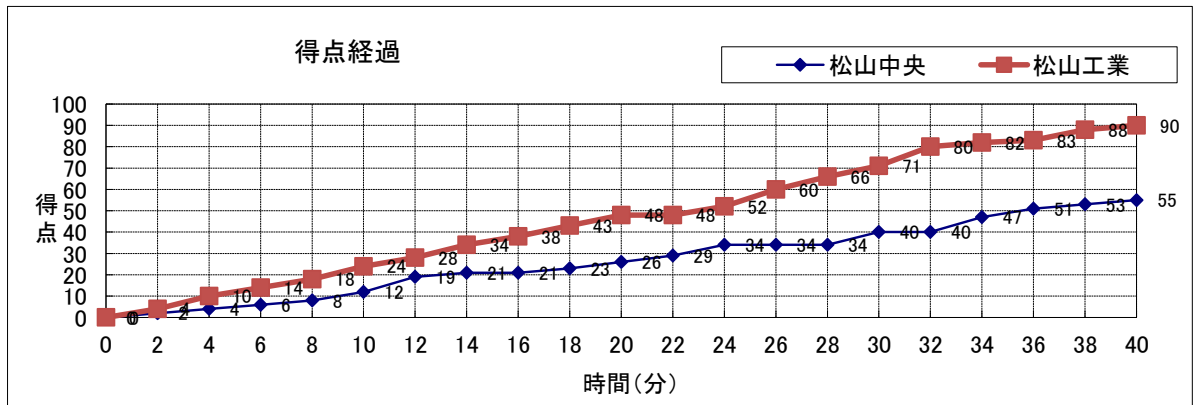

大会名称: 令和元年度
全国高等学校バスケットボール選手権大会愛媛県大会

開催場所: 愛媛県総合運動公園体育館 Eコート

試合区分: No. 2 男子 準決勝

期 日: 2019(R01)年11月2日(土)

主審: 前田 周二

開始時間: 12:10

第1副審: 永井 聖太

終了時間: 13:40

第2副審: 山崎 晴菜

松山工業 (中予)	○ 90	24 - 12 24 - 14 23 - 14 19 - 15 - - -	● 55	松山中央 (中予)

No.	S	選手名	PTS	3P	2P	FT	F
4	*	川村 宗之	8	0	4	0	2
5		横田 海翔	4	0	2	0	2
6	*	岡崎 蓮	12	0	5	2	3
7	*	武内 理貴	26	2	9	2	1
8		永井 敦士	-	-	-	-	-
9		小森竜太郎	0	0	0	0	0
10		中江 楽人	0	0	0	0	0
11		今村 駿介	-	-	-	-	-
12		宮岡 凌	2	0	1	0	0
13	*	越智 隼平	6	0	3	0	2
14		柳井 一真	0	0	0	0	0
15		佐竹 莞多	3	0	1	1	1
16		坂本 孔明	7	1	2	0	2
17		金田 俊介	0	0	0	0	0
18	*	二宮 叶斗	22	0	11	0	3
#N/A 池松 健彦 / TEAM							-
合計			90	3	38	5	16

No.	S	選手名	PTS	3P	2P	FT	F
4	*	田中 大誠	22	2	5	6	1
5	*	三輪 優雅	0	0	0	0	3
6		水田宗太郎	0	0	0	0	1
7		橋口 幸久	-	-	-	-	-
8		大角 涼介	13	0	5	3	2
9		砂川 友希	0	0	0	0	1
10		高尾 康平	6	0	2	2	2
11		芝崎 耀陽	-	-	-	-	-
12	*	村上 大悟	8	2	1	0	1
13	*	黒田壮一郎	2	0	1	0	0
14		菅 翔瑛	-	-	-	-	-
15		水田 周佑	-	-	-	-	-
16		関 英翔	-	-	-	-	-
17		井門 大晴	-	-	-	-	-
18	*	西岡 恵暉	4	0	2	0	2
HC 對尾 圭三 / TEAM							-
合計			55	4	16	11	13

S: スターター   PTS: ポイント   3P: 3ポイントシュート   2P: 2ポイントシュート   FT: フリースロー   F: ファウル

第1クォーター、松山中央はゾーンプレスからゾーン、松山工業はマンツーマンでスタート。松山中央は堅い守りに阻まれ、なかなか得点できない。一方、松山工業は速攻で流れを掴み、得点を重ねていく。松山中央#4、#9の力強いドライブで相手のファウルを誘うが、流れは変わらず12-24と松山工業リードで終了。
第2クォーター、松山中央は#12の3Pなど果敢に攻め巻き返しを図る。松山工業は落ち着いたパス回しから#18のシュートなどで着実に加点し、#7の3Pや、#15のゴール下で主導権を譲らない。26-48と松山工業リードで前半終了。
第3クォーター、なんとか追いつきたい松山中央は#12、#4が3Pを決めるも、松山工業の激しいディフェンスでミスが続く。松山工業は速い展開から得点を重ね、さらにリードを広げ40-71で終了。
第4クォーター、松山中央はオールコートプレスから積極的にゴールを狙い#4の3Pや#9の速攻などで粘りを見せる。松山工業はメンバーを変えながら、落ち着いてゲームを展開する。最後まで諦めずに攻め続ける松山中央を抑え、55-90で松山工業が決勝進出を決めた。

担当者: 岡田 健佑(高体連)

愛媛県バスケットボール協会・愛媛県高等学校体育連盟