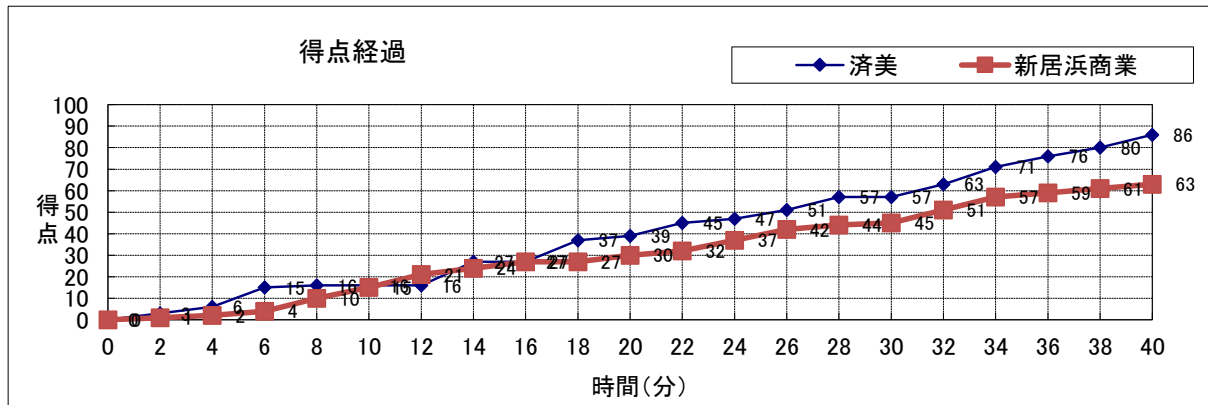

試合区分: No. 3 女子 代表校決定

期 日: 2019(R01)年11月2日(土)

主審: 二宮 光司

開始時間: 13:50

第1副審: 木村 晃伸

終了時間: 15:20

第2副審: 高橋 瑞紀

済美 (中予)	○ 86	16 — 15 23 — 15 18 — 15 29 — 18 — — —	● 63	新居浜商業 (東予)

No.	S	選手名	PTS	3P	2P	FT	F
4	*	三原 愛莉	18	2	2	8	0
5		岡崎 芙蓉	8	0	4	0	0
6		上野 歩生	0	0	0	0	0
7	*	田中 莉央	8	1	1	3	2
8		水元 こなつ	0	0	0	0	0
9	*	松本 みずき	6	0	3	0	2
10		桧垣 佑衣	-	-	-	-	-
11	*	山口 愛	17	1	5	4	2
12		高田 稜	-	-	-	-	-
13		常谷 鯉音	-	-	-	-	-
14		加藤 安結	17	1	5	4	2
15		矢野 裕璃亜	2	0	0	2	2
16	*	三原 梨央	10	1	3	1	3
17		坂本 玲佳	-	-	-	-	-
18		毛利 若菜	-	-	-	-	-
HC		中川 香一郎 / TEAM					-
		合計	86	6	23	22	13

No.	S	選手名	PTS	3P	2P	FT	F
4		高橋 愛実	2	0	1	0	2
5		信岡 舞	-	-	-	-	-
6	*	横内 来美	3	1	0	0	3
7	*	村上 真佳	19	0	8	3	3
8		森實 優芽	3	1	0	0	3
9		石川ゆりあ	7	1	2	0	1
10	*	神野 幸来	0	0	0	0	2
11		伊藤 渚姫	-	-	-	-	-
12	*	安藤 菜津	18	2	5	2	1
13	*	飯尾 美波	11	1	4	0	2
14		宮崎 千乃	0	0	0	0	1
15		重松 歩沙	-	-	-	-	-
16		西原 伊吹	-	-	-	-	-
17		佐伯香未花	-	-	-	-	-
18		眞鍋 実玖	-	-	-	-	-
HC		窪田 夕子 / TEAM					-
		合計	63	6	20	5	18

S: スターター PTS: ポイント 3P: 3ポイントシュート 2P: 2ポイントシュート FT: フリースロー F: ファウル

第1クォーター、両チームともマンツーマンディフェンスでスタートする。済美は#4のドライブインを起点に得点する。新居浜商業は速いバス回しから得点を狙いたいがなかなか決まらない。開始5分13-2となったところでたまたまタイムアウト。その後は#12、#13が加点し喰らいつくも16-15済美リードで終了。
第2クォーター、済美は開始早々シュートミスが続く。新居浜商業は連続得点し、16-19と逆転する。再び流れを掴みたい済美は#16の3P、#9の連続得点で逆転する。開始5分、同点となったところで済美がタイムアウト、その後は済美#4、#9などが加点し、39-30済美リードで終了。
第3クォーター、済美#11、#16が加点し、リードを二桁とする。対する新居浜商業は#6、#9の3P、#7、#5の2Pなどで応戦し、5点差とする。その後は済美が激しいディフェンスからリズムを作り、57-45済美リードで終了。
第4クォーター、済美は#5の2P、#14の3Pでリードを広げる。新居浜商業は開始2分、15点差とされたところでタイムアウト、その後#7を中心に反撃をするが点差を詰めることができない。そのまま済美はリードを守り、86-63で代表校決定戦へと駒を進めた。
最後まで激しいディフェンスで戦った新居浜商業の健闘を称えたい。

担当者: 井上 大輔(高体連)

愛媛県バスケットボール協会・愛媛県高等学校体育連盟