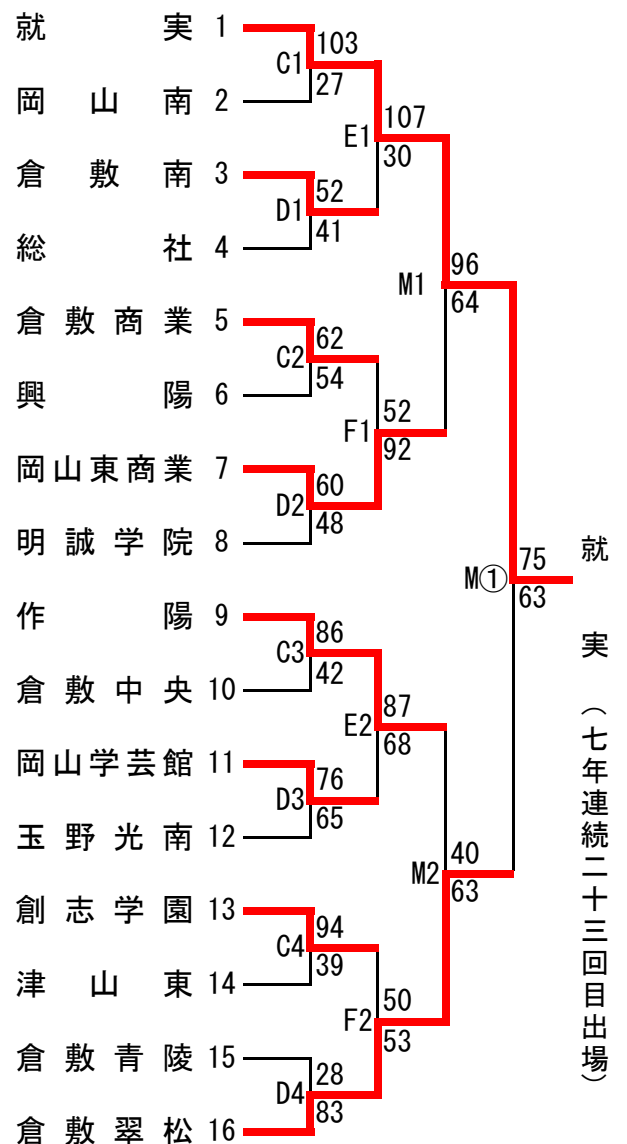

ウインターカップ2019

令和元年度 第72回全国高等学校バスケットボール選手権大会 岡山県予選会

令和元年10月26日(土)・・・関西高等学校(A, Bコート), 県立岡山南高等学校(C, Dコート)

10月27日(日)・・・関西高等学校(E, Fコート)

11月 2日(土)・・・笠岡市民体育センター(Mコート)

11月 3日(日)・・・笠岡市民体育センター(Mコート)

トーナメント表

☆試合時間

10/26(土), 27(日), 11/2(土)

1, 10:00 2, 11:30 3, 13:00 4, 14:30

11/ 3(日)

①, 10:00(女子決勝) ②, 11:30(男子決勝)

【男子の部】

【女子の部】

ウィンターカップ2019 令和元年度 第72回全国高等学校バスケットボール選手権大会 岡山県予選会

令和元年10月26日(土)・・・関西高等学校(Aコート), 県立岡山南高等学校(Cコート)

10月27日(日)・・・関西高等学校(Eコート)

11月 2日(土)・・・笠岡市民体育センター(Mコート)

11月 3日(日)・・・笠岡市民体育センター(Mコート)

☆試合時間

10/26(土), 27(日), 11/2(土)

1, 10:00 2, 11:30 3, 13:00 4, 14:30

11/ 3(日)

①, 10:00(女子決勝) ②, 11:30(男子決勝)