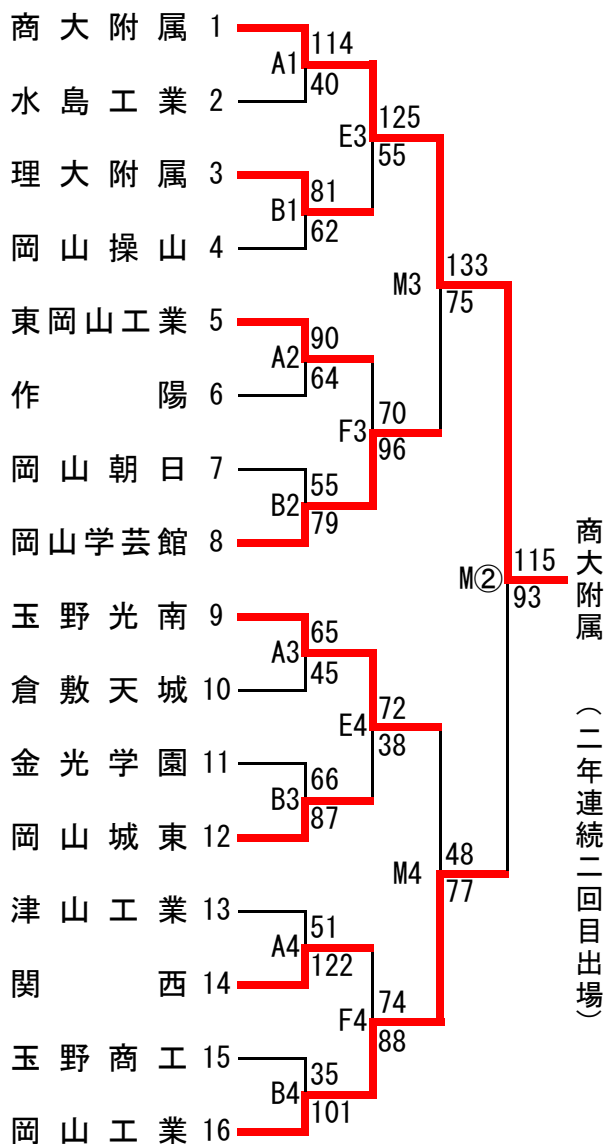

ウインターカップ2019

令和元年度 第72回全国高等学校バスケットボール選手権大会 岡山県予選会

令和元年10月26日(土)・・・関西高等学校(A, Bコート), 県立岡山南高等学校(C, Dコート)

10月27日(日)・・・関西高等学校(E, Fコート)

11月 2日(土)・・・笠岡市民体育センター(Mコート)

11月 3日(日)・・・笠岡市民体育センター(Mコート)

トーナメント表

☆試合時間

10/26(土), 27(日), 11/2(土)

1, 10:00 2, 11:30 3, 13:00 4, 14:30

11/ 3(日)

①, 10:00(女子決勝) ②, 11:30(男子決勝)

【男子の部】

【女子の部】

ウィンターカップ2019 令和元年度 第72回全国高等学校バスケットボール選手権大会 岡山県予選会

令和元年10月26日(土)・・・関西高等学校(Aコート), 県立岡山南高等学校(Cコート)

10月27日(日)・・・関西高等学校(Eコート)

11月 2日(土)・・・笠岡市民体育センター(Mコート)

11月 3日(日)・・・笠岡市民体育センター(Mコート)

☆試合時間

10/26(土), 27(日), 11/2(土)

1, 10:00 2, 11:30 3, 13:00 4, 14:30

11/ 3(日)

①, 10:00(女子決勝) ②, 11:30(男子決勝)