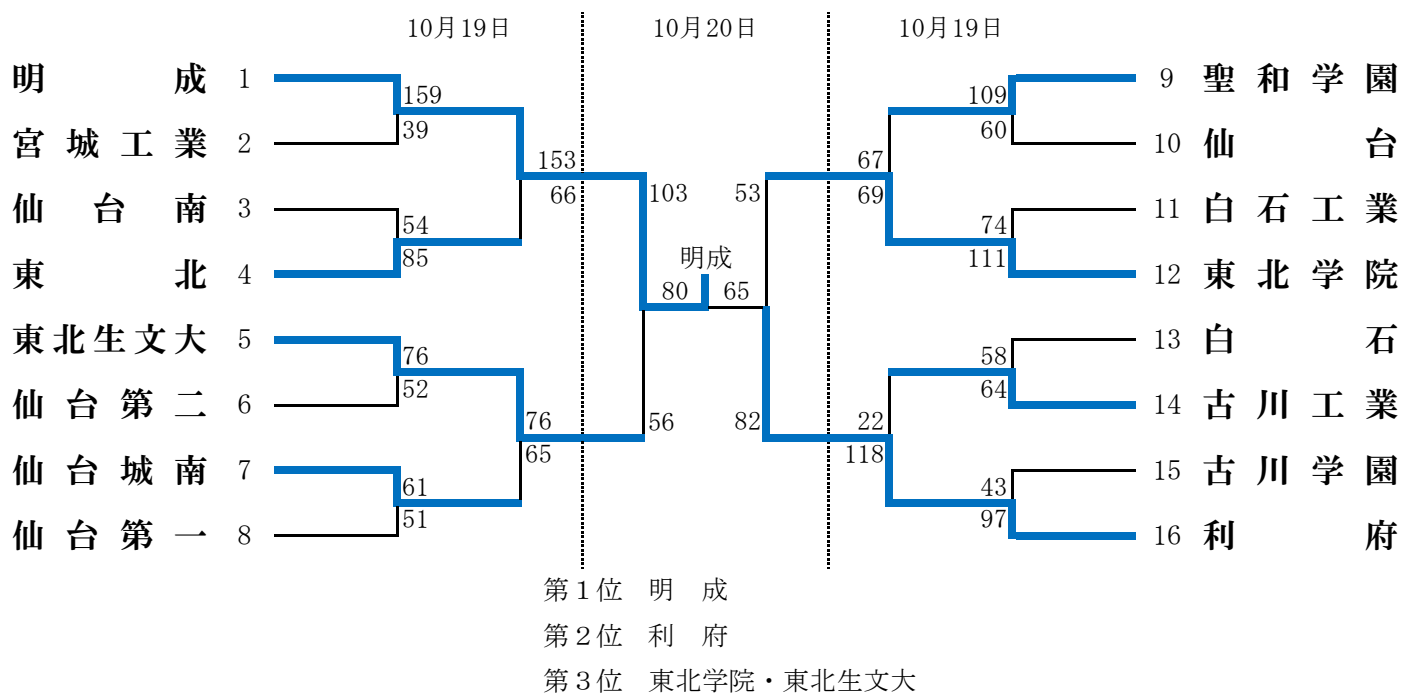

第41回宮城県高等学校バスケットボール選手権大会 兼ウィンターカップ2019  
 令和元年度 第72回全国高等学校バスケットボール選手権大会宮城県予選【本大会】

期 日： 令和元年10月19日(土)～20日(日)  
 会 場： 登米市登米総合体育館・中田総合体育館

【 男 子 】

【 女 子 】

## 【 本大会 男子結果 】

☆一回戦

明 成	159	$\left\{ \begin{array}{l} 38 - 7 \\ 33 - 19 \\ 40 - 7 \\ 48 - 6 \end{array} \right\}$	39	宮 城 工 業	聖 和 学 園	109	$\left\{ \begin{array}{l} 32 - 6 \\ 34 - 13 \\ 21 - 14 \\ 22 - 27 \end{array} \right\}$	60	仙 台
仙 台 南	54	$\left\{ \begin{array}{l} 10 - 20 \\ 21 - 29 \\ 12 - 21 \\ 11 - 15 \end{array} \right\}$	85	東 北	白 石 工 業	74	$\left\{ \begin{array}{l} 16 - 25 \\ 21 - 30 \\ 16 - 29 \\ 21 - 27 \end{array} \right\}$	111	東 北 学 院
東 北 生 文 大	76	$\left\{ \begin{array}{l} 23 - 10 \\ 5 - 14 \\ 32 - 14 \\ 16 - 14 \end{array} \right\}$	52	仙 台 第 二	白 石	58	$\left\{ \begin{array}{l} 16 - 19 \\ 8 - 20 \\ 15 - 18 \\ 19 - 7 \end{array} \right\}$	64	古 川 工 業
仙 台 城 南	61	$\left\{ \begin{array}{l} 9 - 17 \\ 7 - 15 \\ 27 - 12 \\ 18 - 7 \end{array} \right\}$	51	仙 台 第 一	古 川 学 園	43	$\left\{ \begin{array}{l} 11 - 21 \\ 3 - 22 \\ 9 - 23 \\ 20 - 31 \end{array} \right\}$	97	利 府