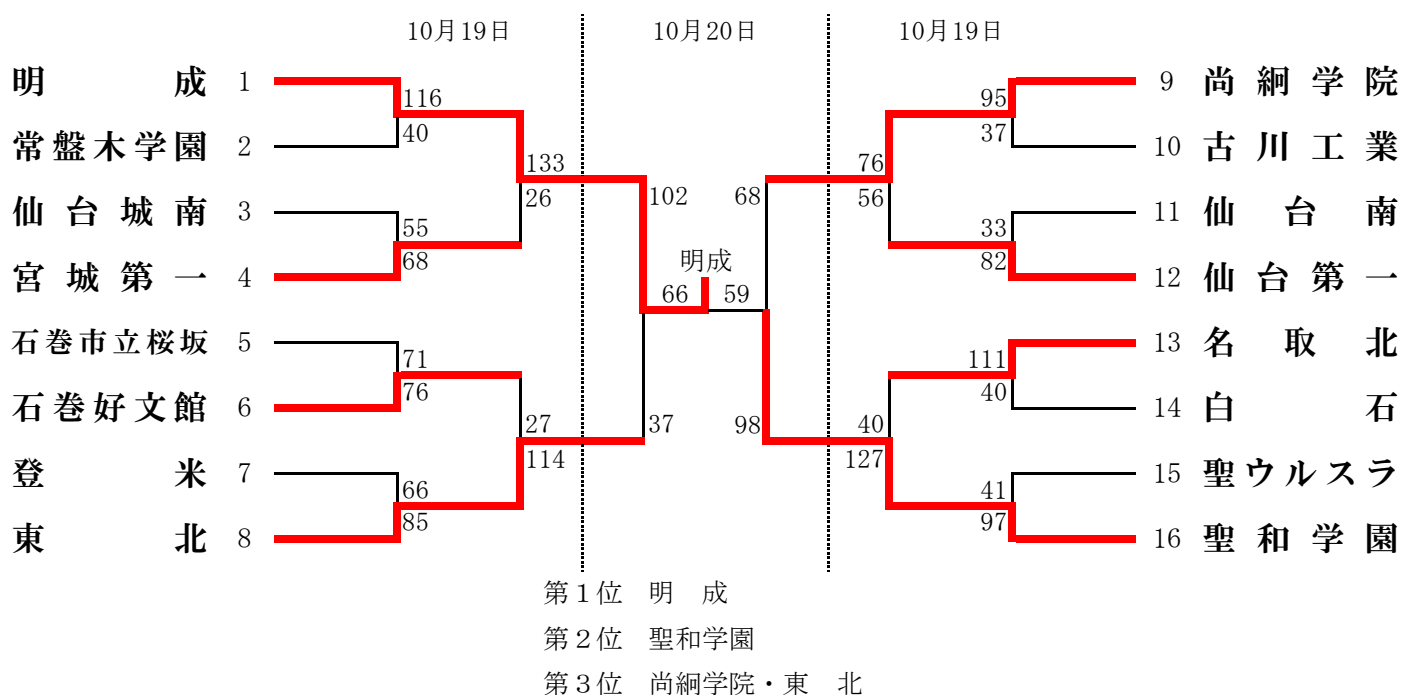

第41回宮城県高等学校バスケットボール選手権大会 兼ウィンターカップ2019  
 令和元年度 第72回全国高等学校バスケットボール選手権大会宮城県予選【本大会】

期 日： 令和元年10月19日(土)～20日(日)  
 会 場： 登米市登米総合体育館・中田総合体育館

【 男 子 】

【 女 子 】

## 【 本大会 男子結果 】

☆一回戦

明 成	159	$\left\{ \begin{array}{l} 38 - 7 \\ 33 - 19 \\ 40 - 7 \\ 48 - 6 \end{array} \right\}$	39	宮 城 工 業	聖 和 学 園	109	$\left\{ \begin{array}{l} 32 - 6 \\ 34 - 13 \\ 21 - 14 \\ 22 - 27 \end{array} \right\}$	60	仙 台
仙 台 南	54	$\left\{ \begin{array}{l} 10 - 20 \\ 21 - 29 \\ 12 - 21 \\ 11 - 15 \end{array} \right\}$	85	東 北	白 石 工 業	74	$\left\{ \begin{array}{l} 16 - 25 \\ 21 - 30 \\ 16 - 29 \\ 21 - 27 \end{array} \right\}$	111	東 北 学 院
東 北 生 文 大	76	$\left\{ \begin{array}{l} 23 - 10 \\ 5 - 14 \\ 32 - 14 \\ 16 - 14 \end{array} \right\}$	52	仙 台 第 二	白 石	58	$\left\{ \begin{array}{l} 16 - 19 \\ 8 - 20 \\ 15 - 18 \\ 19 - 7 \end{array} \right\}$	64	古 川 工 業
仙 台 城 南	61	$\left\{ \begin{array}{l} 9 - 17 \\ 7 - 15 \\ 27 - 12 \\ 18 - 7 \end{array} \right\}$	51	仙 台 第 一	古 川 学 園	43	$\left\{ \begin{array}{l} 11 - 21 \\ 3 - 22 \\ 9 - 23 \\ 20 - 31 \end{array} \right\}$	97	利 府